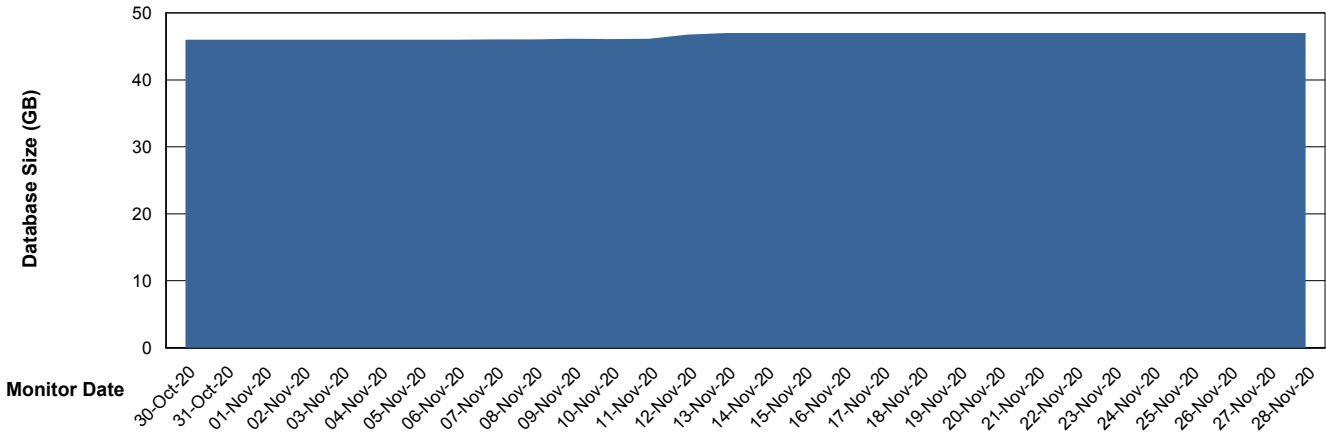

Database Performance ECLDB_Standby

DB Processes Max 300
DB Sessions Max 480

Weekly SLA Customer Report

Customer ECL Production
 Database ID 77

DATABASE SIZE ECLDB_Production

Database growth over last month

Database Tablespace ECLDB_Production

Date	Tablespace Name	Filesize (Gb)	Usedsize (Gb)	Percentage free
28-Nov-20	ABSDATA	49	43	12
	INDX	8	2	75
27-Nov-20	ABSDATA	49	43	12
	INDX	8	2	75
26-Nov-20	ABSDATA	49	43	12
	INDX	8	2	75
25-Nov-20	ABSDATA	49	43	12
	INDX	8	2	75
24-Nov-20	ABSDATA	49	43	12
	INDX	8	2	75
23-Nov-20	ABSDATA	49	43	12
	INDX	8	2	75
22-Nov-20	ABSDATA	49	43	12
	INDX	8	2	75