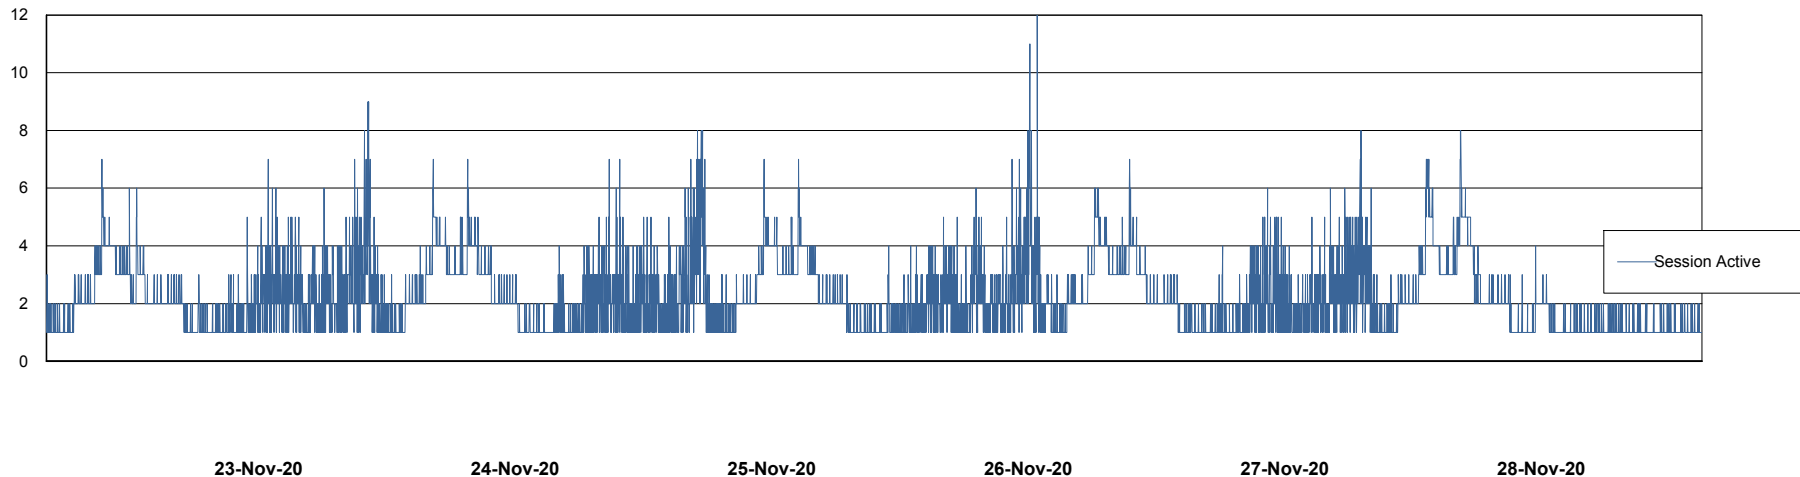

Database Performance AUJ_DB4_Primary