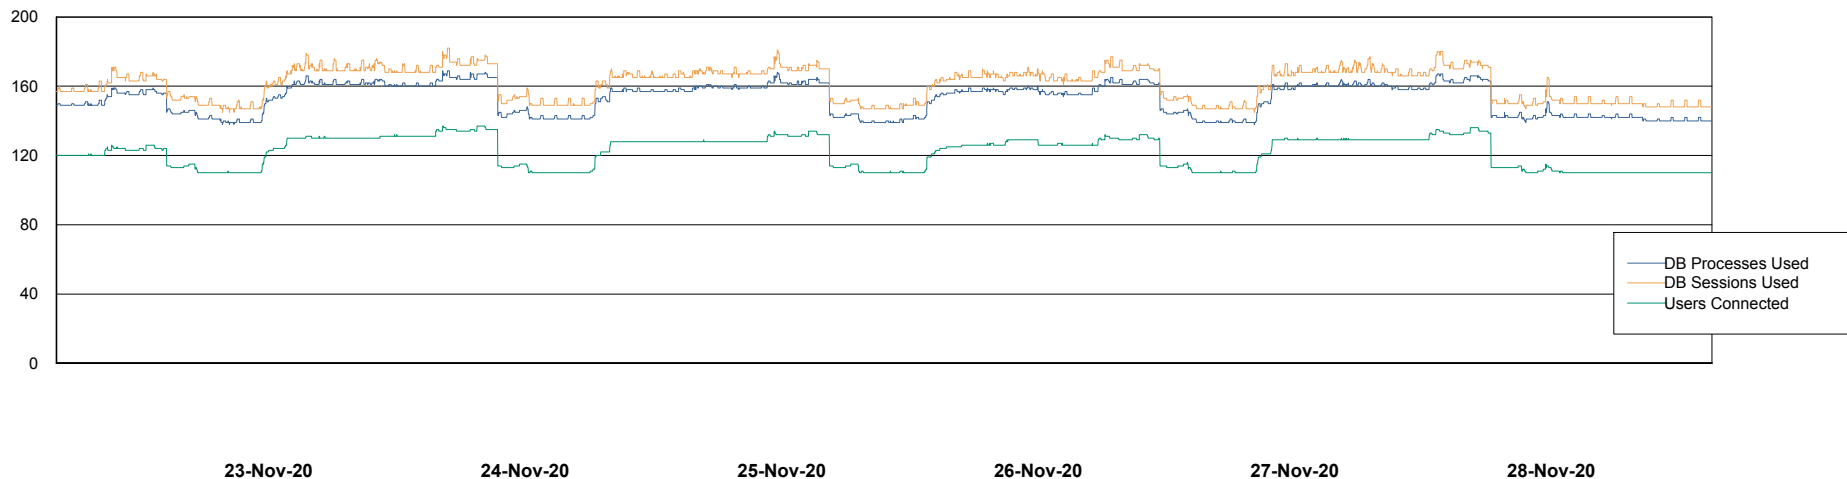

Weekly SLA Customer Report

Customer AUJ_Production
Database ID 41

Harddisk Usage AUJ_PRD_ORACLE_BI1

	Free disk space on / (%)	Total disk space on / (Gb)	Used disk space on / (Gb)
28-Nov-20	25	526	372
27-Nov-20	26	526	369
26-Nov-20	26	526	368
25-Nov-20	26	526	368
24-Nov-20	26	526	368
23-Nov-20	26	526	368
22-Nov-20	26	526	371

Weekly SLA Customer Report

Customer AUJ_Production
Database ID 41

Database Performance AUJ_DB4_Primary

Weekly SLA Customer Report

Customer AUJ_Production
Database ID 41

Database Performance AUJ_DB5_Standby