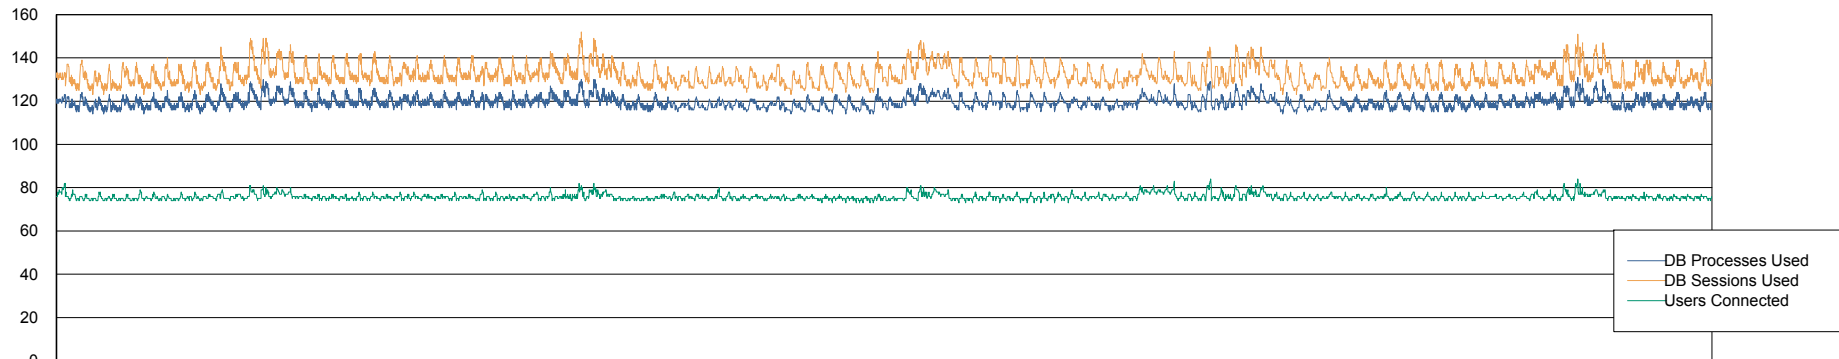

Database Performance VOSBIDB_Production

DB Processes Max 300
DB Sessions Max 472

16-Nov-20 17-Nov-20 18-Nov-20 19-Nov-20 20-Nov-20 21-Nov-20