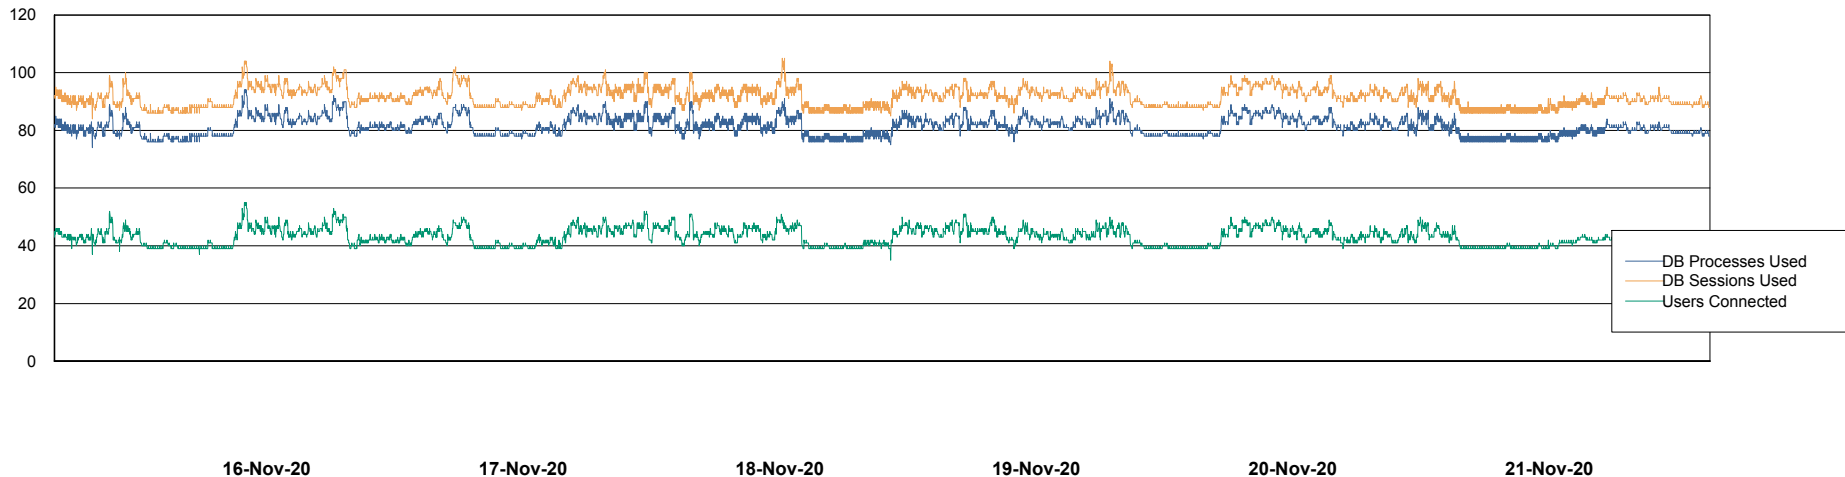

Weekly SLA Customer Report

Customer SPO_Production Silver
Database ID 57

Harddisk Usage SPO_PRD_ORACLE_BI1

	Free disk space on c: (%)	Total disk space on c: (Gb)	Free disk space on d: (%)	Total disk space on d: (Gb)	Free disk space on e: (%)	Total disk space on e: (Gb)	Free disk space on f: (%)	Total disk space on f: (Gb)
21-Nov-20	24	80	36	200	100	100	100	50
20-Nov-20	24	80	36	200	100	100	100	50
19-Nov-20	25	80	36	200	100	100	100	50
18-Nov-20	25	80	36	200	100	100	100	50
17-Nov-20	26	80	36	200	100	100	100	50
16-Nov-20	26	80	36	200	100	100	100	50
15-Nov-20	26	80	36	200	100	100	100	50

Weekly SLA Customer Report

Customer SPO_Production Silver
Database ID 57

Database Performance SPODB_Production

DB Processes Max 300
DB Sessions Max 472

Weekly SLA Customer Report

Customer SPO_Production Silver
Database ID 57