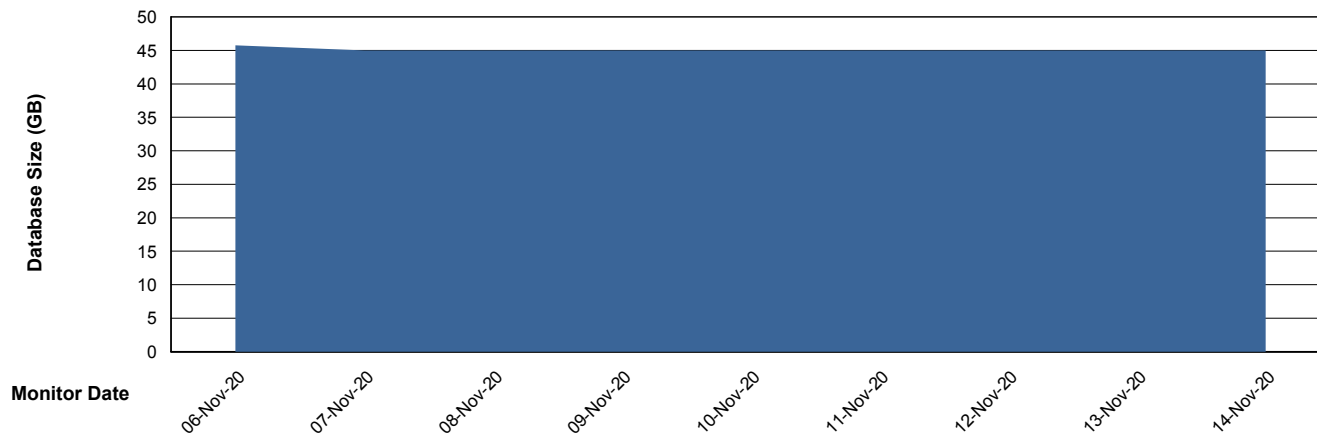

Database Performance SPODB_Standby

DB Processes Max 300
DB Sessions Max 472

Weekly SLA Customer Report

Customer SPO_Production Silver
Database ID 57

DATABASE SIZE SPODB_BI

Database growth over last month

DATABASE SIZE SPODB_Production

Database growth over last month

Weekly SLA Customer Report

Customer SPO_Production Silver
 Database ID 57

Database Tablespace SPODB_Production

Date	Tablespace Name	Filesize (Gb)	Usedsize (Gb)	Percentage free
21-Nov-20	ABSDATA	40	33	18
	INDX	64	53	17
20-Nov-20	ABSDATA	40	33	18
	INDX	64	53	17
19-Nov-20	ABSDATA	40	33	18
	INDX	64	52	19
18-Nov-20	ABSDATA	40	33	18
	INDX	64	52	19
17-Nov-20	ABSDATA	40	33	18
	INDX	64	52	19
16-Nov-20	ABSDATA	40	33	18
	INDX	64	52	19
15-Nov-20	ABSDATA	40	32	20
	INDX	64	52	19