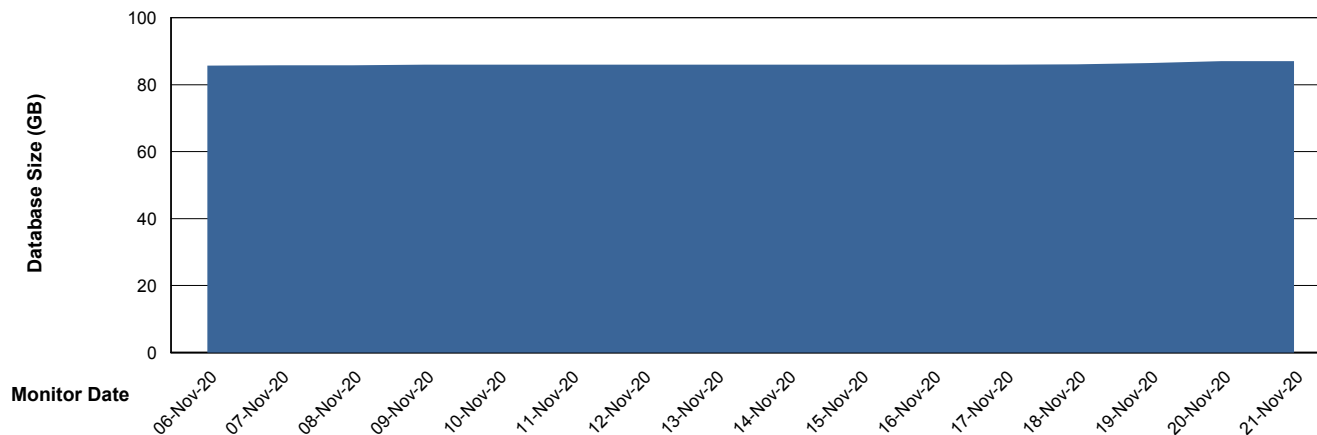

Database Performance SPODB_Standby

DB Processes Max 300
DB Sessions Max 472

Weekly SLA Customer Report

Customer SPO_Production Silver
Database ID 57

DATABASE SIZE SPODB_BI

Database growth over last month

DATABASE SIZE SPODB_Production

Database growth over last month

Weekly SLA Customer Report

Customer SPO_Production Silver
 Database ID 57

Database Tablespace SPODB_Production

Date	Tablespace Name	Filesize (Gb)	Usedsize (Gb)	Percentage free
21-Nov-20	ABSDATA	40	33	18
	INDX	64	53	17
20-Nov-20	ABSDATA	40	33	18
	INDX	64	53	17
19-Nov-20	ABSDATA	40	33	18
	INDX	64	52	19
18-Nov-20	ABSDATA	40	33	18
	INDX	64	52	19
17-Nov-20	ABSDATA	40	33	18
	INDX	64	52	19
16-Nov-20	ABSDATA	40	33	18
	INDX	64	52	19
15-Nov-20	ABSDATA	40	32	20
	INDX	64	52	19