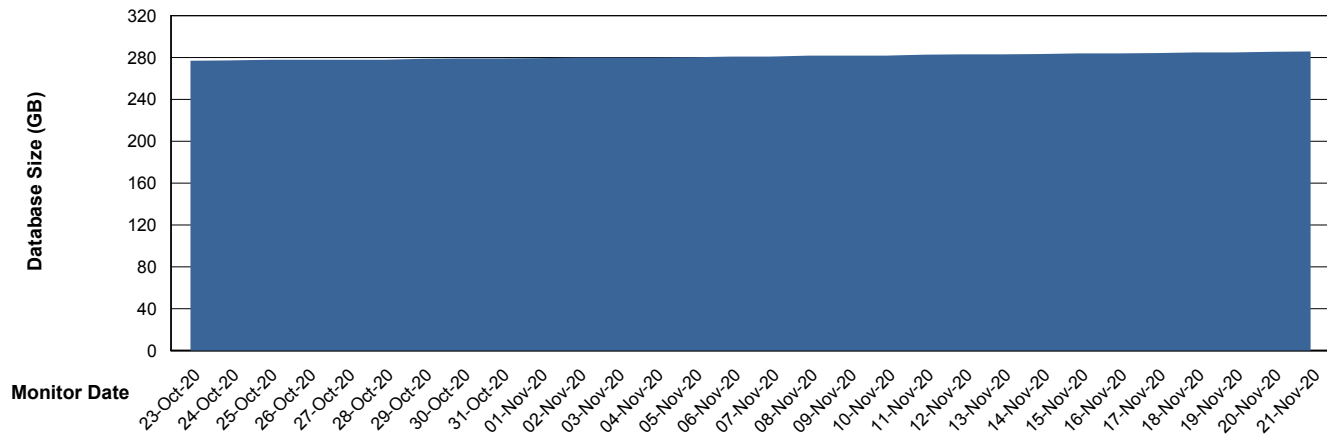

Customer NIX_Production
Database ID 51

DATABASE SIZE NIXDB_BI

Database growth over last month

DATABASE SIZE NIXDB_Production

Database growth over last month

Weekly SLA Customer Report

Customer NIX_Production
Database ID 51

Database Tablespace NIXDB_BI

Date	Tablespace Name	Filesize (Gb)	Usedsize (Gb)	Percentage free
21-Nov-20	ABSDATA	84	58	31
	INDX	92	76	17
20-Nov-20	ABSDATA	84	58	31
	INDX	92	76	17
19-Nov-20	ABSDATA	84	58	31
	INDX	92	76	17
18-Nov-20	ABSDATA	84	58	31
	INDX	92	76	17
17-Nov-20	ABSDATA	84	58	31
	INDX	92	76	17
16-Nov-20	ABSDATA	84	58	31
	INDX	92	76	17
15-Nov-20	ABSDATA	84	58	31
	INDX	92	76	17