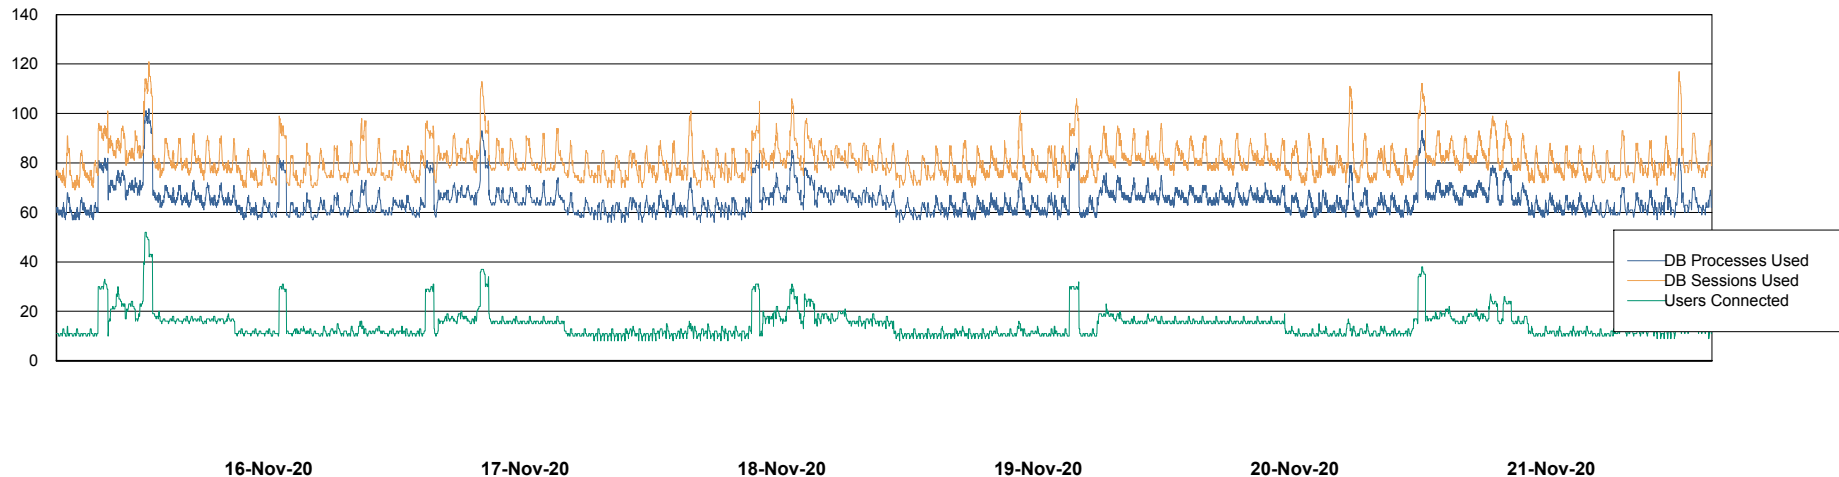

Database Performance NIXDB_BI

DB Processes Max 300
DB Sessions Max 480