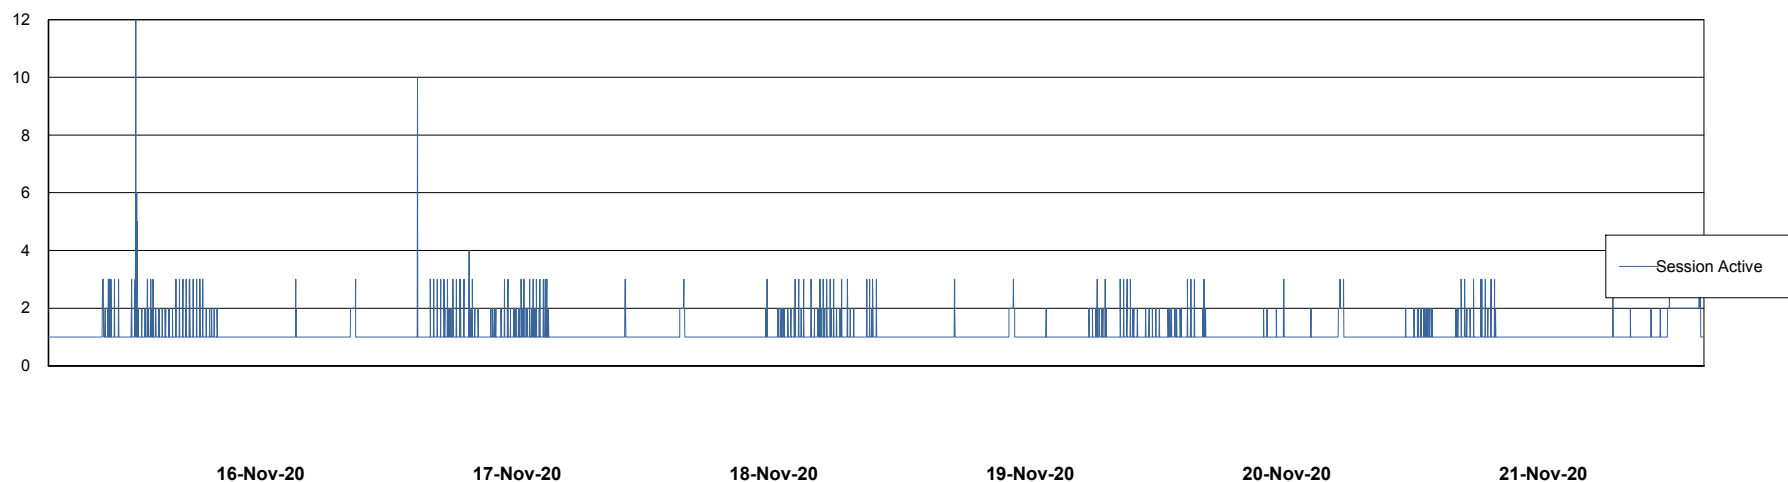

Database Performance NIXDB_BI

DB Processes Max 300
DB Sessions Max 480