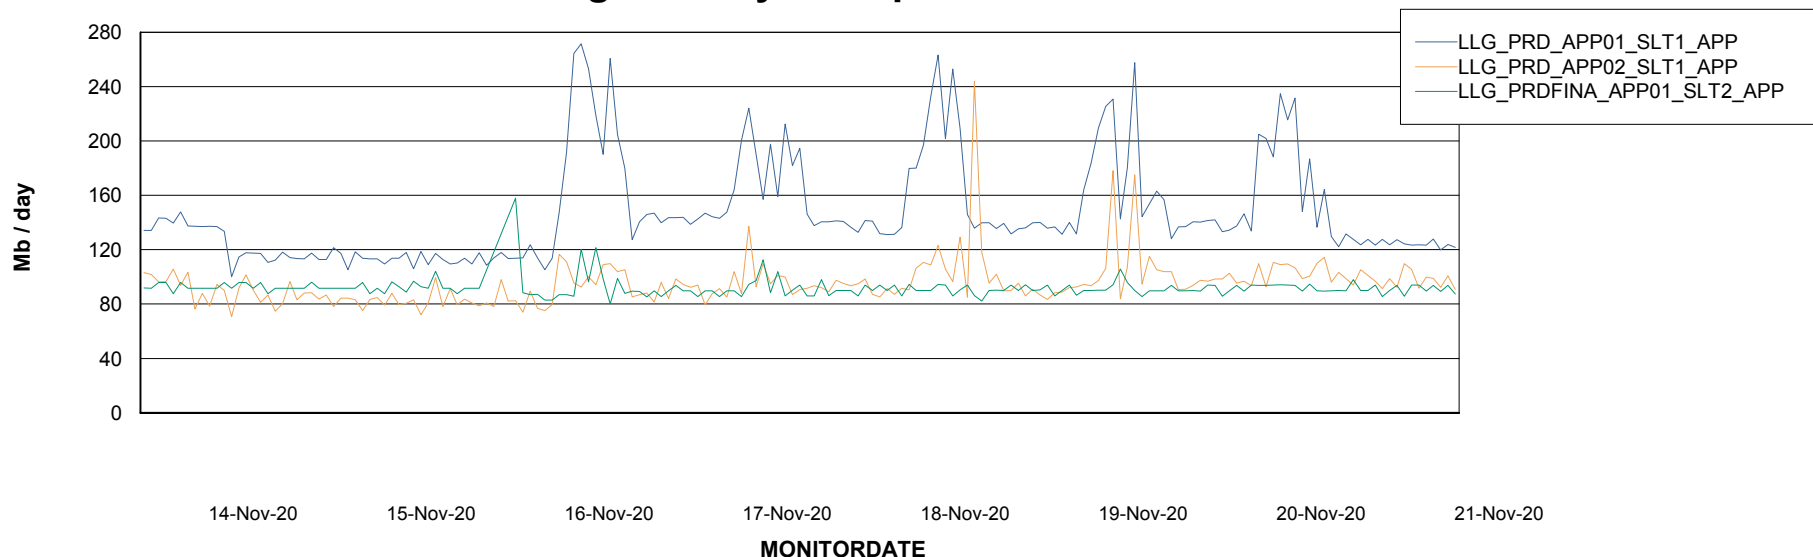

Customer LLG_Production
Database ID 53

Database Tablespace LLGDB_BI02

Date	Tablespace Name	Filesize (Gb)	Usedsize (Gb)	Percentage free
21-Nov-20	ABSDATA	100	42	58
	INDX	100	44	56
20-Nov-20	ABSDATA	100	42	58
	INDX	100	44	56
19-Nov-20	ABSDATA	100	42	58
	INDX	100	44	56
18-Nov-20	ABSDATA	100	42	58
	INDX	100	44	56
17-Nov-20	ABSDATA	100	42	58
	INDX	100	44	56
16-Nov-20	ABSDATA	100	42	58
	INDX	100	44	56
15-Nov-20	ABSDATA	100	42	58
	INDX	100	44	56

Weekly SLA Customer Report

Customer LLG_Production
 Database ID 53

Database Tablespace LLGDB_Production

Date	Tablespace Name	Filesize (Gb)	Usedsize (Gb)	Percentage free
21-Nov-20	ABSDATA	108	90	17
	INDX	152	129	15
20-Nov-20	ABSDATA	108	90	17
	INDX	152	129	15
19-Nov-20	ABSDATA	108	90	17
	INDX	152	129	15
18-Nov-20	ABSDATA	108	90	17
	INDX	152	129	15
17-Nov-20	ABSDATA	108	90	17
	INDX	152	129	15
16-Nov-20	ABSDATA	108	90	17
	INDX	152	129	15
15-Nov-20	ABSDATA	108	90	17
	INDX	152	129	15

Weekly SLA Customer Report

Customer LLG_Production
Database ID 53

ABSSolute Application Server Services

Avg memory used per ABS Server Service

Weekly SLA Customer Report

Customer LLG_Production
Database ID 53