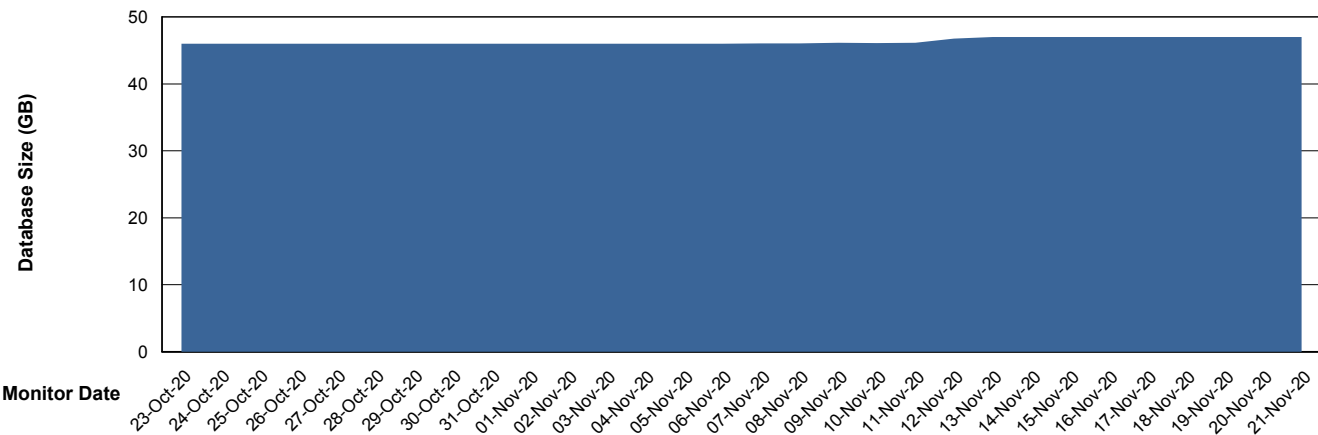

Database Performance ECLDB_Standby

DB Processes Max 300
DB Sessions Max 480

Weekly SLA Customer Report

Customer ECL Production
 Database ID 77

DATABASE SIZE ECLDB_Production

Database growth over last month

Database Tablespace ECLDB_Production

Date	Tablespace Name	Filesize (Gb)	Usedsize (Gb)	Percentage free
21-Nov-20	ABSDATA	49	43	12
	INDX	8	2	75
20-Nov-20	ABSDATA	49	43	12
	INDX	8	2	75
19-Nov-20	ABSDATA	49	43	12
	INDX	8	2	75
18-Nov-20	ABSDATA	49	43	12
	INDX	8	2	75
17-Nov-20	ABSDATA	49	43	12
	INDX	8	2	75
16-Nov-20	ABSDATA	49	43	12
	INDX	8	2	75
15-Nov-20	ABSDATA	49	43	12
	INDX	8	2	75