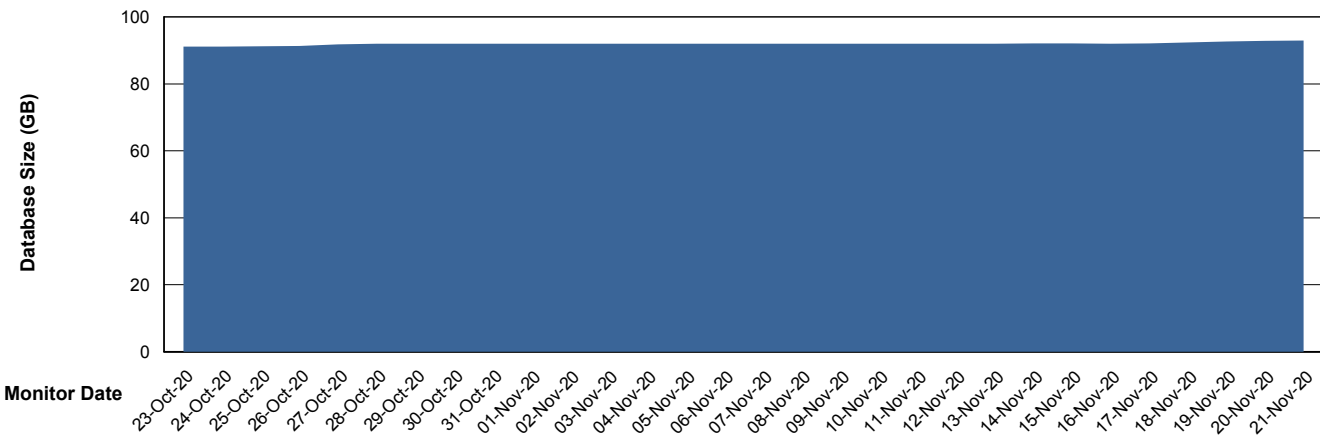

Database Performance BOHABS02_DB_Standby

DB Processes Max 500
DB Sessions Max 776

Weekly SLA Customer Report

Customer BOH_Production
 Database ID 55

DATABASE SIZE BOHABS01_DB_Primary

Database growth over last month

Database Tablespace BOHABS01_DB_Primary

Date	Tablespace Name	Filesize (Gb)	Usedsize (Gb)	Percentage free
21-Nov-20	ABSDATA	48	32	33
	INDX	72	59	18
20-Nov-20	ABSDATA	48	32	33
	INDX	72	59	18
19-Nov-20	ABSDATA	48	32	33
	INDX	72	59	18
18-Nov-20	ABSDATA	48	32	33
	INDX	72	59	18
17-Nov-20	ABSDATA	48	32	33
	INDX	72	59	18
16-Nov-20	ABSDATA	48	32	33
	INDX	72	59	18
15-Nov-20	ABSDATA	48	32	33
	INDX	72	59	18