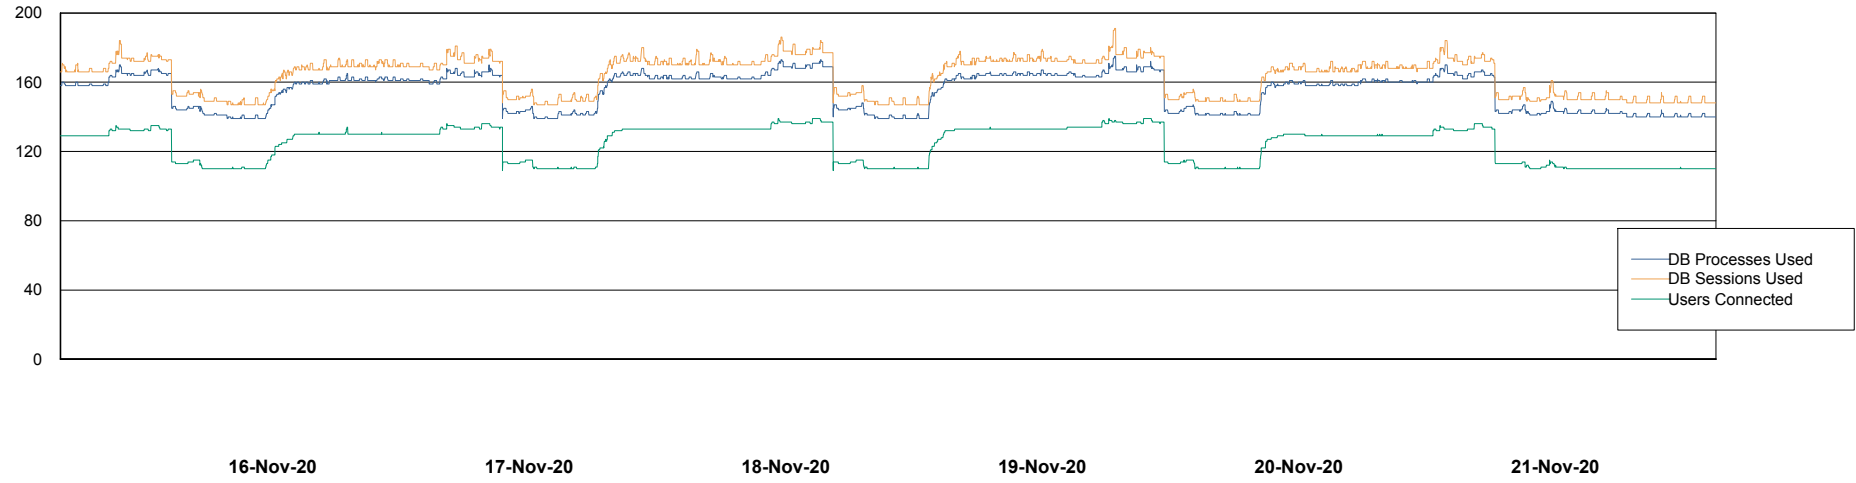

Weekly SLA Customer Report

Customer AUJ_Production
Database ID 41

Harddisk Usage AUJ_PRD_ORACLE_BI1

	Free disk space on / (%)	Total disk space on / (Gb)	Used disk space on / (Gb)
21-Nov-20	25	526	372
20-Nov-20	26	526	369
19-Nov-20	26	526	368
18-Nov-20	26	526	368
17-Nov-20	26	526	368
16-Nov-20	26	526	368
15-Nov-20	26	526	371

Weekly SLA Customer Report

Customer AUJ_Production
Database ID 41

Database Performance AUJ_DB4_Primary

Weekly SLA Customer Report

Customer AUJ_Production
Database ID 41

Database Performance AUJ_DB5_Standby