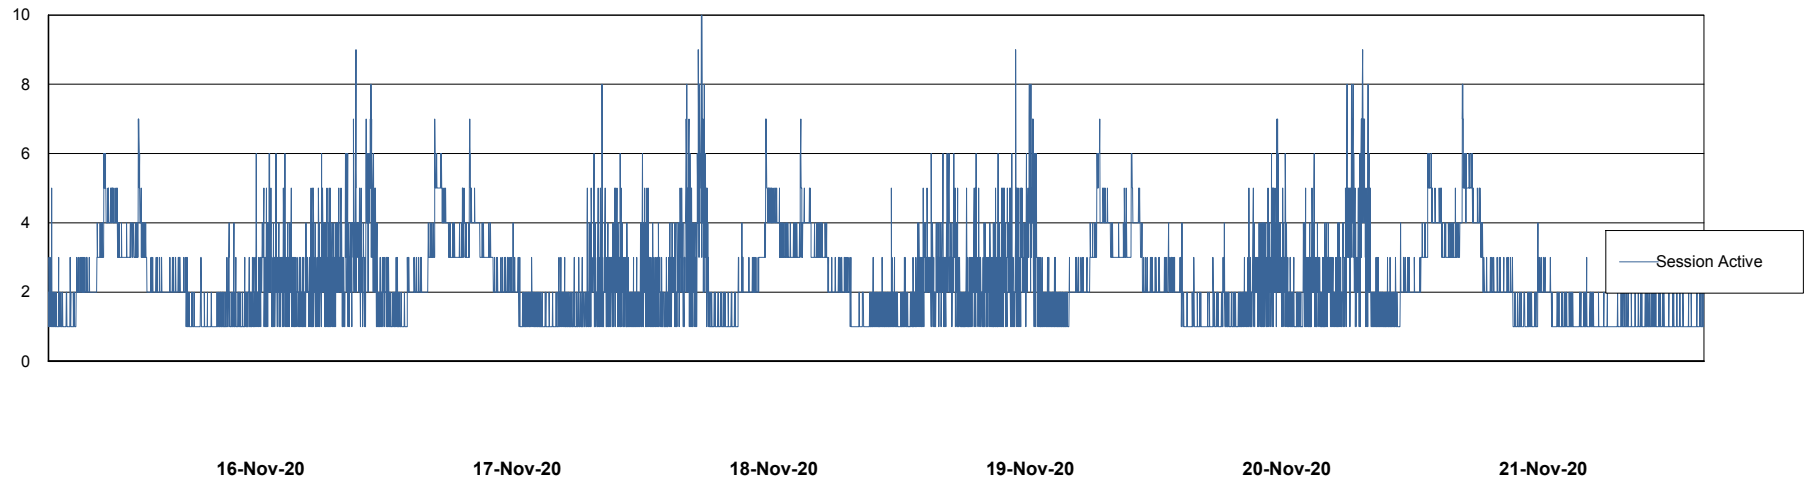

Database Performance AUJ_DB4_Primary