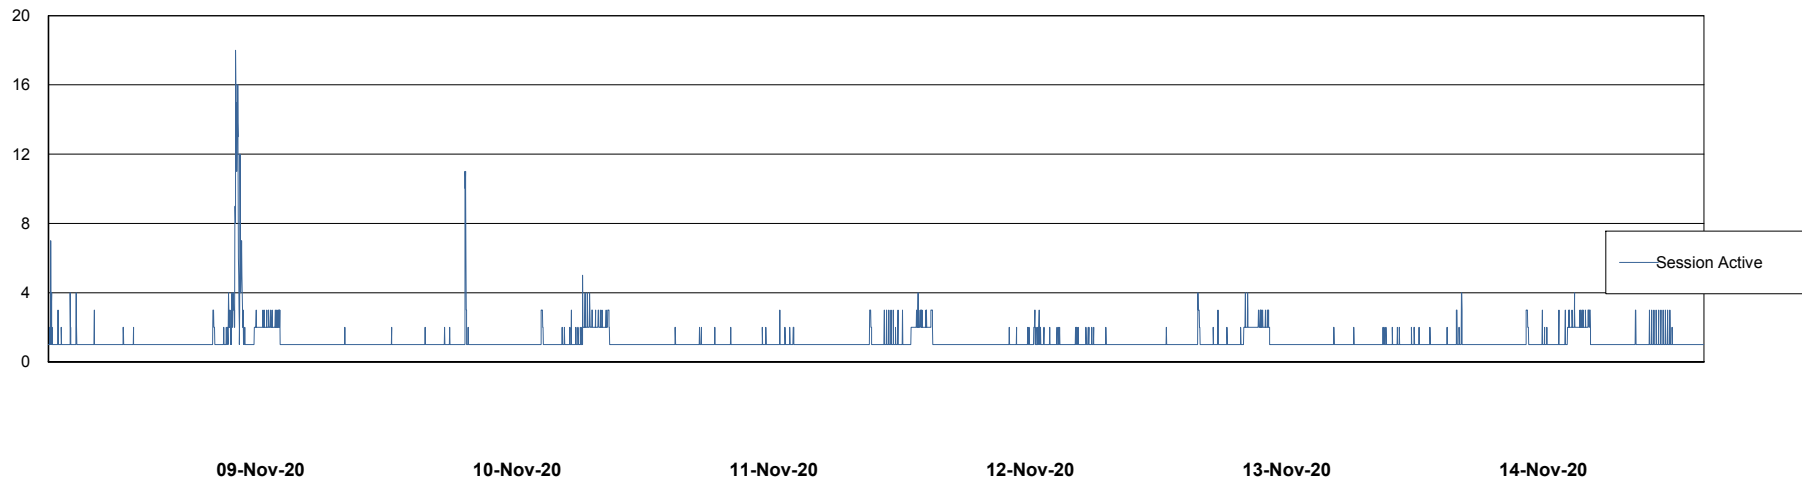

Harddisk Usage VOS_ABSWEB2

	Free disk space on / (%)	Total disk space on / (Gb)	Used disk space on / (Gb)	Total disk space on /home (Gb)	Used disk space on /home (Gb)	Free disk space on /opt (%)	Total disk space on /opt (Gb)	Used disk space on /opt (Gb)	Total disk space on /tmp (Gb)	Used disk space on /tmp (Gb)
14-Nov-20	69	50	15	50	15	69	50	15	50	15
13-Nov-20	69	50	15	50	15	69	50	15	50	15
12-Nov-20	69	50	15	50	15	69	50	15	50	15
11-Nov-20	70	50	15	50	15	70	50	15	50	15
10-Nov-20	70	50	15	50	15	70	50	15	50	15
09-Nov-20	70	50	15	50	15	70	50	15	50	15
08-Nov-20	70	50	15	50	15	70	50	15	50	15

Weekly SLA Customer Report

Customer VOS_Production
Database ID 68

Database Performance VOSBIDB_Production

DB Processes Max 300
DB Sessions Max 472

Weekly SLA Customer Report

Customer VOS_Production
Database ID 68