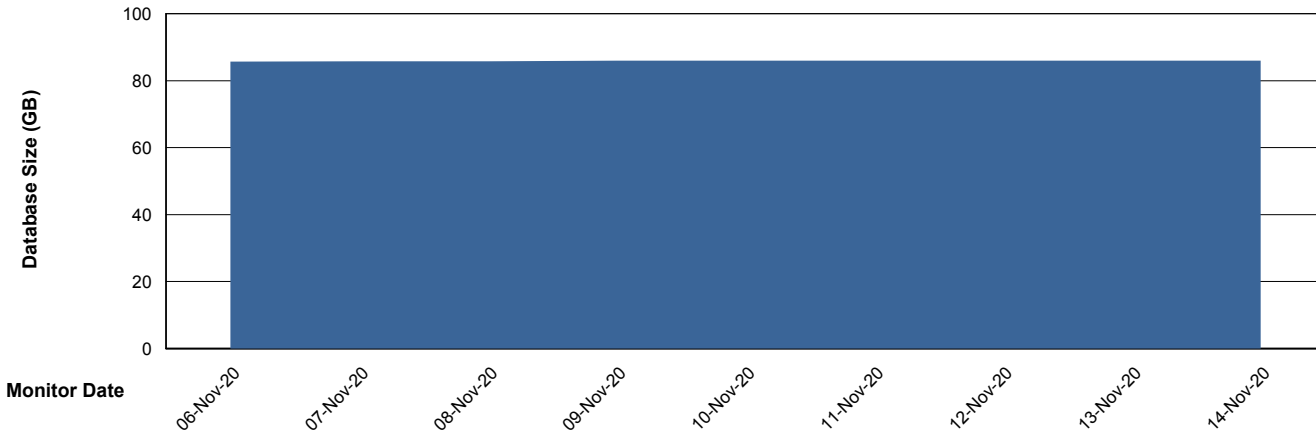

Customer SPO_Production Silver
Database ID 57

DATABASE SIZE SPODB_BI

Database growth over last month

DATABASE SIZE SPODB_Production

Database growth over last month

Weekly SLA Customer Report

Customer SPO_Production Silver
Database ID 57

Database Tablespace		SPODB_BI		
Date	Tablespace Name	Filesize (Gb)	Usedsize (Gb)	Percentage free
14-Nov-20	ABSDATA	28	18	36
	INDX	32	25	22
13-Nov-20	ABSDATA	28	18	36
	INDX	32	25	22
12-Nov-20	ABSDATA	28	18	36
	INDX	32	25	22
11-Nov-20	ABSDATA	28	18	36
	INDX	32	25	22
10-Nov-20	ABSDATA	28	18	36
	INDX	32	25	22
09-Nov-20	ABSDATA	28	18	36
	INDX	32	25	22
08-Nov-20	ABSDATA	28	18	36
	INDX	32	25	22