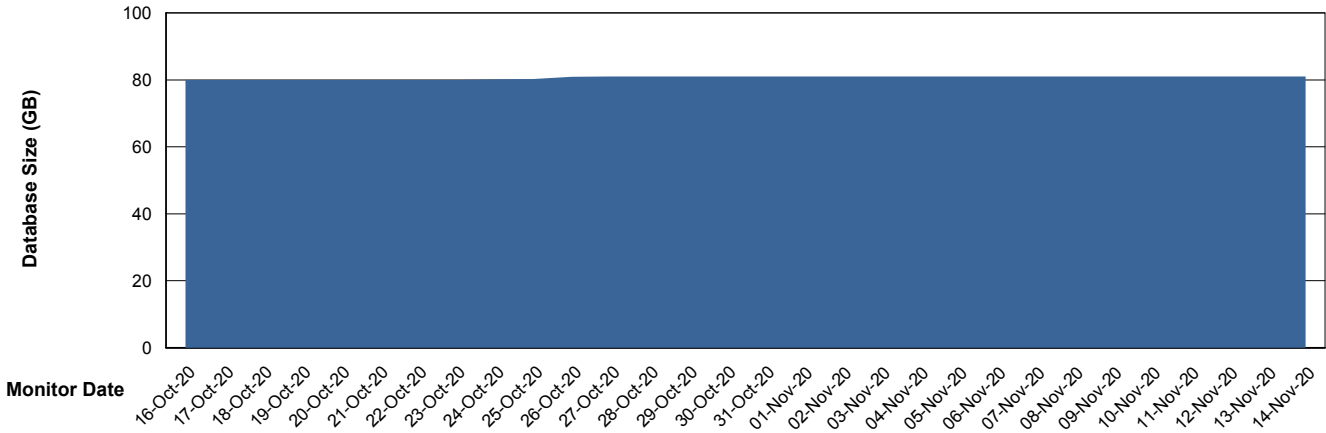

Database Performance KLADB_Standby

DB Processes Max 500
DB Sessions Max 772

Weekly SLA Customer Report

Customer KLA_Production
 Database ID 65

DATABASE SIZE KLADB_Production

Database growth over last month

Database Tablespace KLADB_Production

Date	Tablespace Name	Filesize (Gb)	Usedsize (Gb)	Percentage free
14-Nov-20	ABSDATA	51	41	20
	INDX	45	37	18
13-Nov-20	ABSDATA	51	41	20
	INDX	45	37	18
12-Nov-20	ABSDATA	51	41	20
	INDX	45	37	18
11-Nov-20	ABSDATA	51	41	20
	INDX	45	37	18
10-Nov-20	ABSDATA	51	41	20
	INDX	45	37	18
09-Nov-20	ABSDATA	51	41	20
	INDX	45	37	18
08-Nov-20	ABSDATA	51	41	20
	INDX	45	37	18