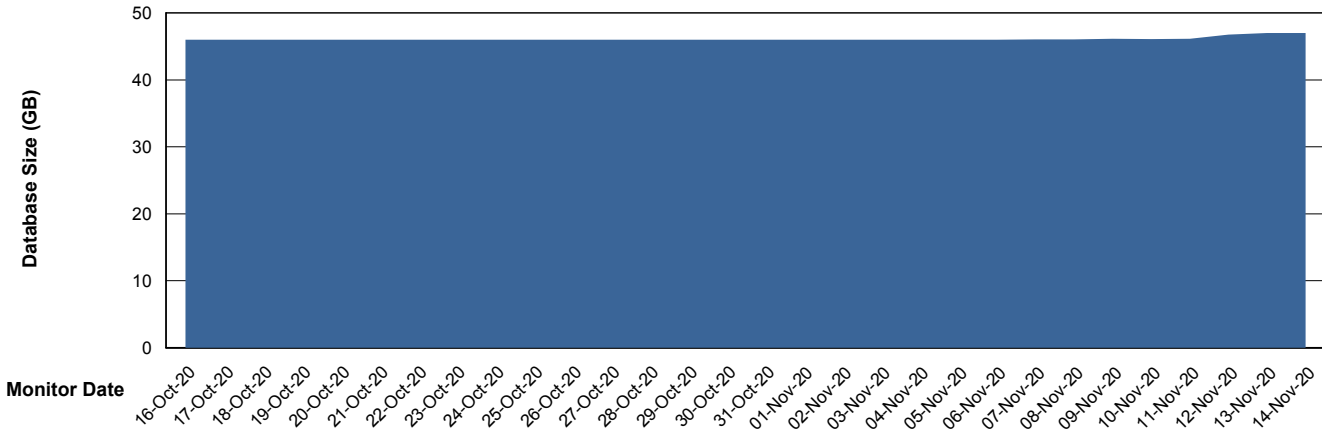

Database Performance ECLDB_Standby

DB Processes Max 300
DB Sessions Max 480

Weekly SLA Customer Report

Customer ECL Production
 Database ID 77

DATABASE SIZE ECLDB_Production

Database growth over last month

Database Tablespace ECLDB_Production

Date	Tablespace Name	Filesize (Gb)	Usedsize (Gb)	Percentage free
14-Nov-20	ABSDATA	49	43	12
	INDX	8	2	75
13-Nov-20	ABSDATA	49	43	12
	INDX	8	2	75
12-Nov-20	ABSDATA	49	42	14
	INDX	8	2	75
11-Nov-20	ABSDATA	49	42	14
	INDX	8	2	75
10-Nov-20	ABSDATA	49	42	14
	INDX	8	2	75
09-Nov-20	ABSDATA	49	42	14
	INDX	8	2	75
08-Nov-20	ABSDATA	49	42	14
	INDX	8	2	75