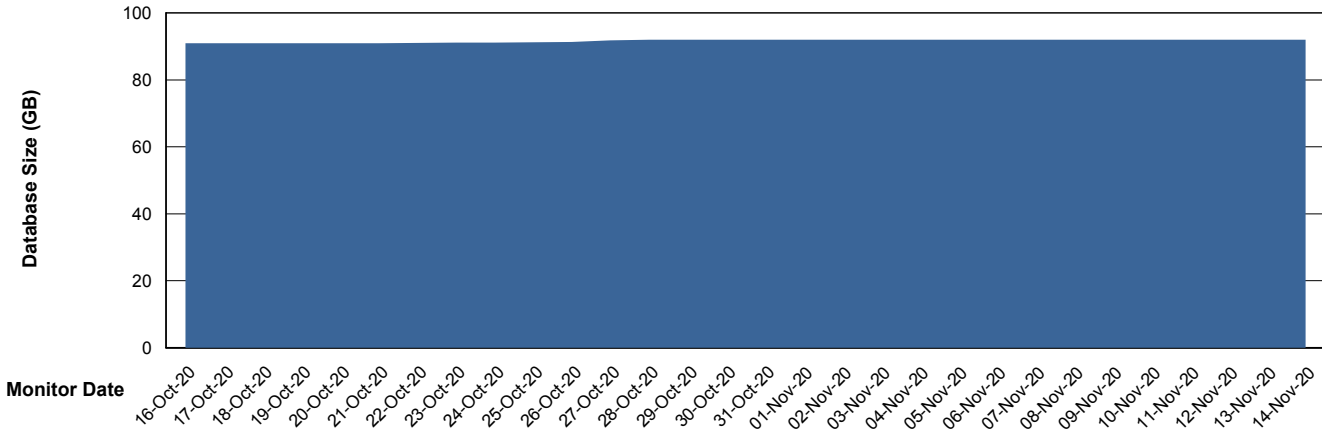

Database Performance BOHABS02_DB_Standby

DB Processes Max 500
DB Sessions Max 776

Weekly SLA Customer Report

Customer BOH_Production
 Database ID 55

DATABASE SIZE BOHABS01_DB_Primary

Database growth over last month

Database Tablespace BOHABS01_DB_Primary

Date	Tablespace Name	Filesize (Gb)	Usedsize (Gb)	Percentage free
14-Nov-20	ABSDATA	48	31	35
	INDX	72	59	18
13-Nov-20	ABSDATA	48	32	33
	INDX	72	59	18
12-Nov-20	ABSDATA	48	32	33
	INDX	72	59	18
11-Nov-20	ABSDATA	48	32	33
	INDX	72	59	18
10-Nov-20	ABSDATA	48	32	33
	INDX	72	59	18
09-Nov-20	ABSDATA	48	32	33
	INDX	72	58	19
08-Nov-20	ABSDATA	48	32	33
	INDX	72	58	19