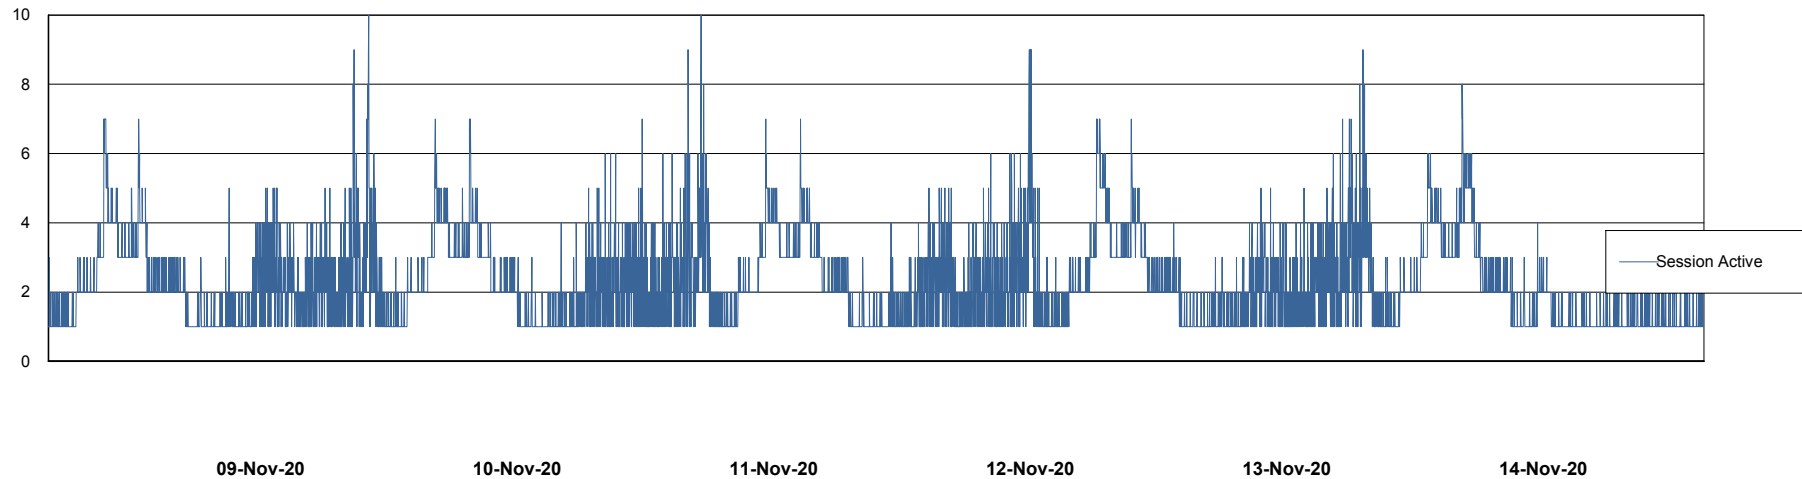

Database Performance AUJ_DB4_Primary