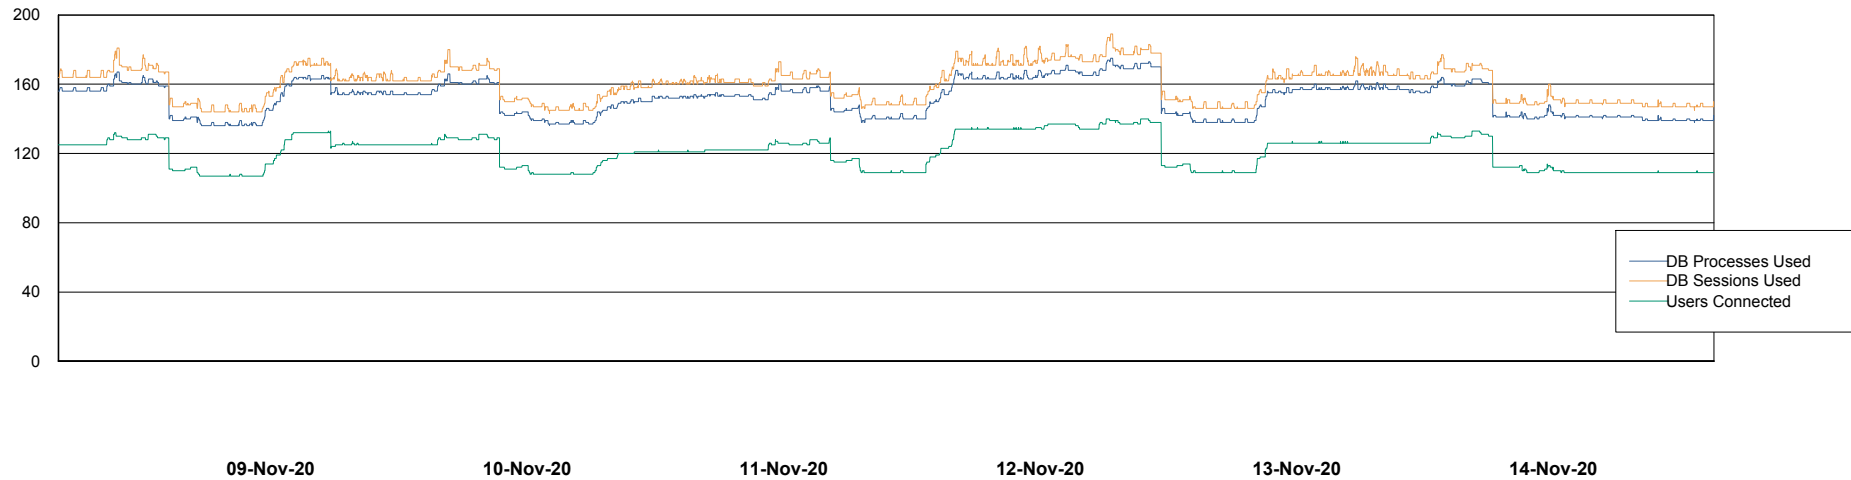

Weekly SLA Customer Report

Customer AUJ_Production
Database ID 41

Harddisk Usage AUJ_PRD_ORACLE_BI1

	Free disk space on / (%)	Total disk space on / (Gb)	Used disk space on / (Gb)
14-Nov-20	25	526	372
13-Nov-20	26	526	369
12-Nov-20	26	526	368
11-Nov-20	26	526	368
10-Nov-20	26	526	368
09-Nov-20	26	526	368
08-Nov-20	26	526	371

Weekly SLA Customer Report

Customer AUJ_Production
Database ID 41

Database Performance AUJ_DB4_Primary

Weekly SLA Customer Report

Customer AUJ_Production
Database ID 41

Database Performance AUJ_DB5_Standby