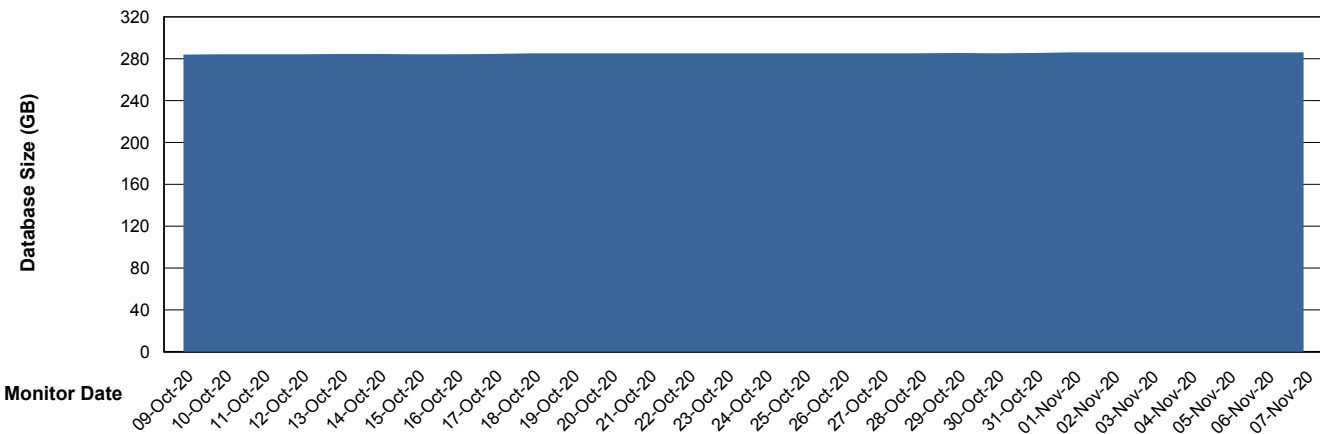

Database Performance STKDB_ABS1SB Standby Database

DB Processes Max 500
DB Sessions Max 774

Weekly SLA Customer Report

Customer STK_Production
 Database ID 82

DATABASE SIZE STKDB_ABS1 Production Database

Database growth over last month

Database Tablespace STKDB_ABS1 Production Database

Date	Tablespace Name	Filesize (Gb)	Usedsize (Gb)	Percentage free
07-Nov-20	ABSDATA	177	117	34
	INDX	194	163	16
06-Nov-20	ABSDATA	177	117	34
	INDX	194	163	16
05-Nov-20	ABSDATA	177	117	34
	INDX	194	163	16
04-Nov-20	ABSDATA	177	117	34
	INDX	194	163	16
03-Nov-20	ABSDATA	177	117	34
	INDX	194	163	16
02-Nov-20	ABSDATA	177	117	34
	INDX	194	163	16
01-Nov-20	ABSDATA	177	117	34
	INDX	194	163	16