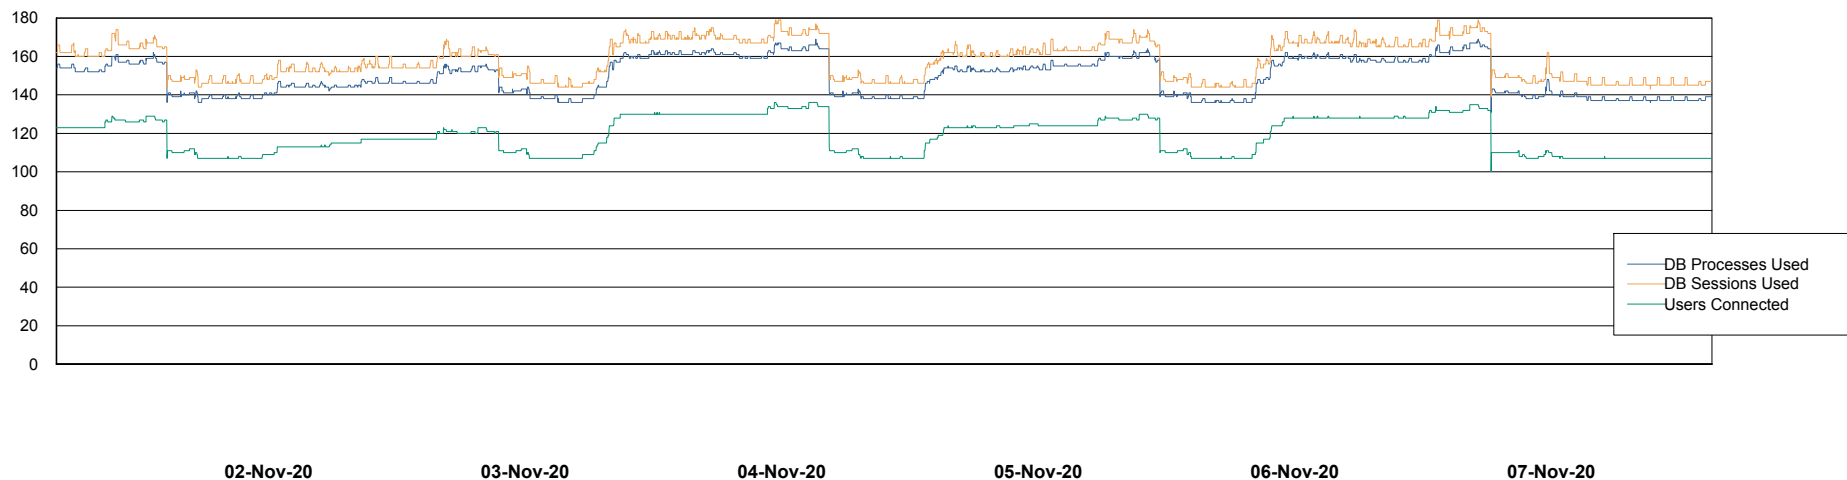

Database Performance AUJ_DB4_Primary