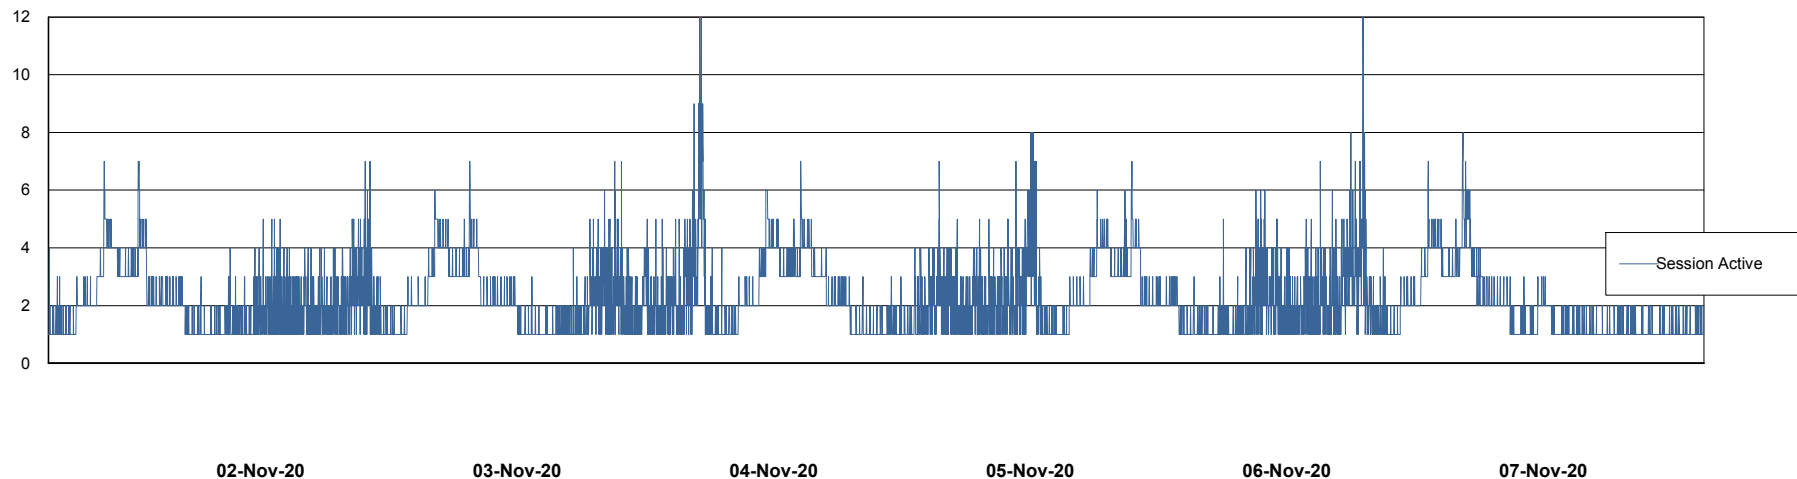

Database Performance AUJ_DB4_Primary