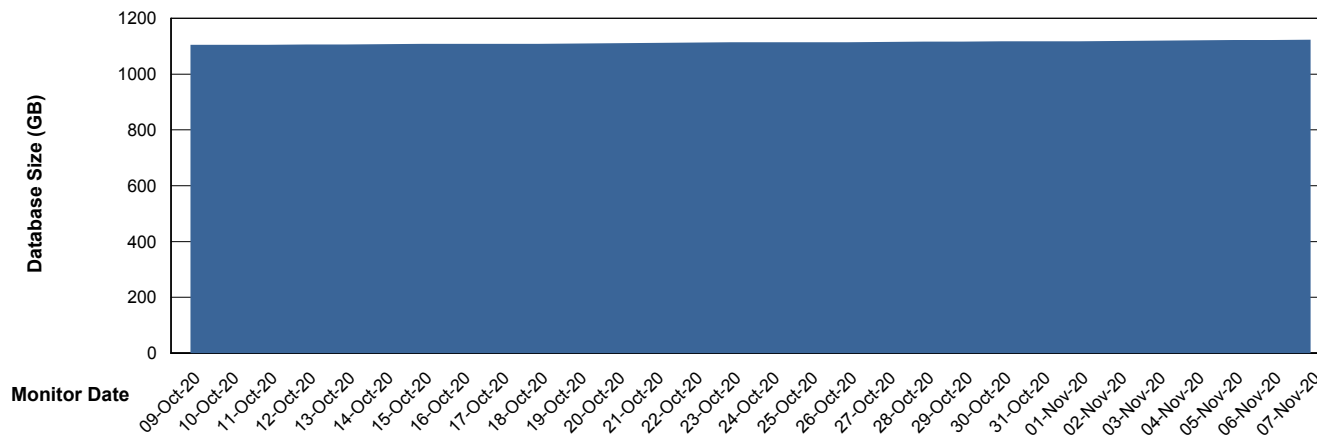

DATABASE SIZE AUJ_DB4_Primary

Database growth over last month