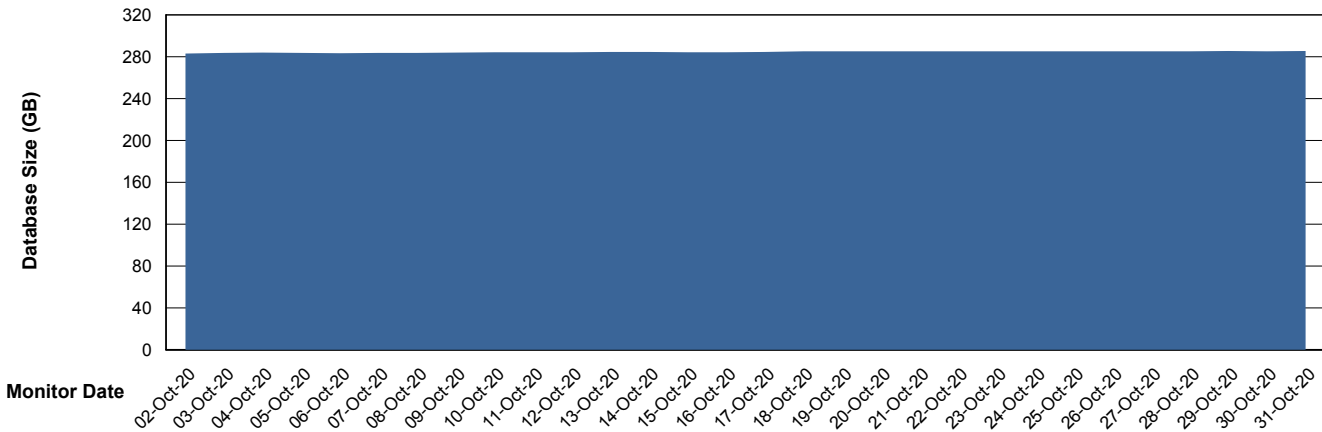

Database Performance STKDB_ABS1SB Standby Database

DB Processes Max 500
DB Sessions Max 774

Weekly SLA Customer Report

Customer STK_Production
 Database ID 82

DATABASE SIZE STKDB_ABS1 Production Database

Database growth over last month

Database Tablespace STKDB_ABS1 Production Database

Date	Tablespace Name	Filesize (Gb)	Usedsize (Gb)	Percentage free
31-Oct-20	ABSDATA	177	117	34
	INDX	194	163	16
30-Oct-20	ABSDATA	177	117	34
	INDX	194	163	16
29-Oct-20	ABSDATA	177	117	34
	INDX	194	163	16
28-Oct-20	ABSDATA	177	117	34
	INDX	194	163	16
27-Oct-20	ABSDATA	177	117	34
	INDX	194	163	16
26-Oct-20	ABSDATA	177	117	34
	INDX	194	163	16
25-Oct-20	ABSDATA	177	117	34
	INDX	194	163	16