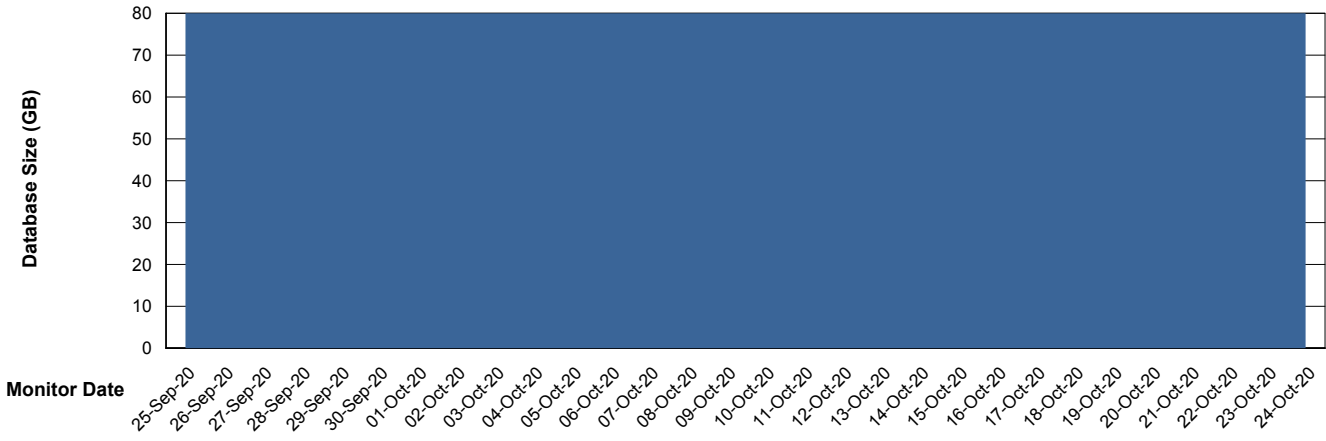

DATABASE SIZE KLADB_Production

Database growth over last month

Database Tablespace KLADB_Production

Date	Tablespace Name	Filesize (Gb)	Usedsize (Gb)	Percentage free
24-Oct-20	ABSDATA	48	41	15
	INDX	45	37	18
23-Oct-20	ABSDATA	48	40	17
	INDX	45	37	18
22-Oct-20	ABSDATA	48	40	17
	INDX	45	37	18
21-Oct-20	ABSDATA	48	40	17
	INDX	45	37	18
20-Oct-20	ABSDATA	48	40	17
	INDX	45	36	20
19-Oct-20	ABSDATA	48	40	17
	INDX	45	36	20
18-Oct-20	ABSDATA	48	40	17
	INDX	45	36	20