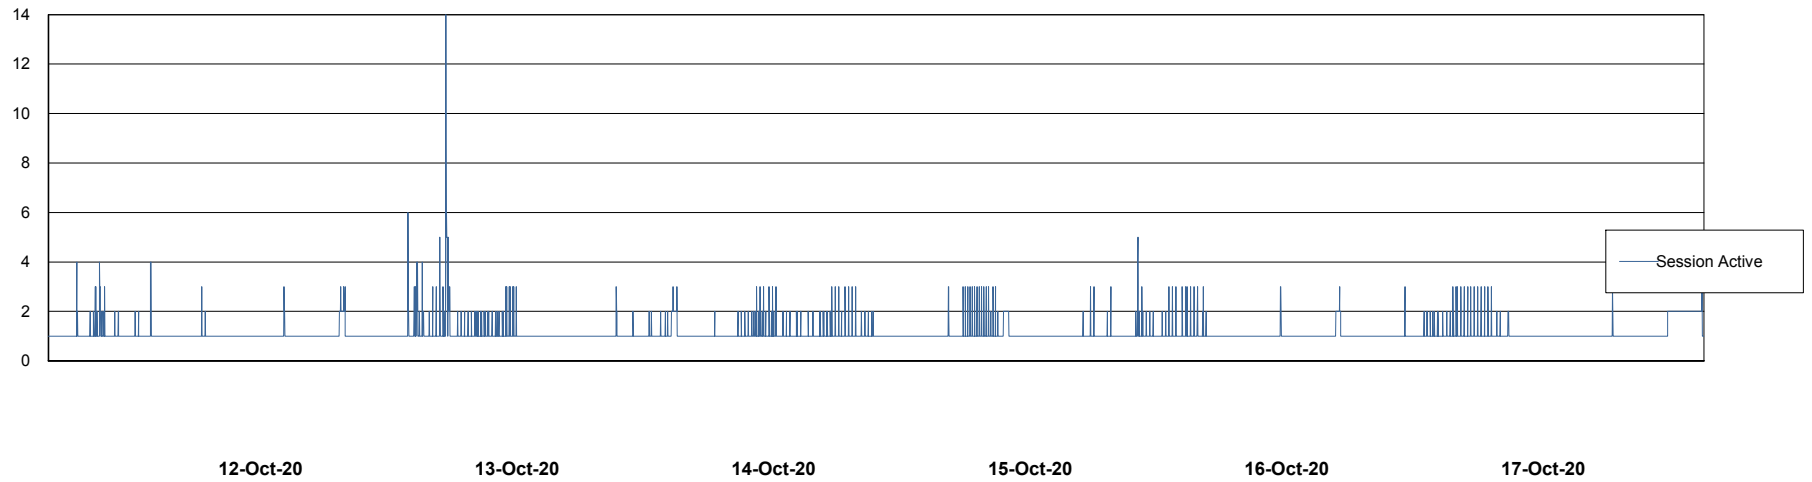

Database Performance NIXDB_BI