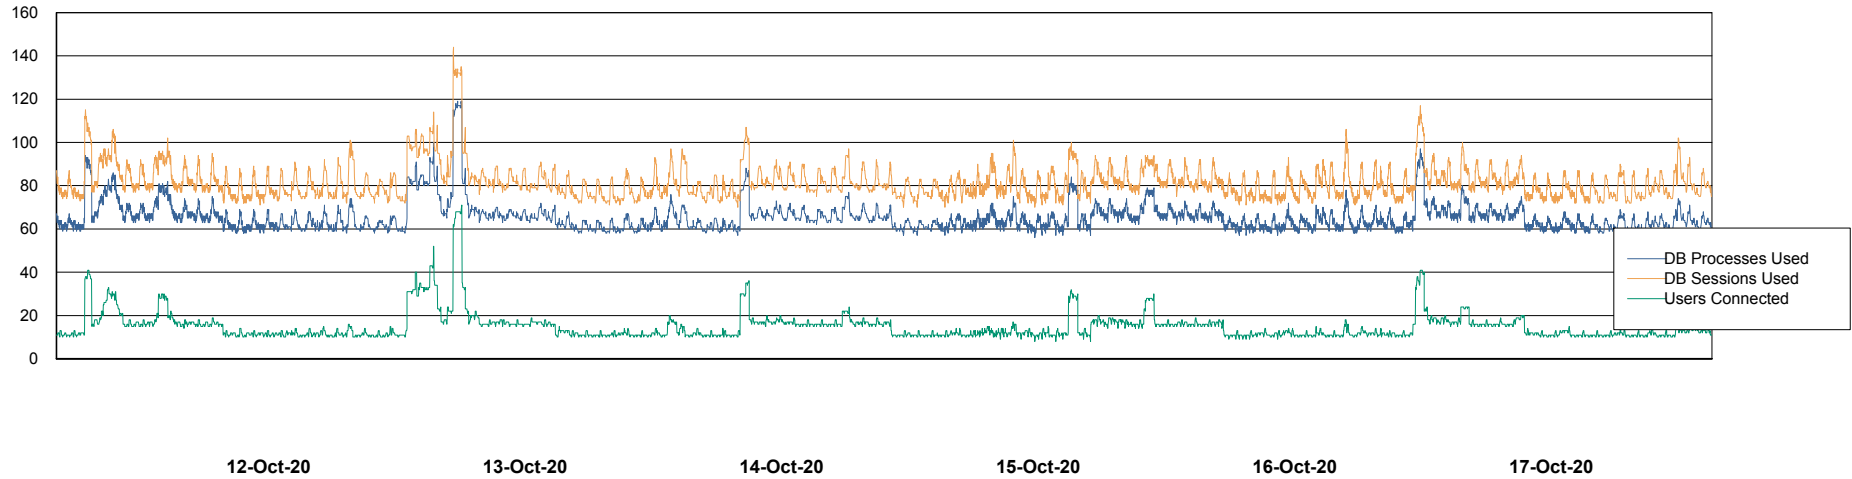

Database Performance NIXDB_BI