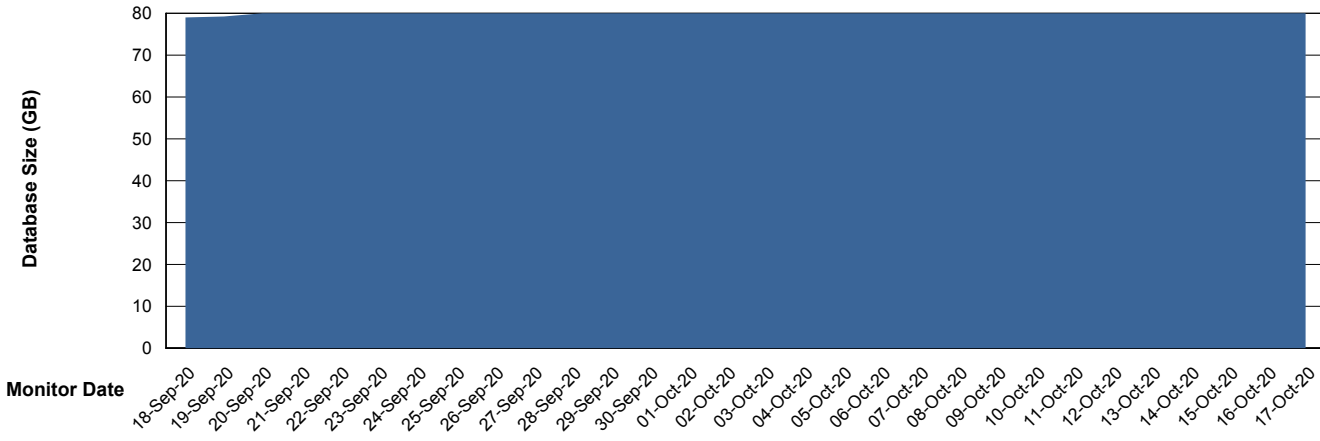

DATABASE SIZE KLADB_Production

Database growth over last month

Database Tablespace KLADB_Production

Date	Tablespace Name	Filesize (Gb)	Usedsize (Gb)	Percentage free
17-Oct-20	ABSDATA	48	40	17
	INDX	45	36	20
16-Oct-20	ABSDATA	48	40	17
	INDX	45	36	20
15-Oct-20	ABSDATA	48	40	17
	INDX	45	36	20
14-Oct-20	ABSDATA	48	40	17
	INDX	45	36	20
13-Oct-20	ABSDATA	48	40	17
	INDX	45	36	20
12-Oct-20	ABSDATA	48	40	17
	INDX	45	36	20
11-Oct-20	ABSDATA	48	40	17
	INDX	45	36	20