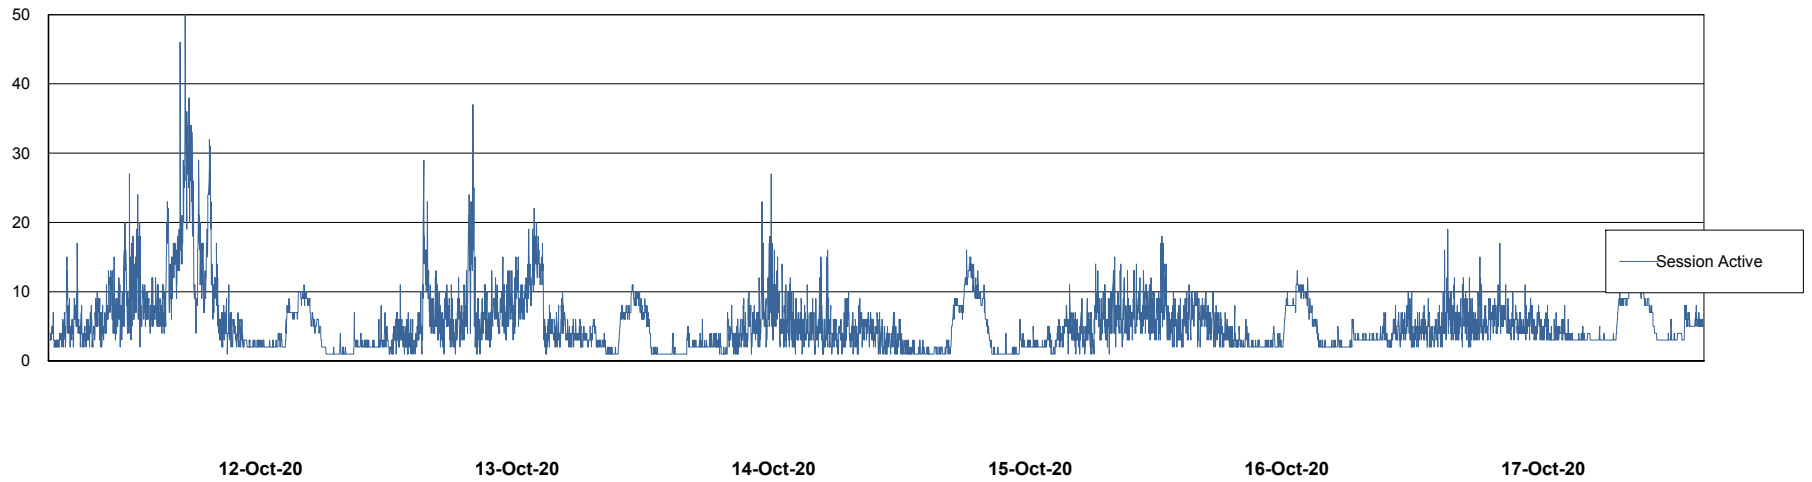

Database Performance CUS_ProdDB_Primary