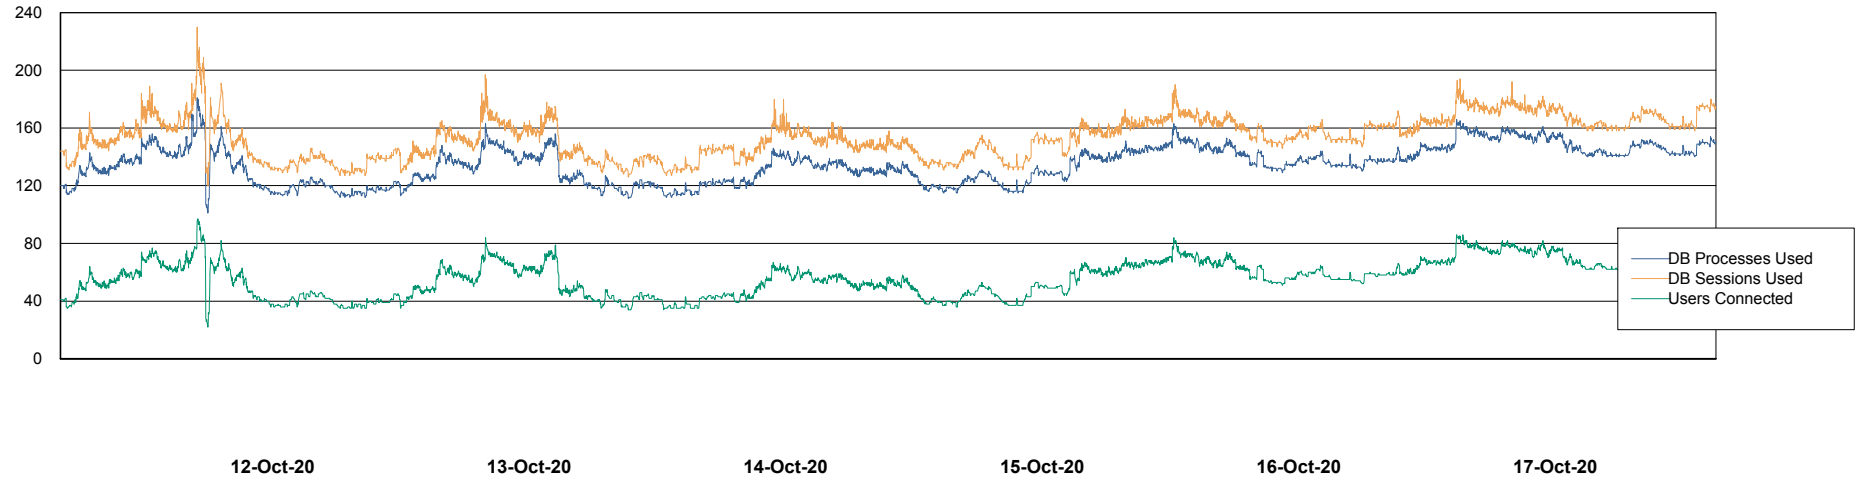

Database Performance CUS_ProdDB_Primary