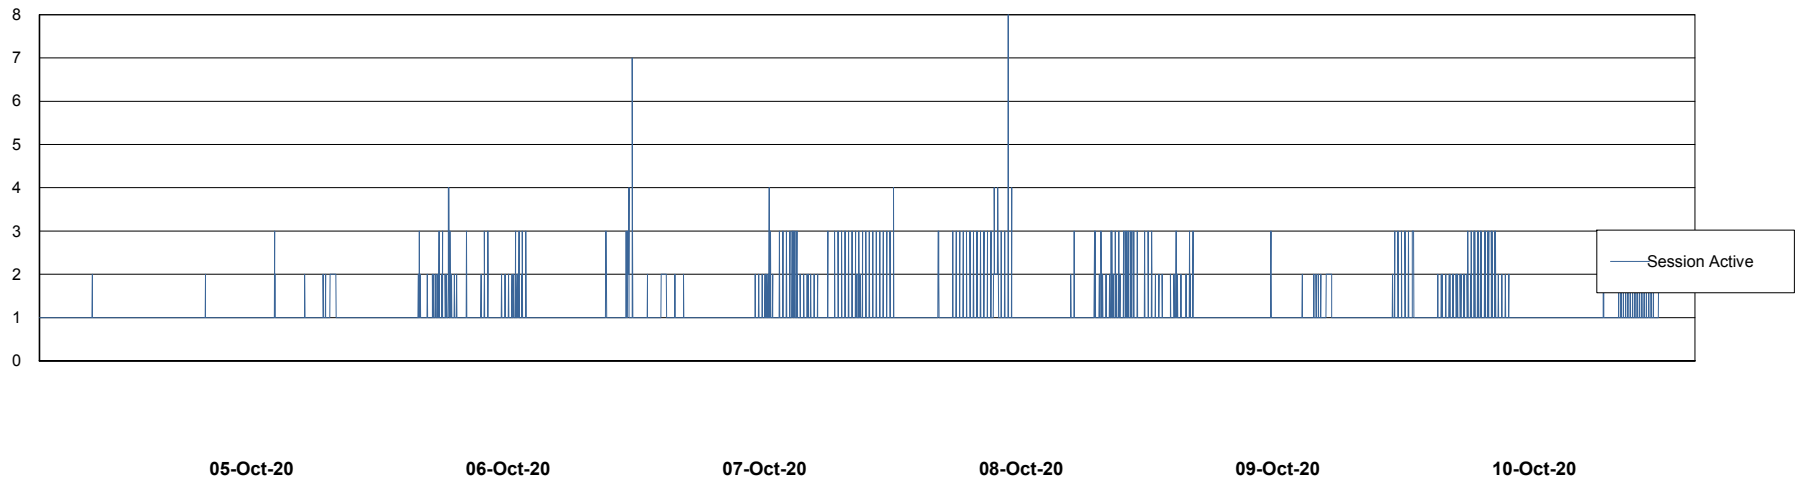

Database Performance NIXDB_BI