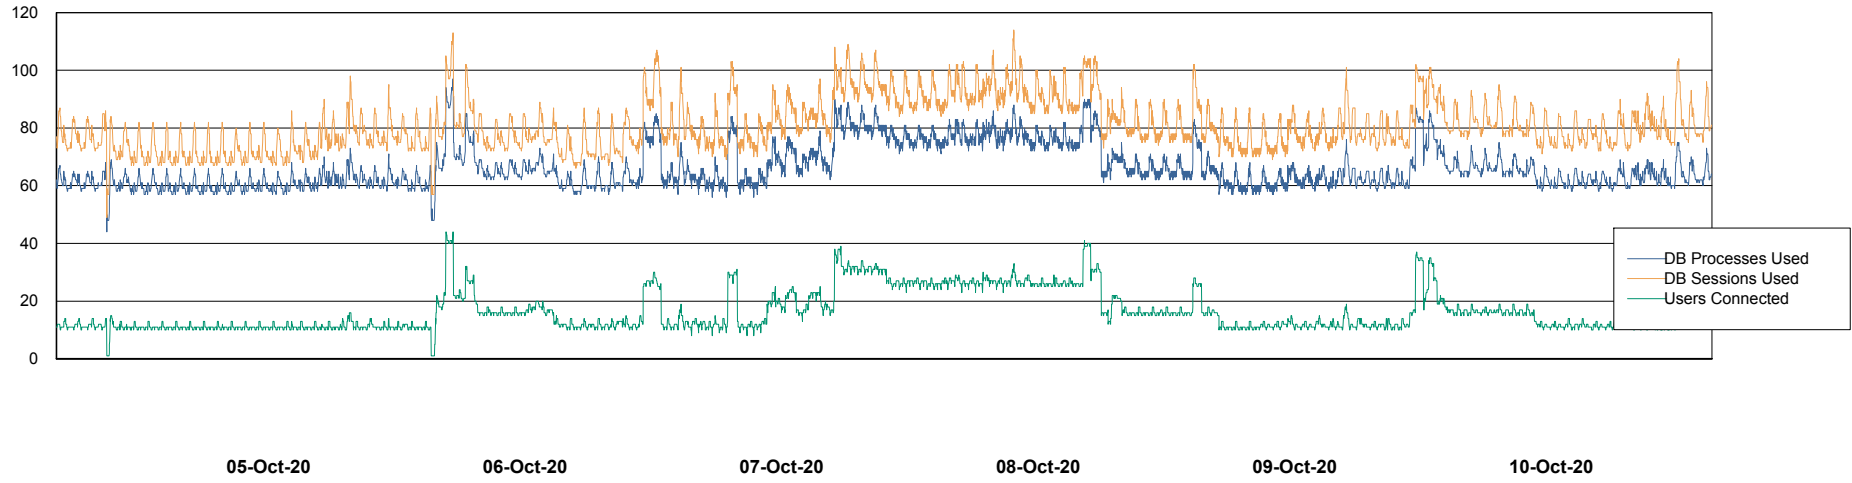

Database Performance NIXDB_BI