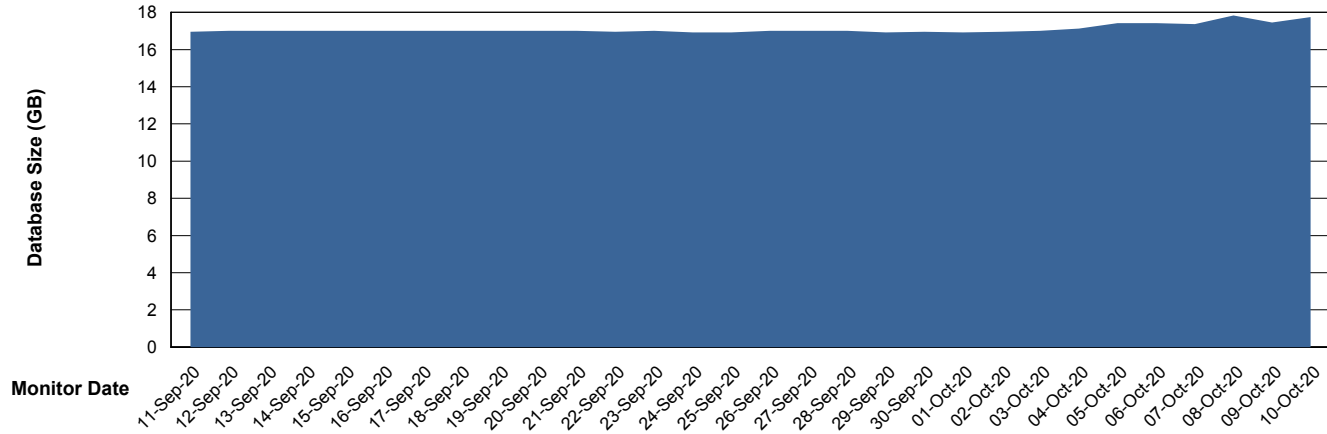

DATABASE SIZE ELJDB_PRD_BI

Database growth over last month