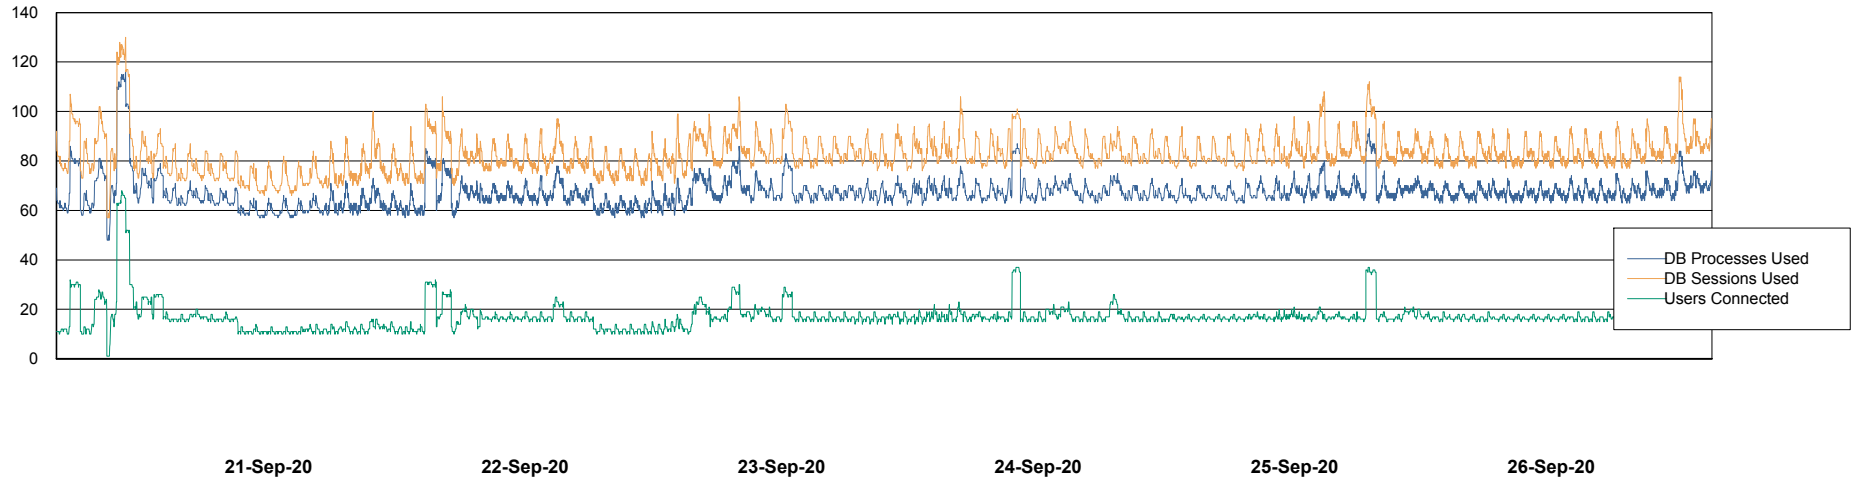

Database Performance NIXDB_BI