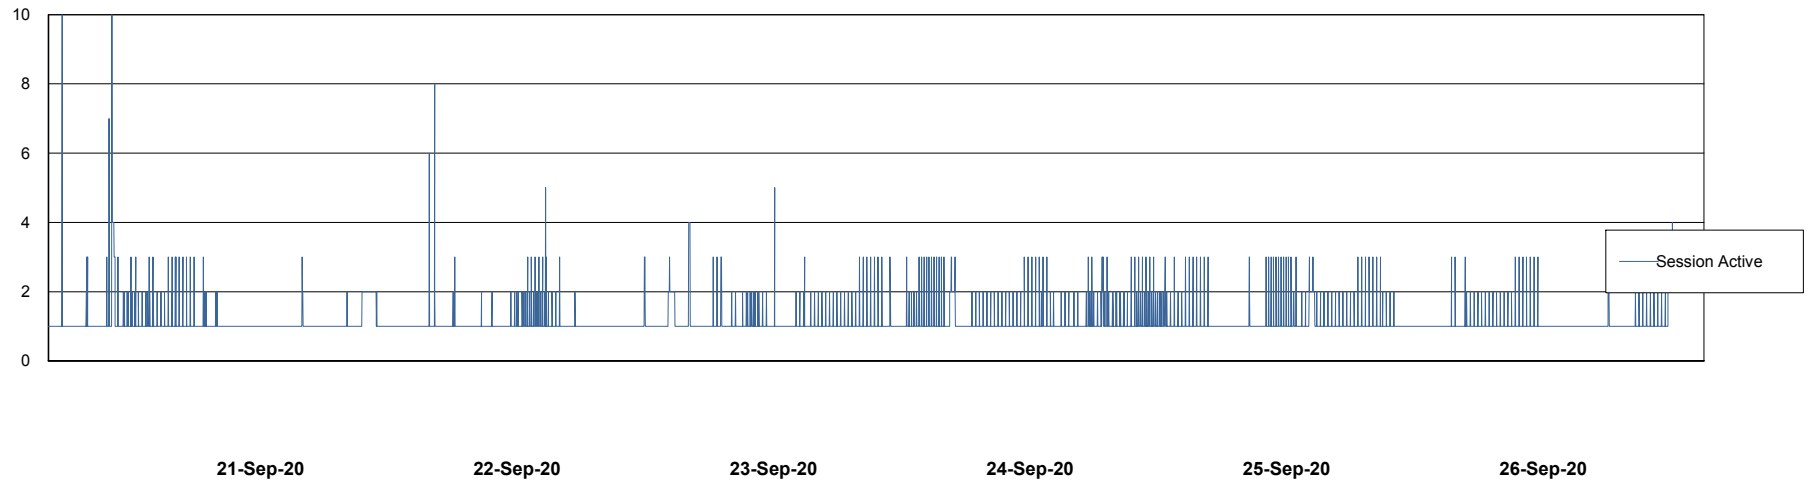

Database Performance NIXDB_BI