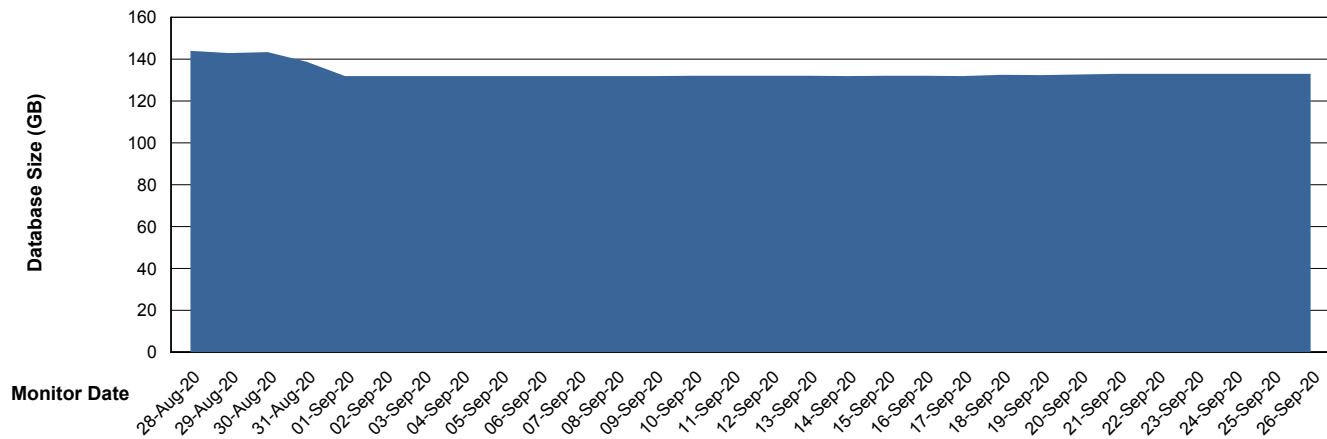

Customer NIX_Production
Database ID 51

Database Performance NIXDB_Standby

Weekly SLA Customer Report

Customer NIX_Production
 Database ID 51

DATABASE SIZE NIXDB_BI

Database growth over last month

DATABASE SIZE NIXDB_Production

Database growth over last month

Weekly SLA Customer Report

Customer NIX_Production
Database ID 51

Database Tablespace NIXDB_BI

Date	Tablespace Name	Filesize (Gb)	Usedsize (Gb)	Percentage free
26-Sep-20	ABSDATA	84	57	32
	INDX	88	74	16
25-Sep-20	ABSDATA	84	57	32
	INDX	88	74	16
24-Sep-20	ABSDATA	84	57	32
	INDX	88	74	16
23-Sep-20	ABSDATA	84	57	32
	INDX	88	74	16
22-Sep-20	ABSDATA	84	57	32
	INDX	88	74	16
21-Sep-20	ABSDATA	84	57	32
	INDX	88	73	17
20-Sep-20	ABSDATA	84	57	32
	INDX	88	73	17