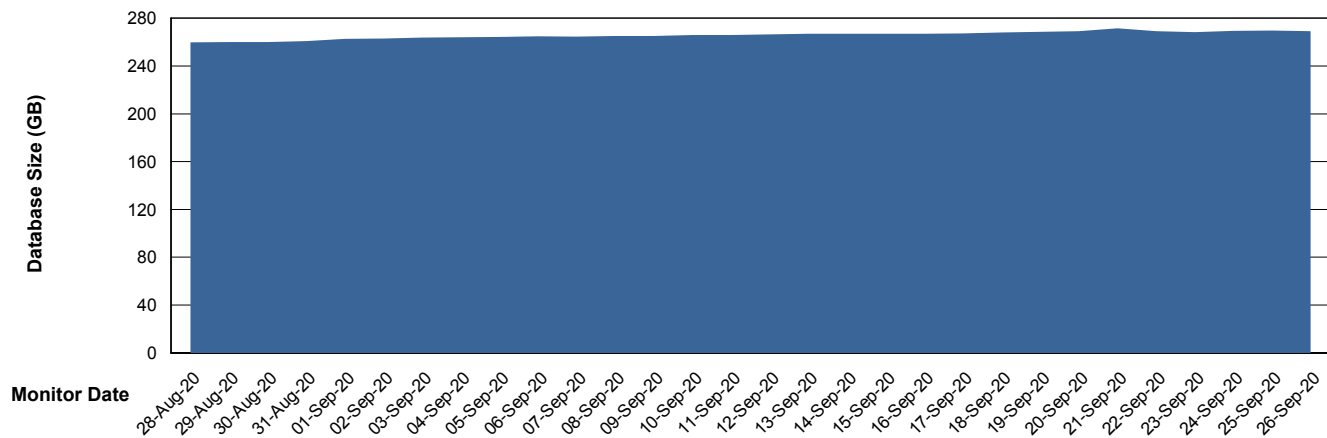

Customer NIX_Production
Database ID 51

Database Performance NIXDB_Standby

Weekly SLA Customer Report

Customer NIX_Production
 Database ID 51

DATABASE SIZE NIXDB_BI

Database growth over last month

DATABASE SIZE NIXDB_Production

Database growth over last month

Weekly SLA Customer Report

Customer NIX_Production
Database ID 51

Database Tablespace NIXDB_BI

Date	Tablespace Name	Filesize (Gb)	Usedsize (Gb)	Percentage free
26-Sep-20	ABSDATA	84	57	32
	INDX	88	74	16
25-Sep-20	ABSDATA	84	57	32
	INDX	88	74	16
24-Sep-20	ABSDATA	84	57	32
	INDX	88	74	16
23-Sep-20	ABSDATA	84	57	32
	INDX	88	74	16
22-Sep-20	ABSDATA	84	57	32
	INDX	88	74	16
21-Sep-20	ABSDATA	84	57	32
	INDX	88	73	17
20-Sep-20	ABSDATA	84	57	32
	INDX	88	73	17