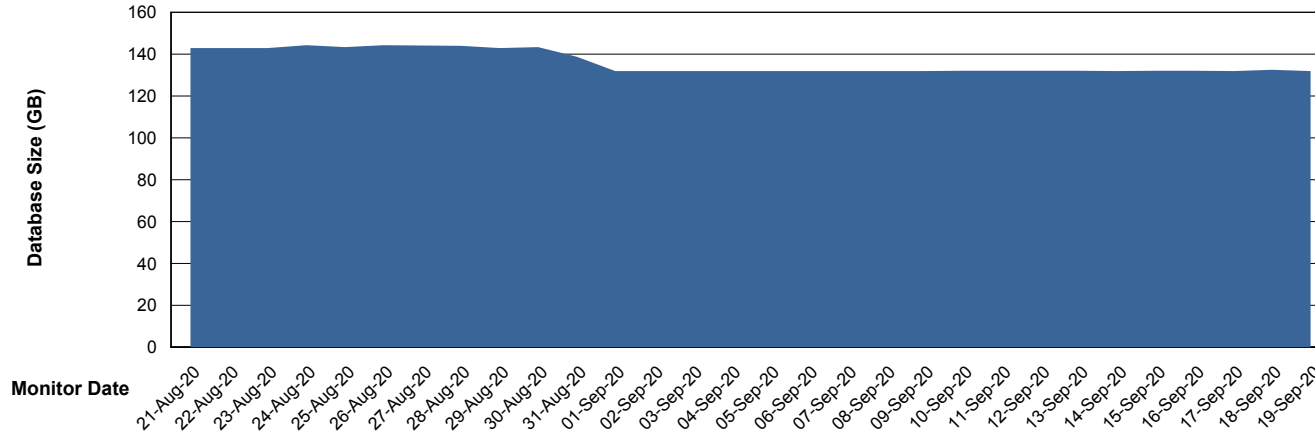

Customer NIX_Production
Database ID 51

Database Performance NIXDB_Standby

Weekly SLA Customer Report

Customer NIX_Production
 Database ID 51

DATABASE SIZE NIXDB_BI

Database growth over last month

DATABASE SIZE NIXDB_Production

Database growth over last month

Weekly SLA Customer Report

Customer NIX_Production
 Database ID 51

Database Tablespace NIXDB_BI

Date	Tablespace Name	Filesize (Gb)	Usedsize (Gb)	Percentage free
19-Sep-20	ABSDATA	84	57	32
	INDX	88	73	17
18-Sep-20	ABSDATA	84	57	32
	INDX	88	73	17
17-Sep-20	ABSDATA	84	57	32
	INDX	88	73	17
16-Sep-20	ABSDATA	84	57	32
	INDX	88	73	17
15-Sep-20	ABSDATA	84	57	32
	INDX	88	73	17
14-Sep-20	ABSDATA	84	57	32
	INDX	88	73	17
13-Sep-20	ABSDATA	84	57	32
	INDX	88	73	17