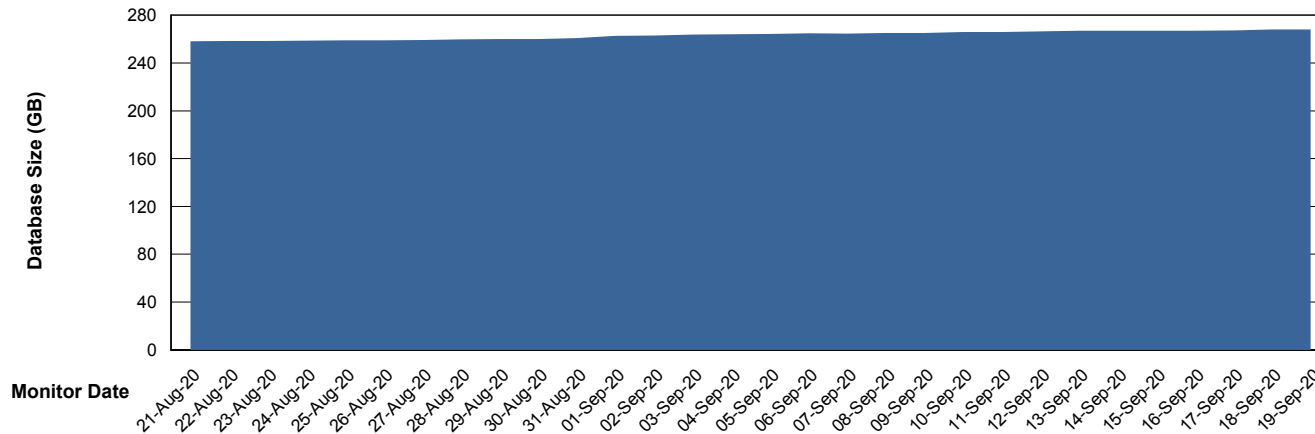

Customer NIX_Production
Database ID 51

Database Performance NIXDB_Standby

Weekly SLA Customer Report

Customer NIX_Production
 Database ID 51

DATABASE SIZE NIXDB_BI

Database growth over last month

DATABASE SIZE NIXDB_Production

Database growth over last month

Weekly SLA Customer Report

Customer NIX_Production
 Database ID 51

Database Tablespace NIXDB_BI

Date	Tablespace Name	Filesize (Gb)	Usedsize (Gb)	Percentage free
19-Sep-20	ABSDATA	84	57	32
	INDX	88	73	17
18-Sep-20	ABSDATA	84	57	32
	INDX	88	73	17
17-Sep-20	ABSDATA	84	57	32
	INDX	88	73	17
16-Sep-20	ABSDATA	84	57	32
	INDX	88	73	17
15-Sep-20	ABSDATA	84	57	32
	INDX	88	73	17
14-Sep-20	ABSDATA	84	57	32
	INDX	88	73	17
13-Sep-20	ABSDATA	84	57	32
	INDX	88	73	17