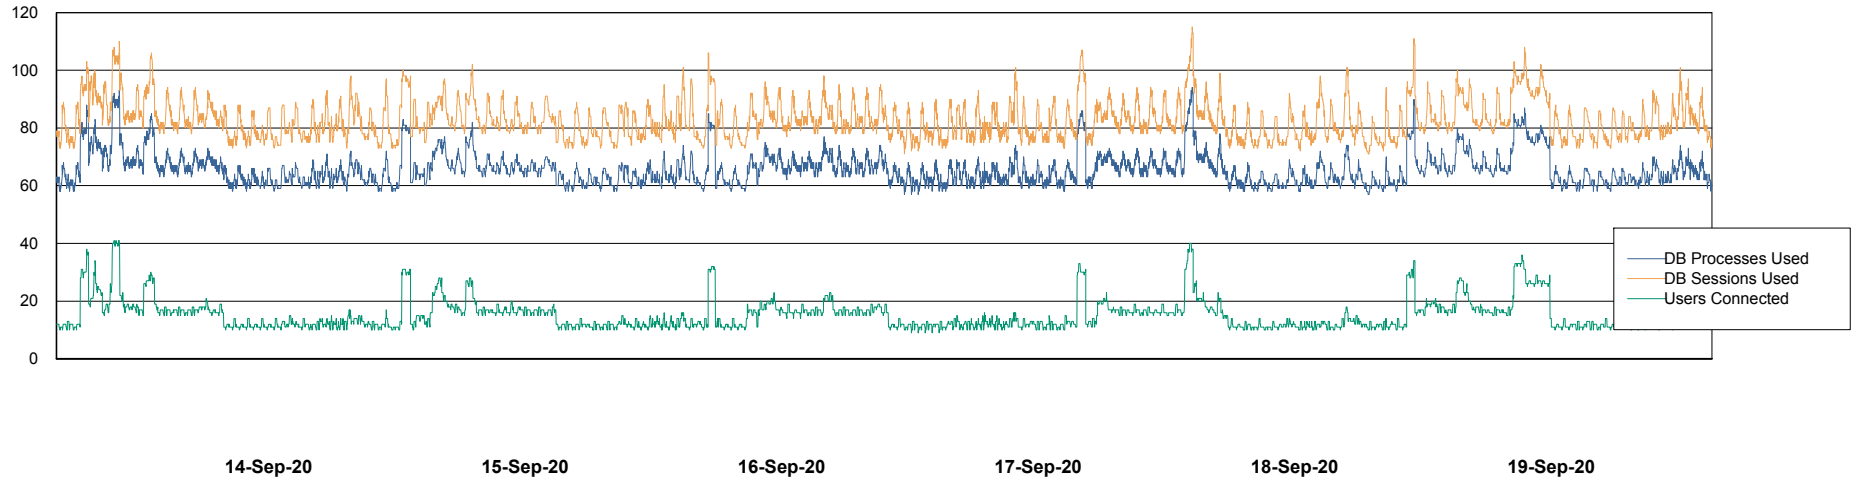

Database Performance NIXDB_BI