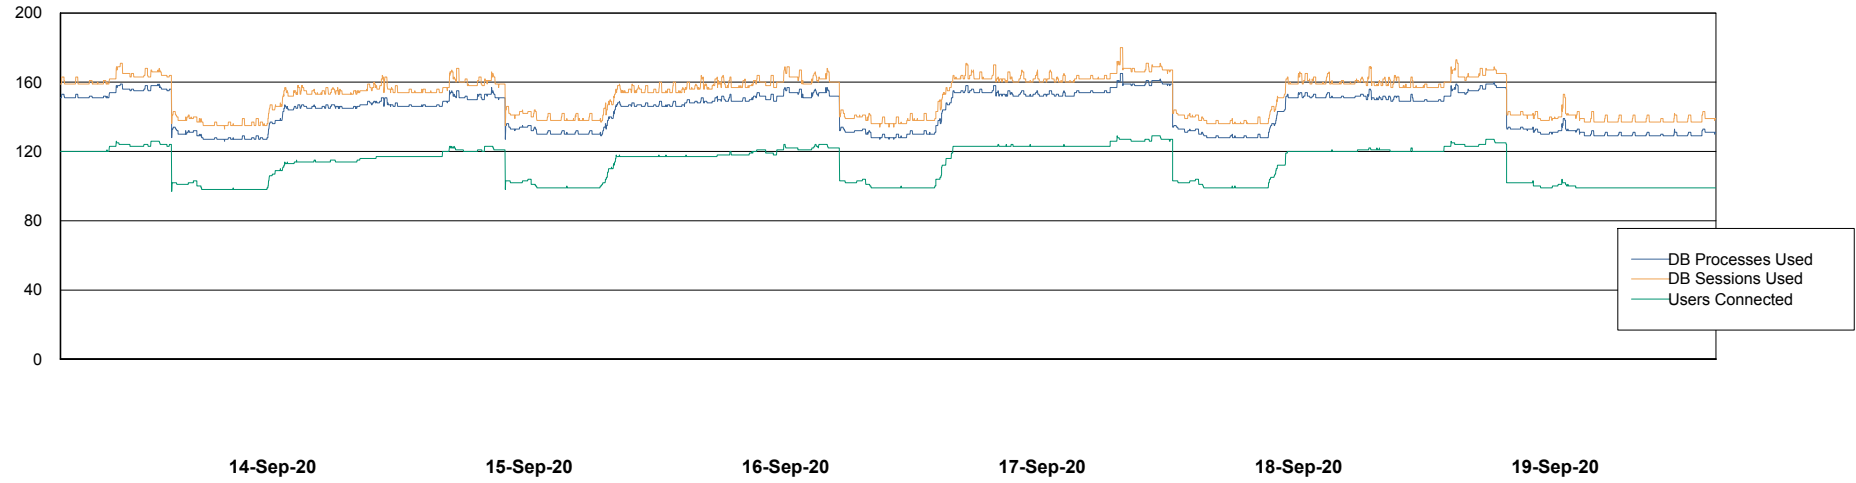

Database Performance AUJ_DB4_Primary