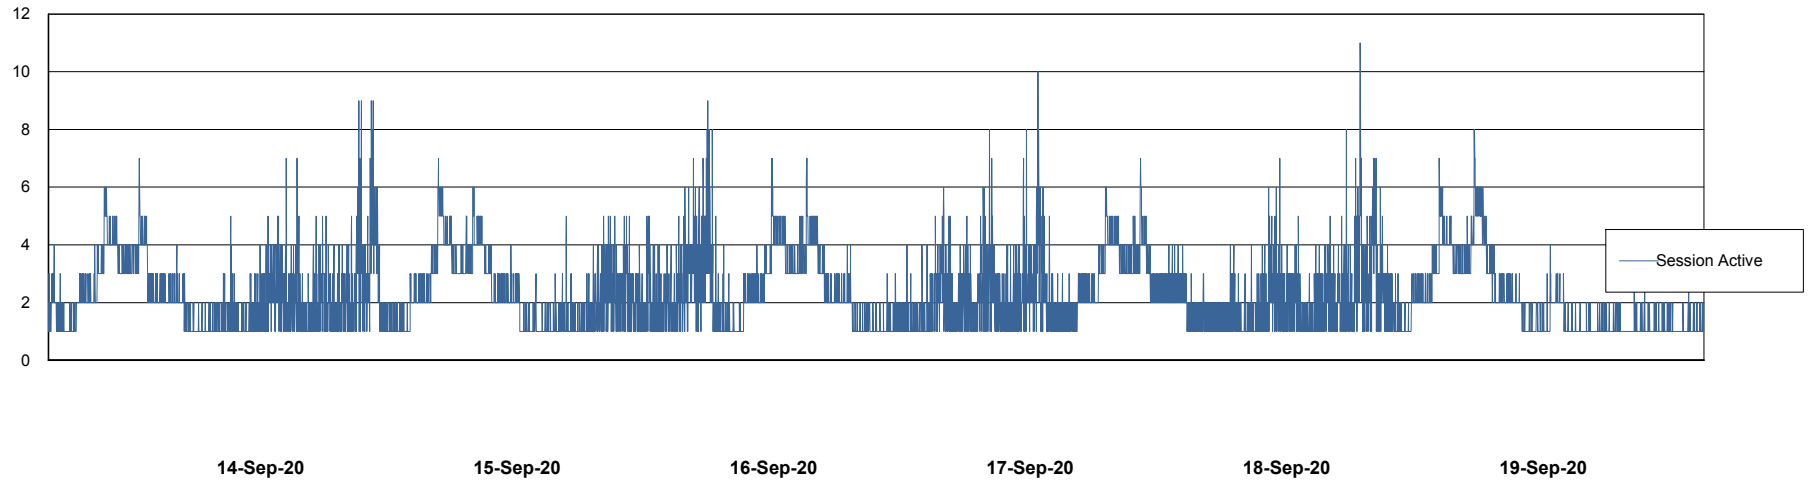

Database Performance AUJ_DB4_Primary