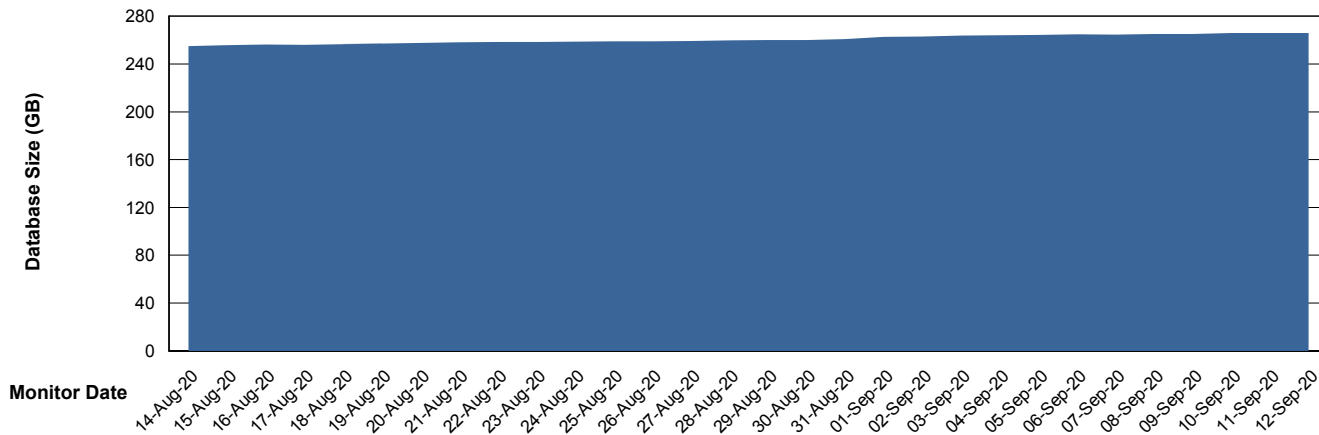

Customer NIX_Production
Database ID 51

Database Performance NIXDB_Standby

Weekly SLA Customer Report

Customer NIX_Production
Database ID 51

DATABASE SIZE NIXDB_BI

Database growth over last month

DATABASE SIZE NIXDB_Production

Database growth over last month

Weekly SLA Customer Report

Customer NIX_Production
Database ID 51

Database Tablespace		NIXDB_BI		
Date	Tablespace Name	Filesize (Gb)	Usedsize (Gb)	Percentage free
12-Sep-20	ABSDATA	84	56	33
	INDX	88	73	17
11-Sep-20	ABSDATA	84	56	33
	INDX	88	73	17
10-Sep-20	ABSDATA	84	56	33
	INDX	88	73	17
09-Sep-20	ABSDATA	84	56	33
	INDX	88	73	17
08-Sep-20	ABSDATA	84	56	33
	INDX	88	73	17
07-Sep-20	ABSDATA	84	56	33
	INDX	88	73	17
06-Sep-20	ABSDATA	84	56	33
	INDX	88	73	17