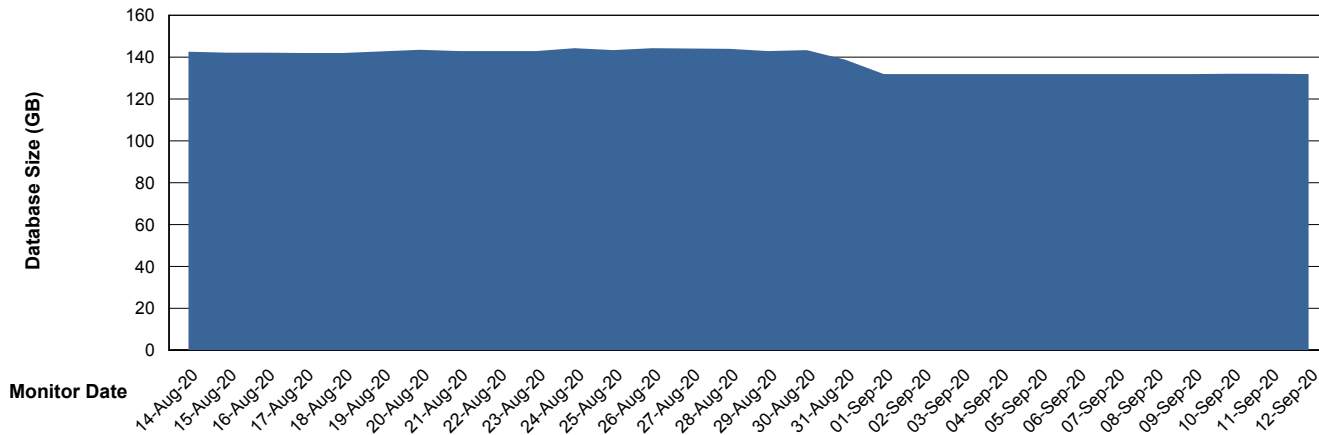

Customer NIX_Production
Database ID 51

Database Performance NIXDB_Standby

Weekly SLA Customer Report

Customer NIX_Production
Database ID 51

DATABASE SIZE NIXDB_BI

Database growth over last month

DATABASE SIZE NIXDB_Production

Database growth over last month

Weekly SLA Customer Report

Customer NIX_Production
Database ID 51

Database Tablespace		NIXDB_BI		
Date	Tablespace Name	Filesize (Gb)	Usedsize (Gb)	Percentage free
12-Sep-20	ABSDATA	84	56	33
	INDX	88	73	17
11-Sep-20	ABSDATA	84	56	33
	INDX	88	73	17
10-Sep-20	ABSDATA	84	56	33
	INDX	88	73	17
09-Sep-20	ABSDATA	84	56	33
	INDX	88	73	17
08-Sep-20	ABSDATA	84	56	33
	INDX	88	73	17
07-Sep-20	ABSDATA	84	56	33
	INDX	88	73	17
06-Sep-20	ABSDATA	84	56	33
	INDX	88	73	17