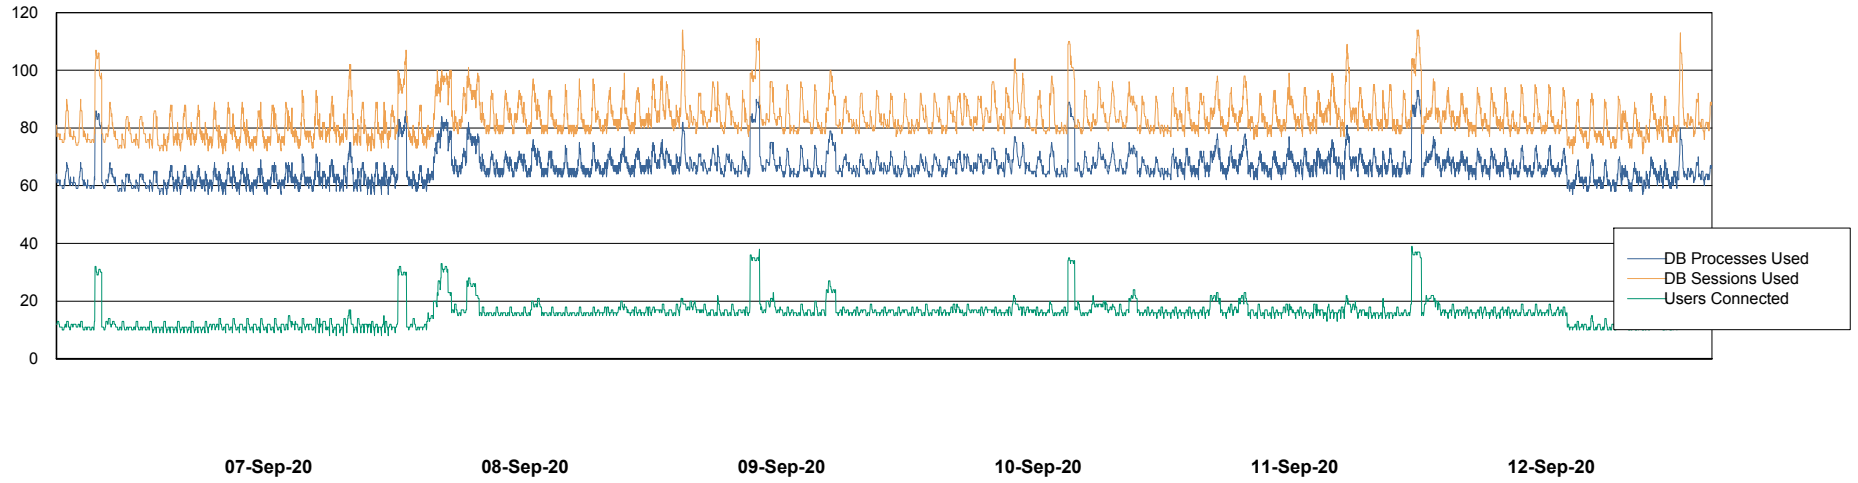

Database Performance NIXDB_BI