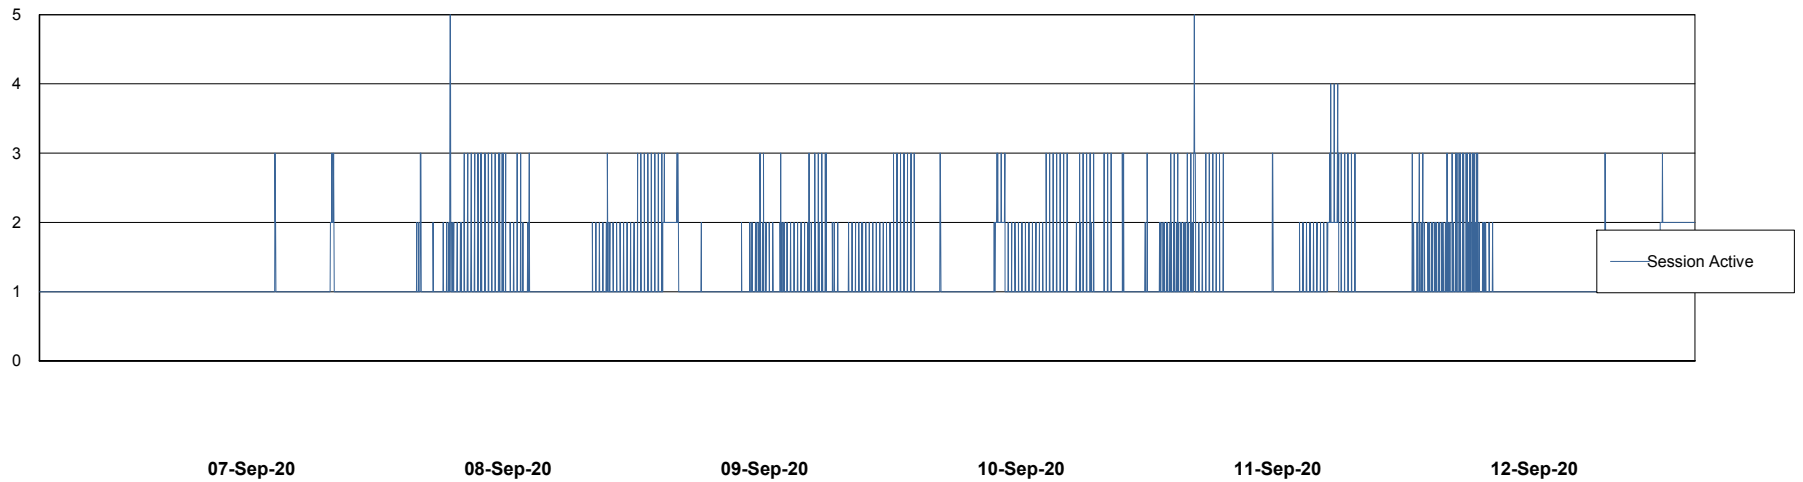

Database Performance NIXDB_BI