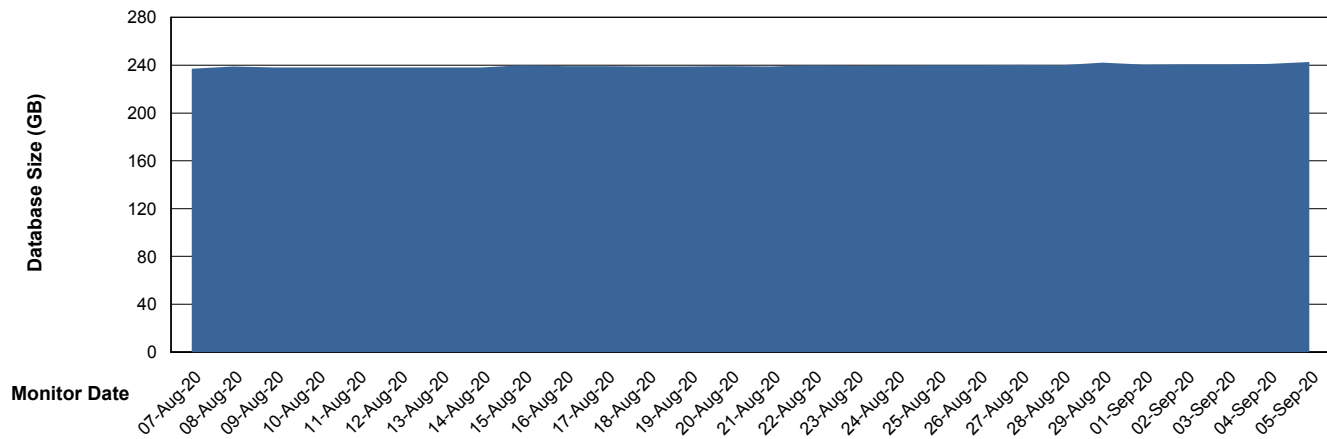

01-Sep-20

02-Sep-20

03-Sep-20

04-Sep-20

05-Sep-20

Weekly SLA Customer Report

Customer VEN_Production
 Database ID 35

DATABASE SIZE ABSVEN06 Primary DB 2019

Database growth over last month

DATABASE SIZE VENDB_BI

Database growth over last month

Weekly SLA Customer Report

Customer VEN_Production
Database ID 35

Database Tablespace ABSVEN06 Primary DB 2019

Date	Tablespace Name	Filesize (Gb)	Usedsize (Gb)	Percentage free
05-Sep-20	ABSDATA	138	119	14
	INDX	136	112	18
04-Sep-20	ABSDATA	138	119	14
	INDX	136	112	18
03-Sep-20	ABSDATA	138	119	14
	INDX	136	112	18
02-Sep-20	ABSDATA	138	119	14
	INDX	136	112	18
01-Sep-20	ABSDATA	138	119	14
	INDX	136	112	18