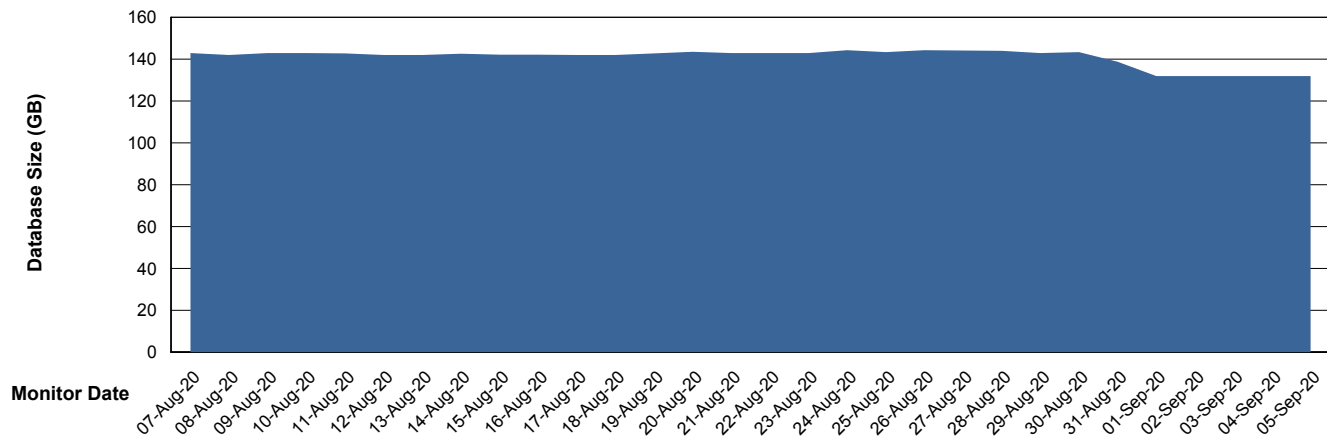

Customer NIX_Production
Database ID 51

Database Performance NIXDB_Standby

Weekly SLA Customer Report

Customer NIX_Production
 Database ID 51

DATABASE SIZE NIXDB_BI

Database growth over last month

DATABASE SIZE NIXDB_Production

Database growth over last month

Weekly SLA Customer Report

Customer NIX_Production
Database ID 51

Database Tablespace NIXDB_BI

Date	Tablespace Name	Filesize (Gb)	Usedsize (Gb)	Percentage free
05-Sep-20	ABSDATA	84	56	33
	INDX	88	73	17
04-Sep-20	ABSDATA	84	56	33
	INDX	88	73	17
03-Sep-20	ABSDATA	84	56	33
	INDX	88	73	17
02-Sep-20	ABSDATA	84	56	33
	INDX	88	73	17
01-Sep-20	ABSDATA	84	56	33
	INDX	88	73	17
31-Aug-20	ABSDATA	84	69	18
	INDX	88	85	3
30-Aug-20	ABSDATA	84	69	18
	INDX	88	72	18