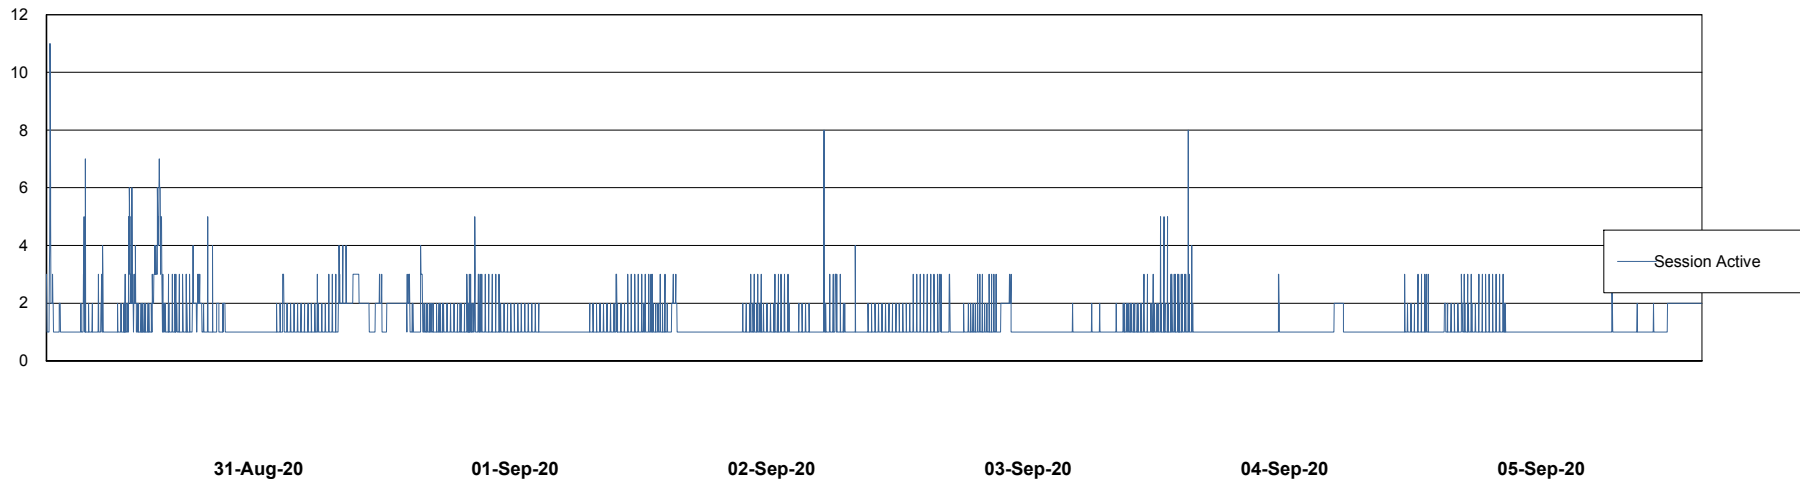

Database Performance NIXDB_BI