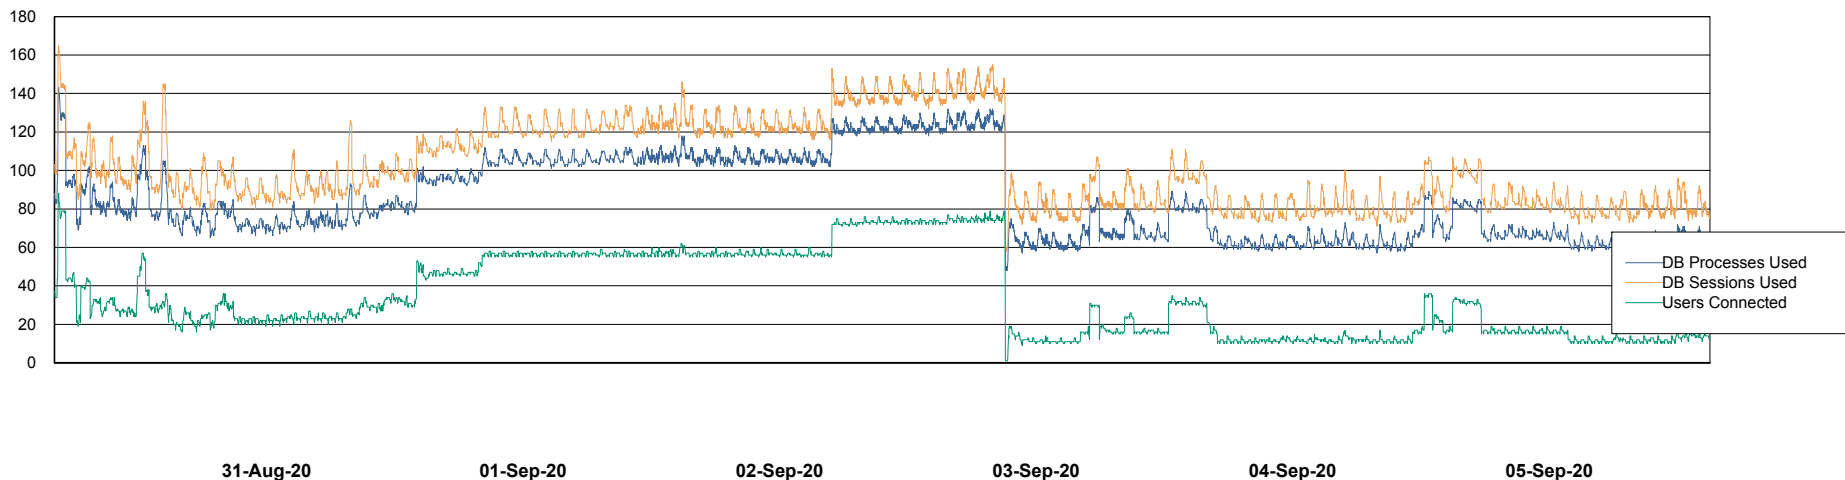

Database Performance NIXDB_BI