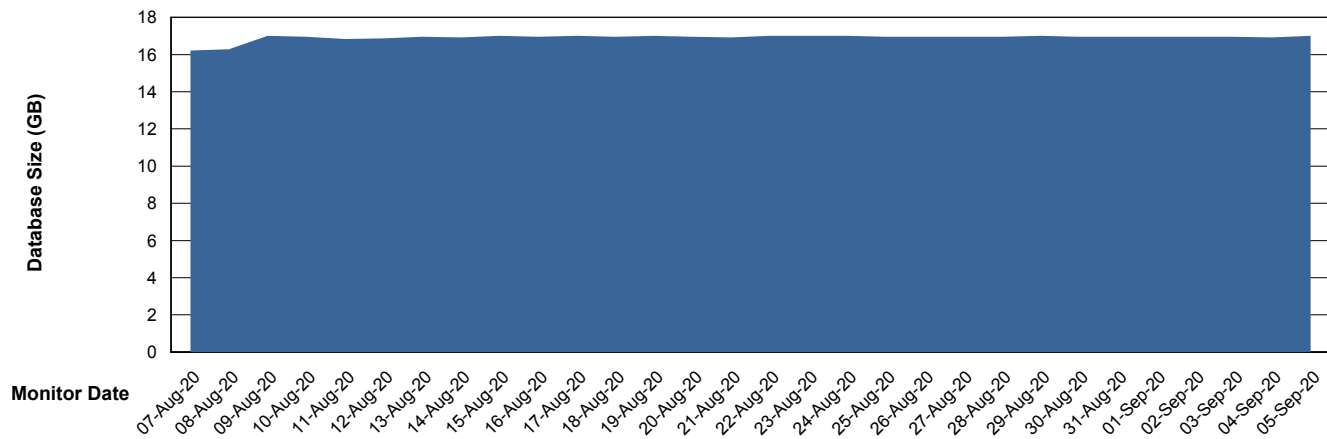

DATABASE SIZE ELJDB_PRD_BI

Database growth over last month