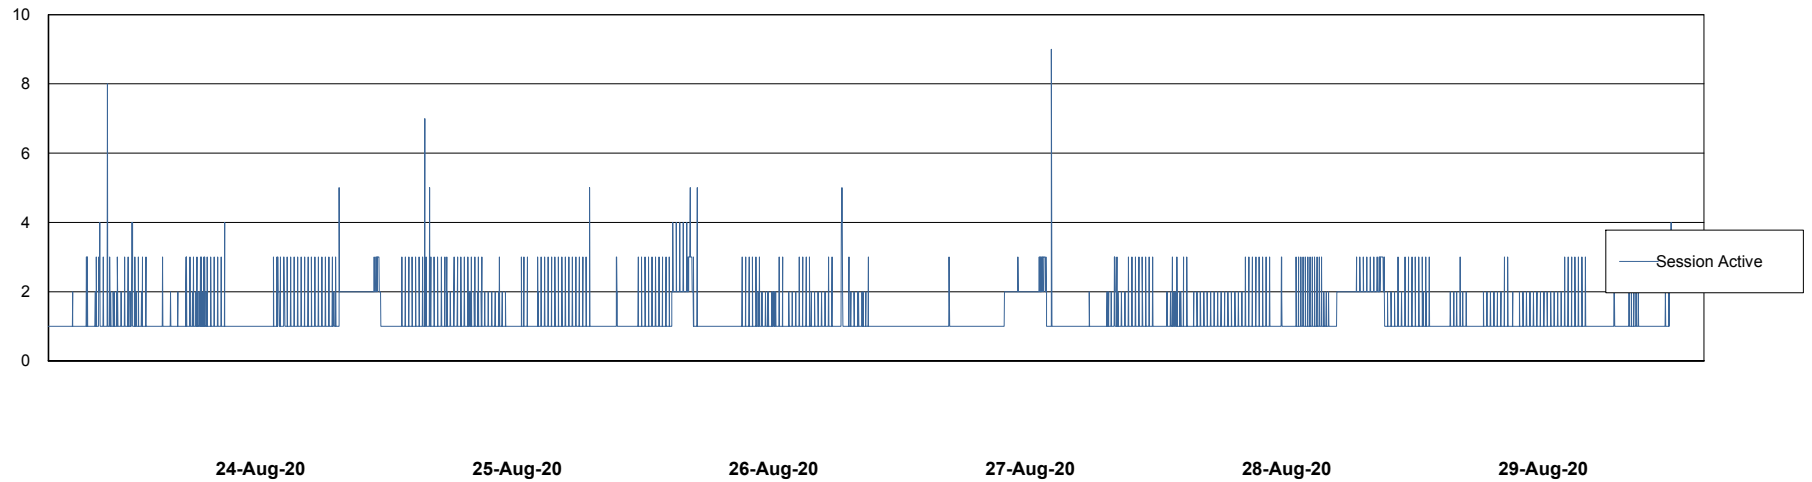

Database Performance NIXDB_BI