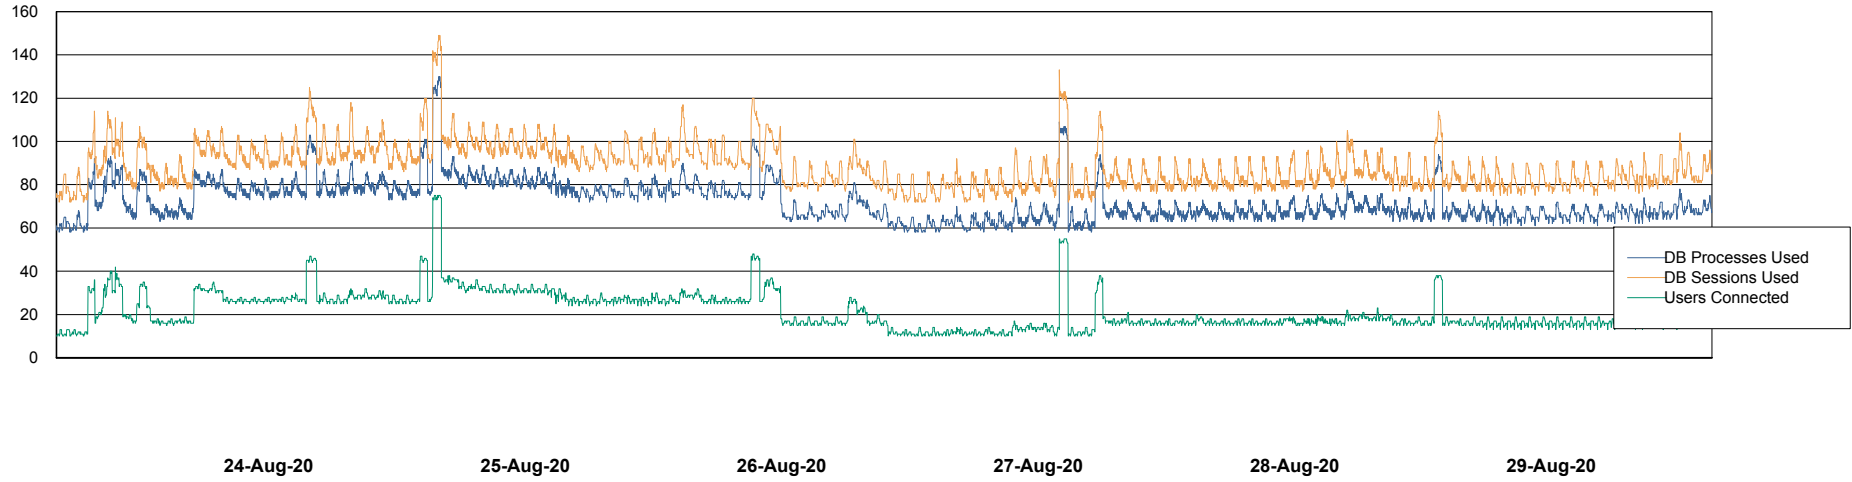

Database Performance NIXDB_BI