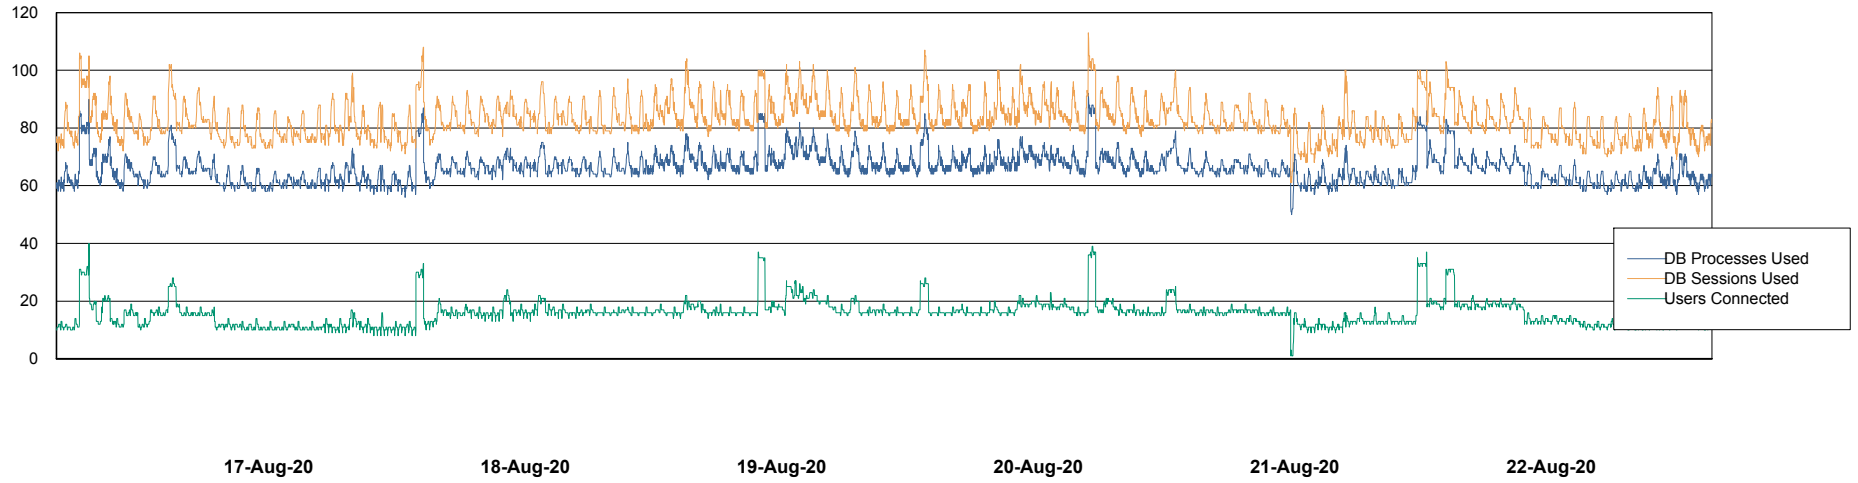

Database Performance NIXDB_BI