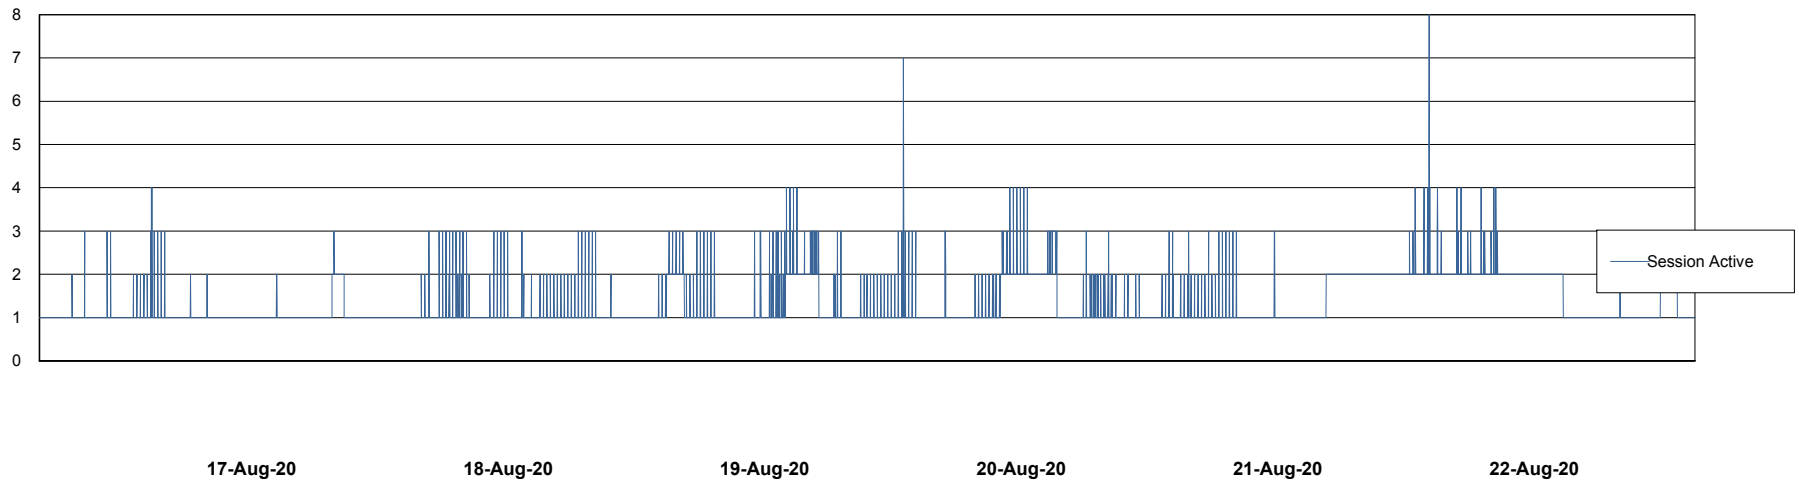

Database Performance NIXDB_BI