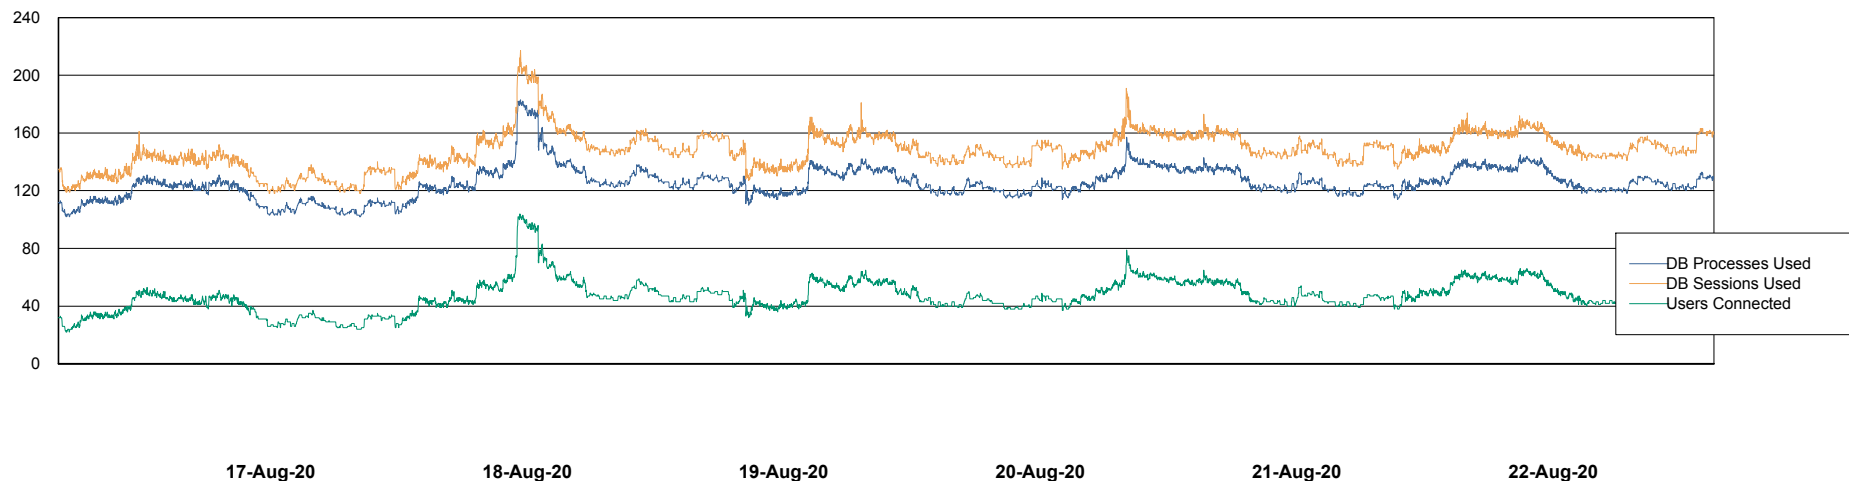

Database Performance CUS_ProdDB_Primary