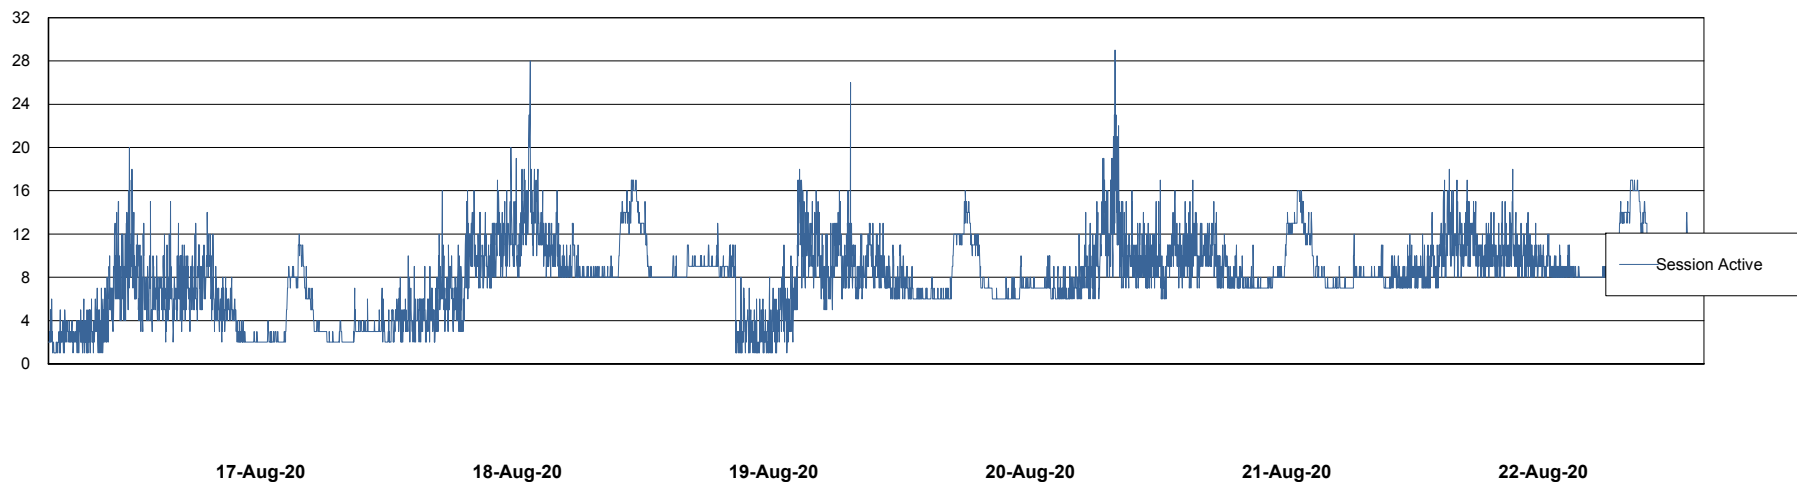

Database Performance CUS_ProdDB_Primary