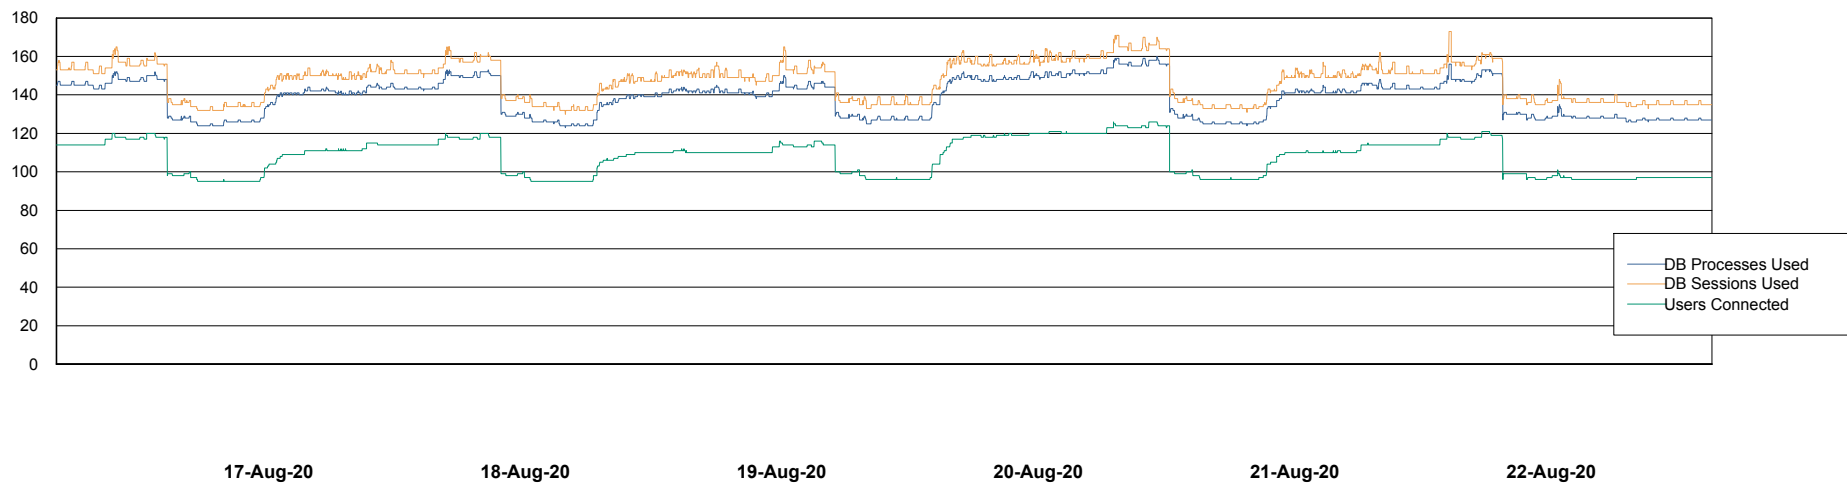

Database Performance AUJ_DB4_Primary