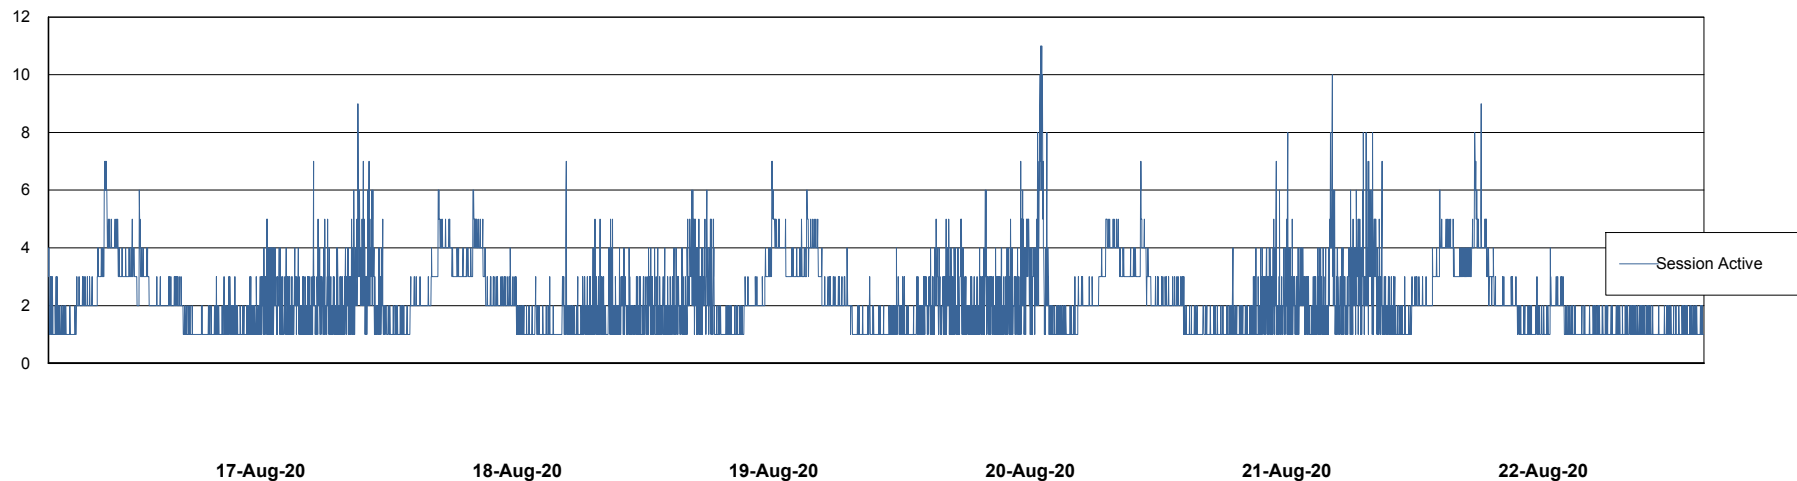

Database Performance AUJ_DB4_Primary