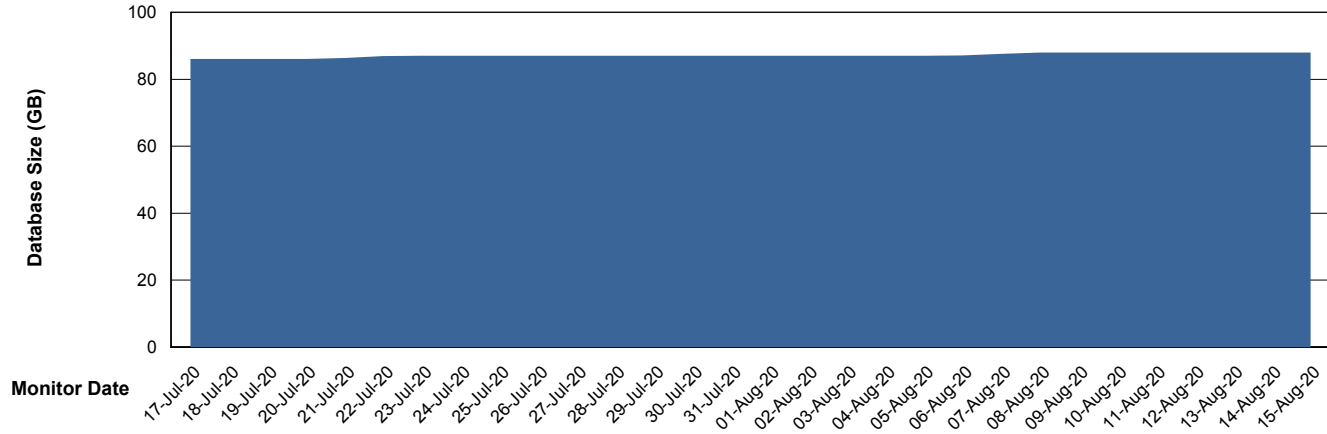

## Database Performance BOHABS02\_DB\_Standby

# Weekly SLA Customer Report

Customer BOH\_Production  
 Database ID 55

**DATABASE SIZE** BOHABS01\_DB\_Primary

**Database growth over last month**

**Database Tablespace** BOHABS01\_DB\_Primary

Date	Tablespace Name	Filesize (Gb)	Usedsize (Gb)	Percentage free
15-Aug-20	ABSDATA	48	30	38
	INDX	68	55	19
14-Aug-20	ABSDATA	48	31	35
	INDX	68	55	19
13-Aug-20	ABSDATA	48	31	35
	INDX	68	55	19
12-Aug-20	ABSDATA	48	31	35
	INDX	68	55	19
11-Aug-20	ABSDATA	48	31	35
	INDX	68	55	19
10-Aug-20	ABSDATA	48	31	35
	INDX	68	55	19
09-Aug-20	ABSDATA	48	31	35
	INDX	68	55	19