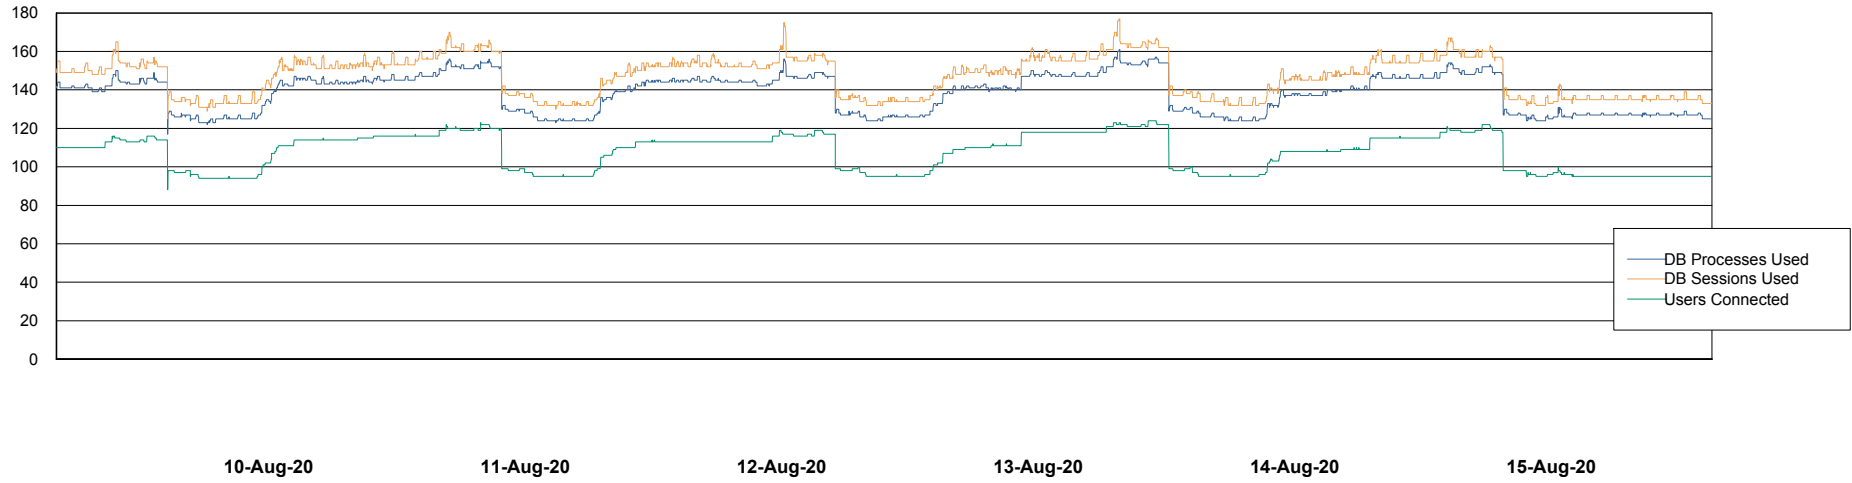

Database Performance AUJ_DB4_Primary