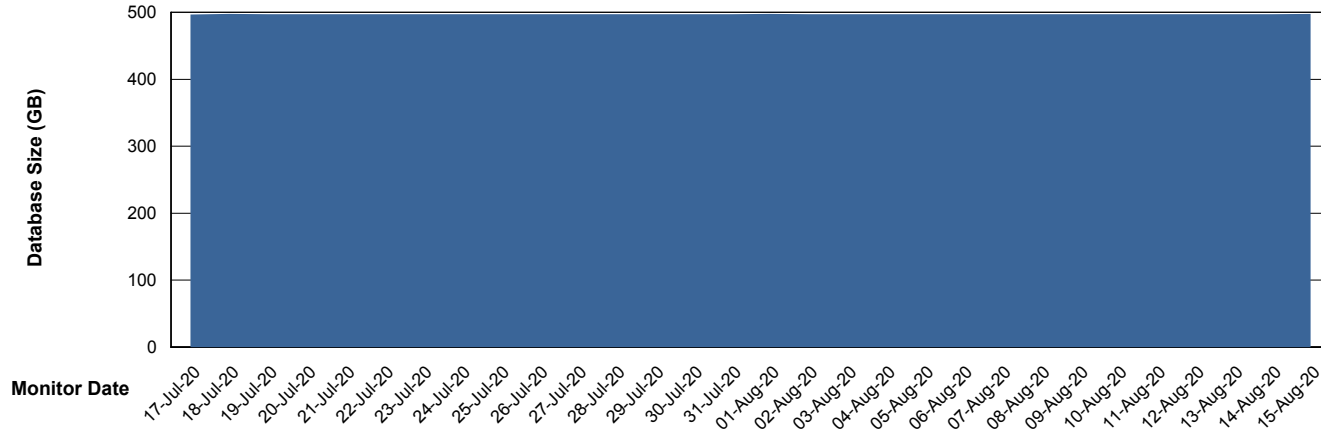

Database growth over last month

Weekly SLA Customer Report

Customer AUJ_Production
Database ID 41

DATABASE SIZE AUJDB_BI_TS1

Database growth over last month

Weekly SLA Customer Report

Customer AUJ_Production
Database ID 41

Database Tablespace AUJ_DB4_Primary

Date	Tablespace Name	Filesize (Gb)	Usedsize (Gb)	Percentage free
15-Aug-20	ABSDATA	532	447	16
	INDX	736	621	16
14-Aug-20	ABSDATA	532	447	16
	INDX	736	621	16
13-Aug-20	ABSDATA	532	447	16
	INDX	736	620	16
12-Aug-20	ABSDATA	532	446	16
	INDX	736	620	16
11-Aug-20	ABSDATA	532	445	16
	INDX	736	619	16
10-Aug-20	ABSDATA	532	445	16
	INDX	736	619	16
09-Aug-20	ABSDATA	532	445	16
	INDX	736	618	16