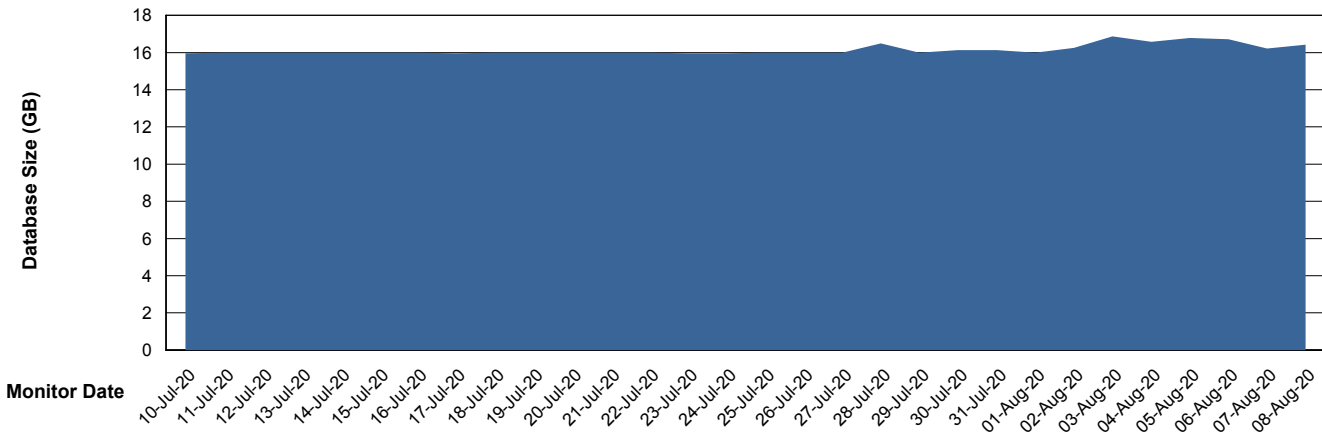

DATABASE SIZE ELJDB_PRD_BI

Database growth over last month