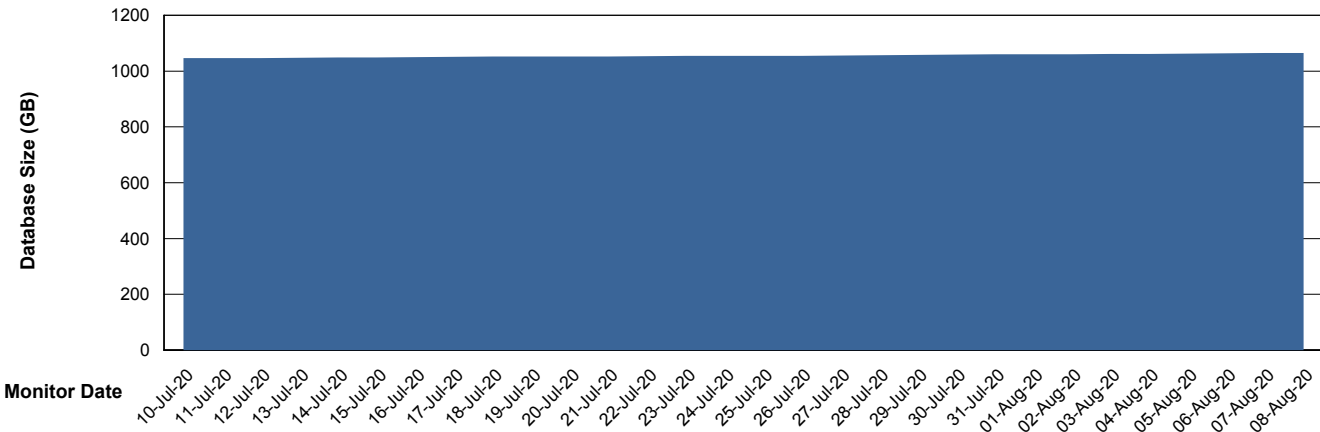

DATABASE SIZE AUJ_DB4_Primary

Database growth over last month