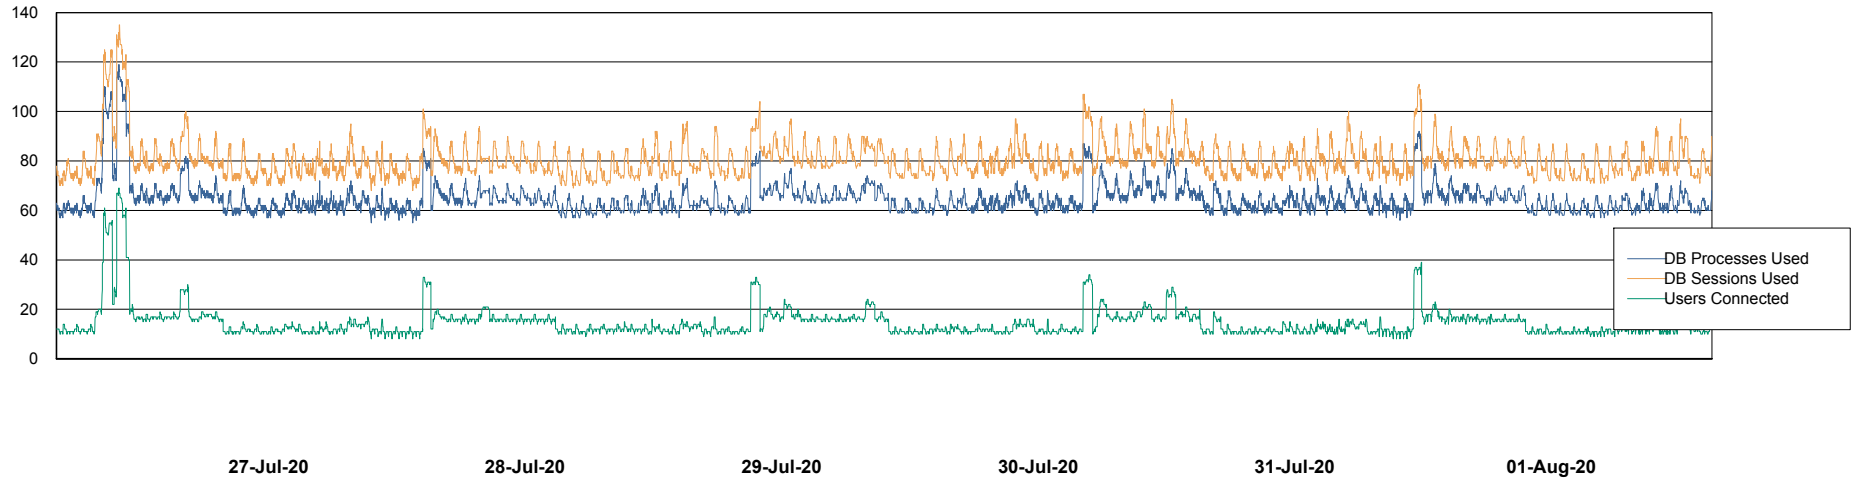

Database Performance NIXDB_BI