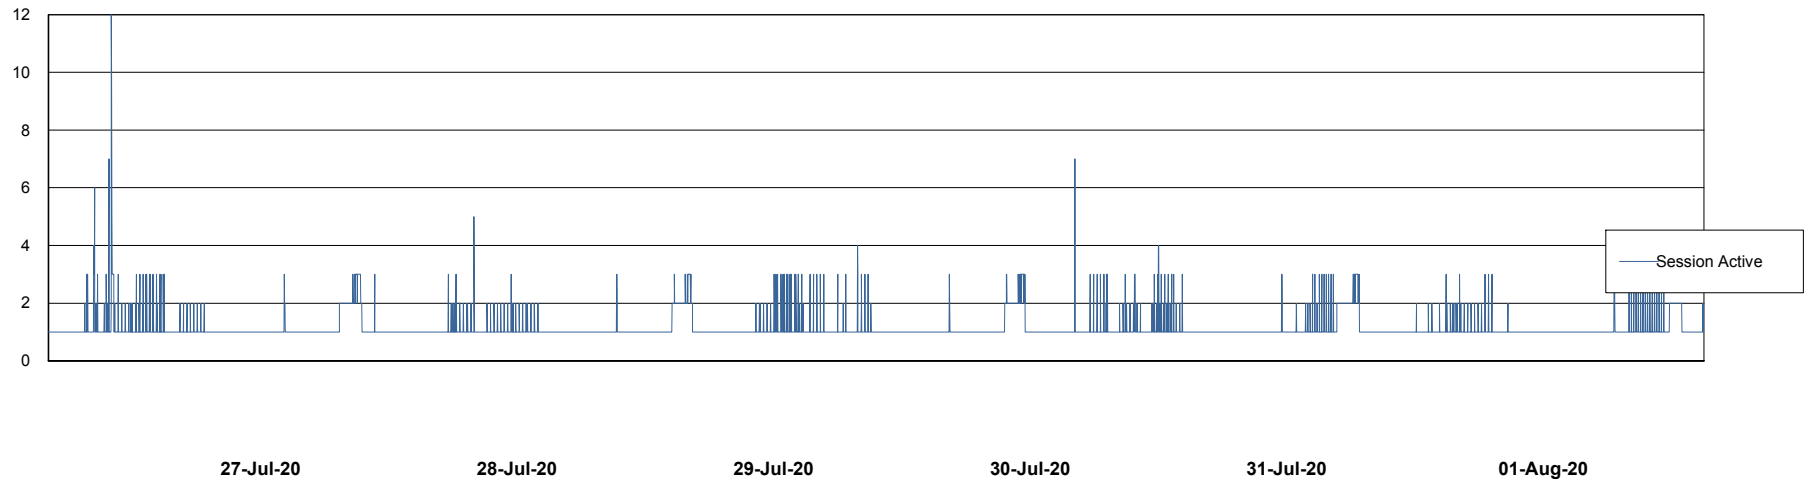

Database Performance NIXDB_BI