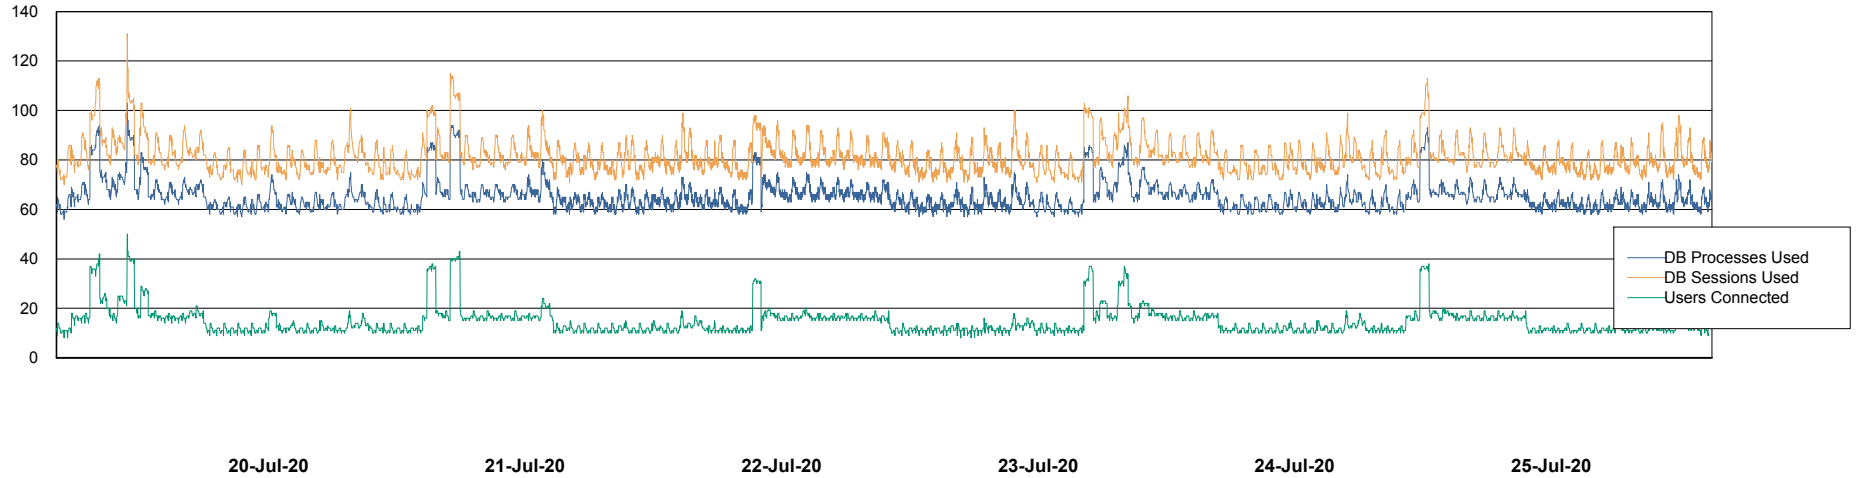

Database Performance NIXDB_BI