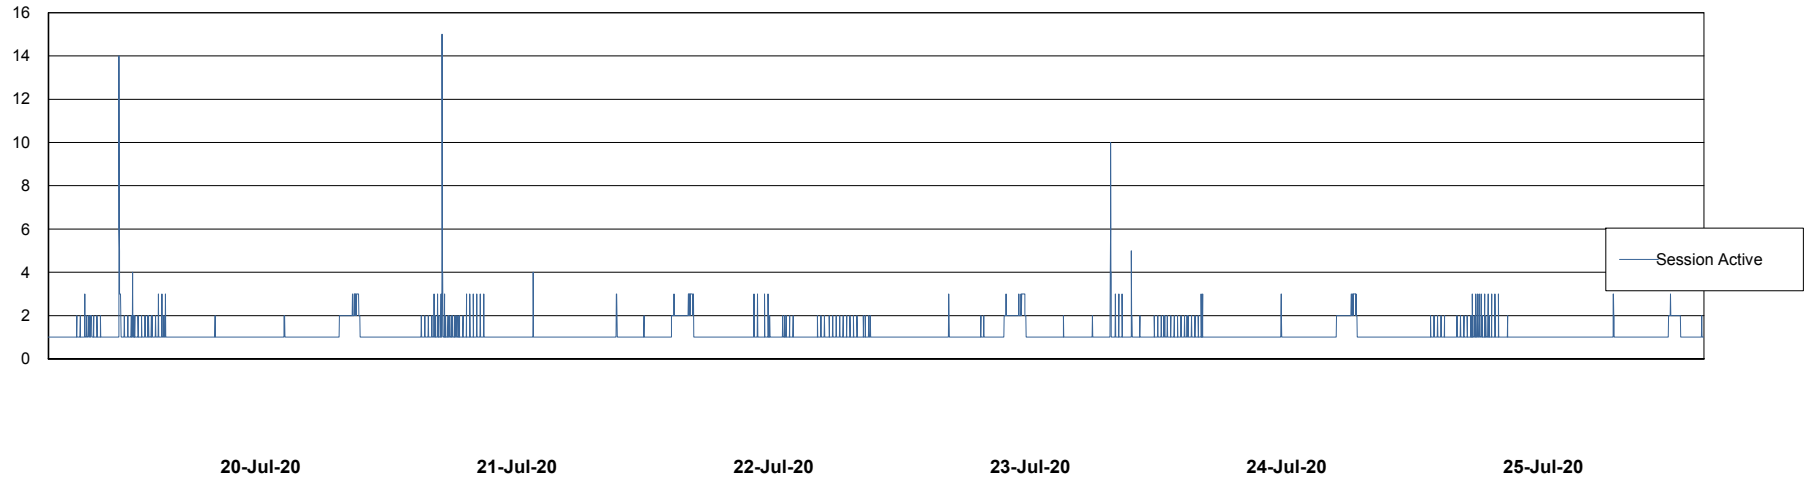

Database Performance NIXDB_BI