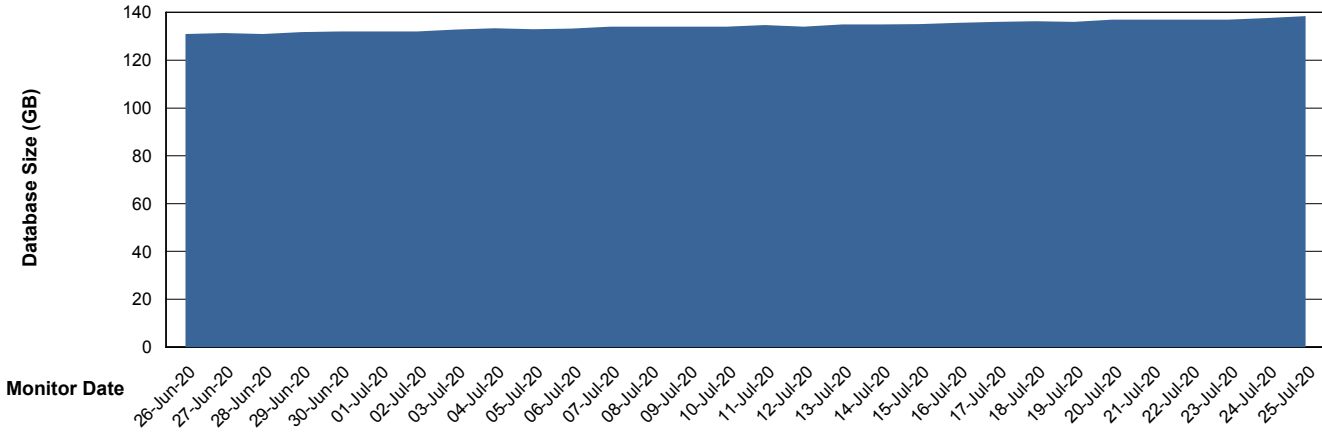

Harddisk Usage LSS_SRV51

	Free disk space on c: (%)	Total disk space on c: (Gb)	Free disk space on d: (%)	Total disk space on d: (Gb)
25-Jul-20	48	50	48	50
24-Jul-20	48	50	48	50
23-Jul-20	48	50	48	50
22-Jul-20	48	50	48	50
21-Jul-20	48	50	48	50
20-Jul-20	48	50	48	50
19-Jul-20	48	50	48	50

Weekly SLA Customer Report

Customer LSS_Prod (NO SLA)
Database ID 96

Database Performance LSS_ABSME_DB_LIODA4

Weekly SLA Customer Report

Customer LSS_Prod (NO SLA)
 Database ID 96

DATABASE SIZE LSS_ABSME_DB_LIODA4

Database growth over last month

Database Tablespace LSS_ABSME_DB_LIODA4

Date	Tablespace Name	Filesize (Gb)	Usedsize (Gb)	Percentage free
25-Jul-20	ABSDATA	128	103	20
	INDX	6	5	17
24-Jul-20	ABSDATA	128	103	20
	INDX	6	5	17
23-Jul-20	ABSDATA	128	103	20
	INDX	6	5	17
22-Jul-20	ABSDATA	128	102	20
	INDX	6	5	17
21-Jul-20	ABSDATA	128	102	20
	INDX	6	5	17
20-Jul-20	ABSDATA	128	102	20
	INDX	6	5	17
19-Jul-20	ABSDATA	128	102	20
	INDX	6	5	17