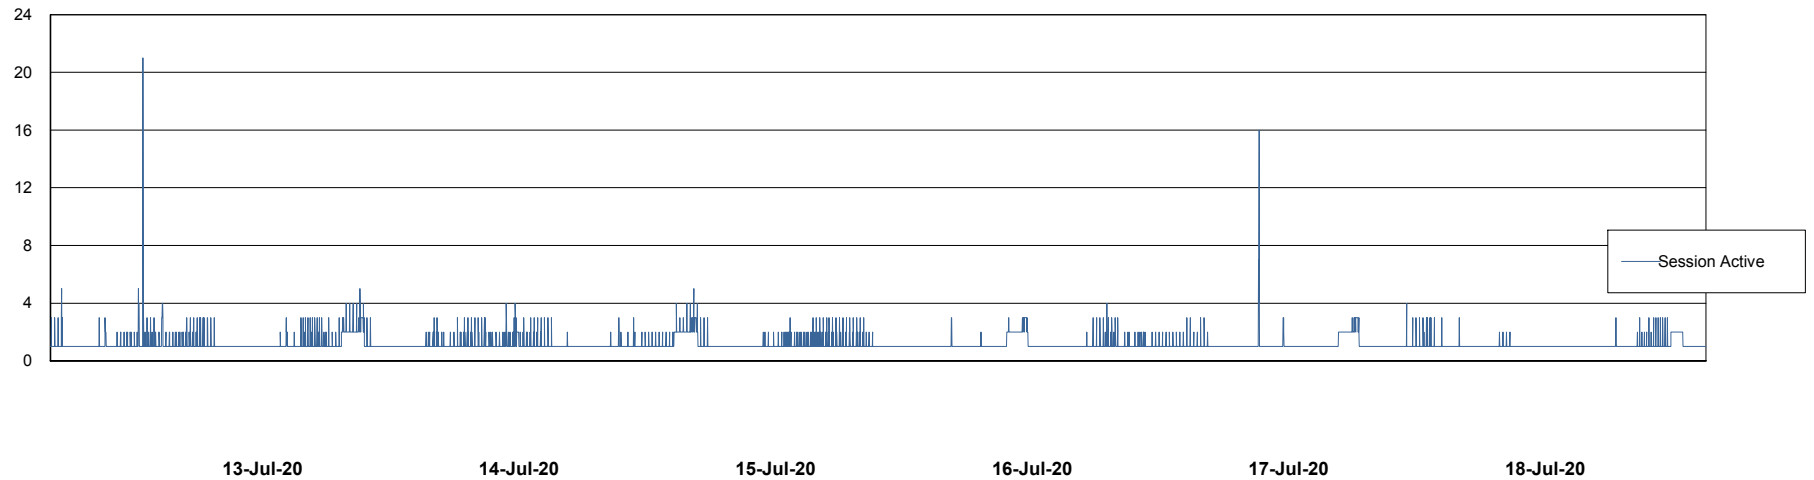

Database Performance NIXDB_BI