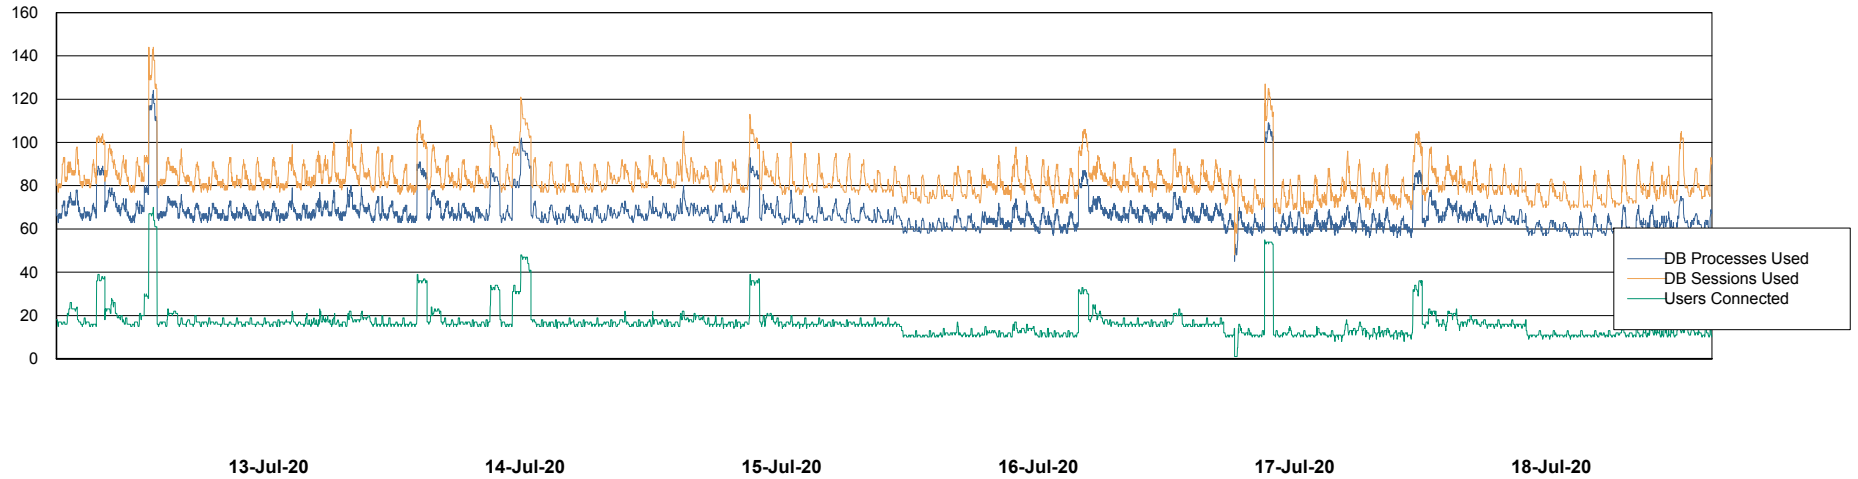

Database Performance NIXDB_BI