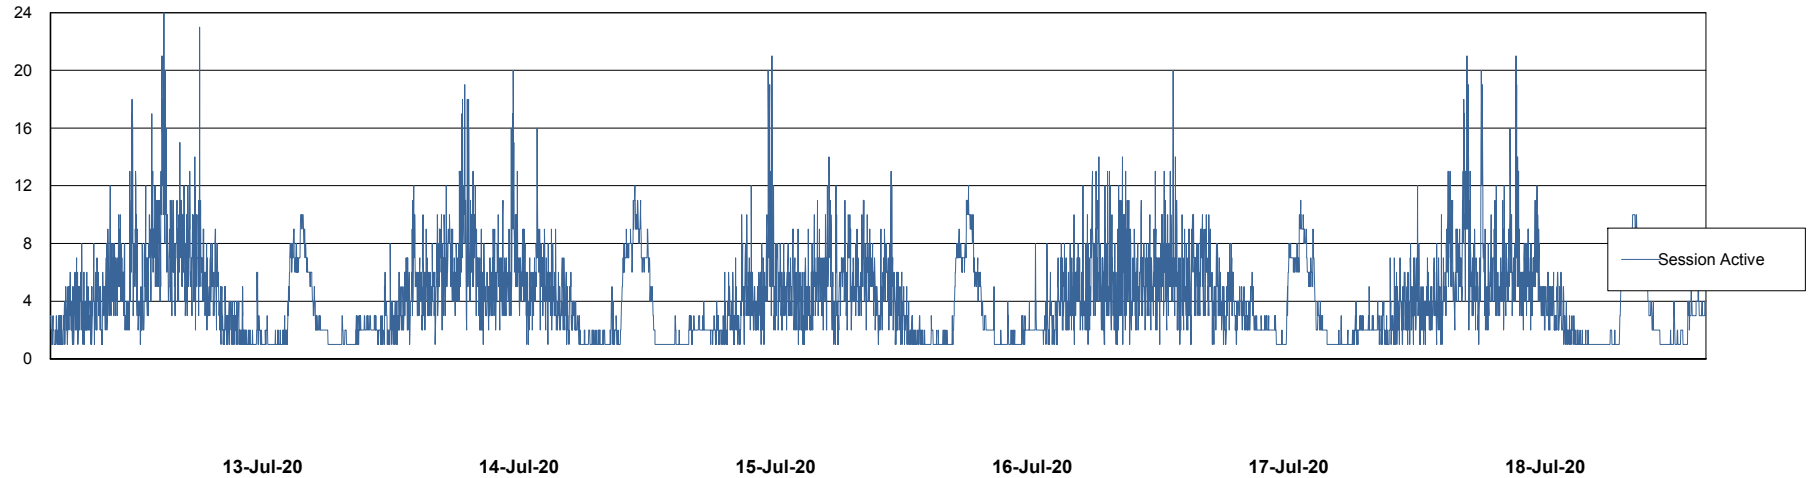

Database Performance CUS_ProdDB_Primary