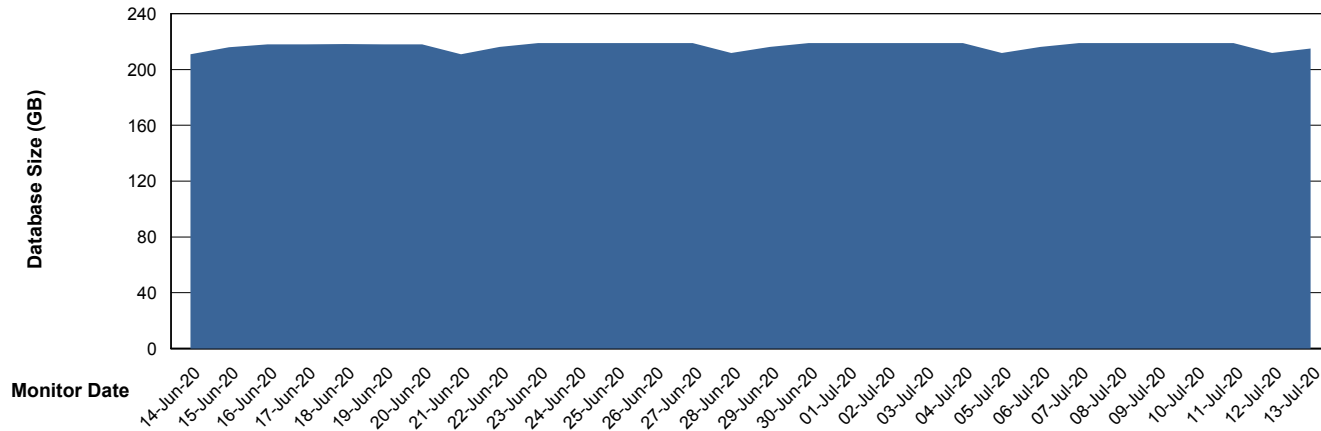

Weekly SLA Customer Report

Customer LLG_Production
Database ID 53

DATABASE SIZE LLGDB_BI02

Database growth over last month

DATABASE SIZE LLGDB_Production

Database growth over last month

Weekly SLA Customer Report

Customer LLG_Production
Database ID 53

Database Tablespace LLGDB_BI02

Date	Tablespace Name	Filesize (Gb)	Usedsize (Gb)	Percentage free
13-Jul-20	ABSDATA	100	41	59
	INDX	100	42	58
12-Jul-20	ABSDATA	100	41	59
	INDX	100	42	58
11-Jul-20	ABSDATA	100	41	59
	INDX	100	42	58
10-Jul-20	ABSDATA	100	41	59
	INDX	100	42	58
09-Jul-20	ABSDATA	100	41	59
	INDX	100	42	58
08-Jul-20	ABSDATA	100	41	59
	INDX	100	42	58
07-Jul-20	ABSDATA	100	41	59
	INDX	100	42	58