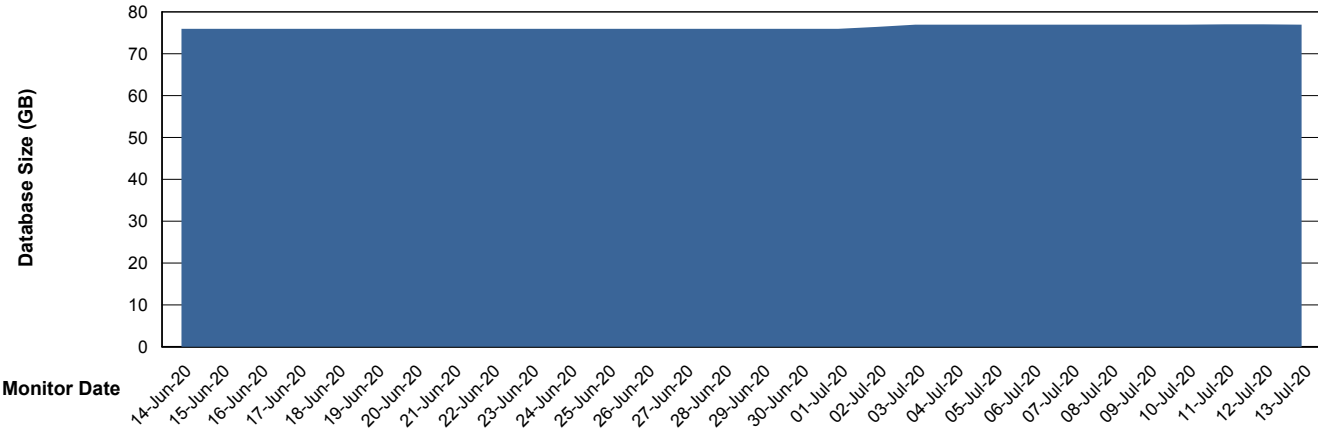

DATABASE SIZE KLADB_Production

Database growth over last month

Database Tablespace KLADB_Production

Date	Tablespace Name	Filesize (Gb)	Usedsize (Gb)	Percentage free
13-Jul-20	ABSDATA	48	39	19
	INDX	45	35	22
12-Jul-20	ABSDATA	48	39	19
	INDX	45	35	22
11-Jul-20	ABSDATA	48	39	19
	INDX	45	35	22
10-Jul-20	ABSDATA	48	39	19
	INDX	45	35	22
09-Jul-20	ABSDATA	48	39	19
	INDX	45	35	22
08-Jul-20	ABSDATA	48	39	19
	INDX	45	35	22
07-Jul-20	ABSDATA	48	39	19
	INDX	45	35	22