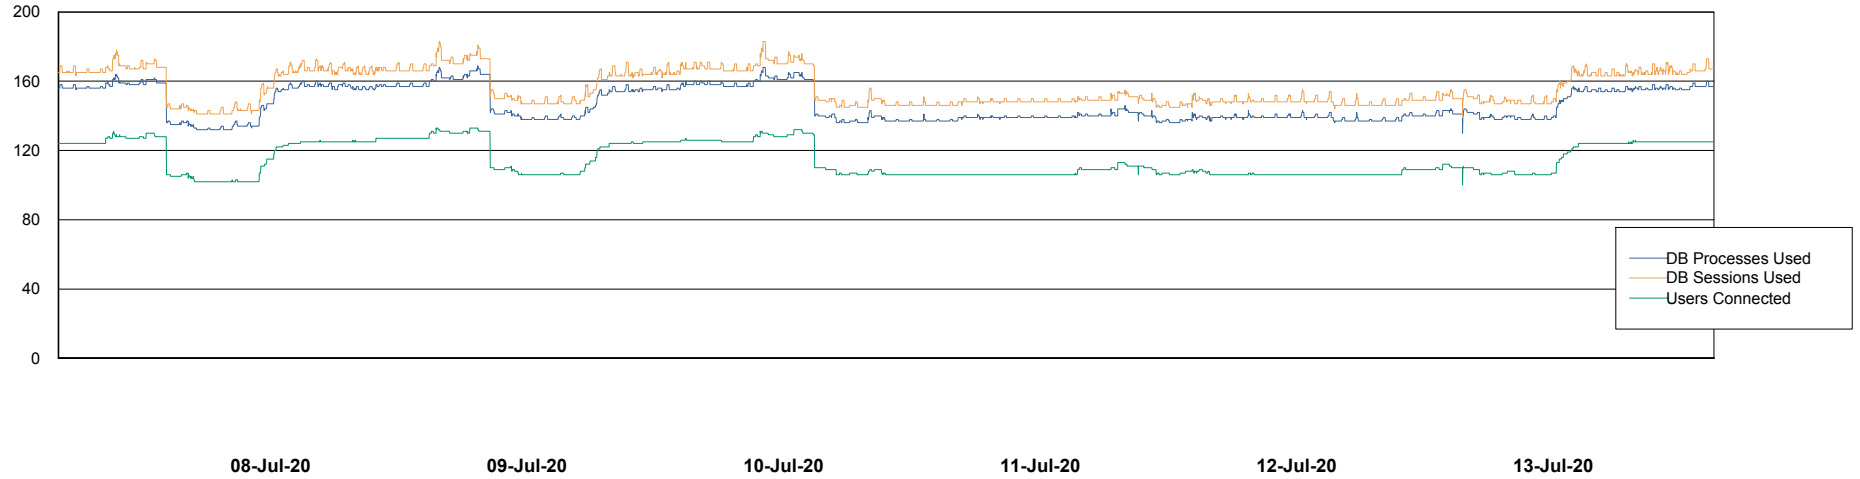

Database Performance AUJ_DB4_Primary

DB Processes Max 300
DB Sessions Max 480