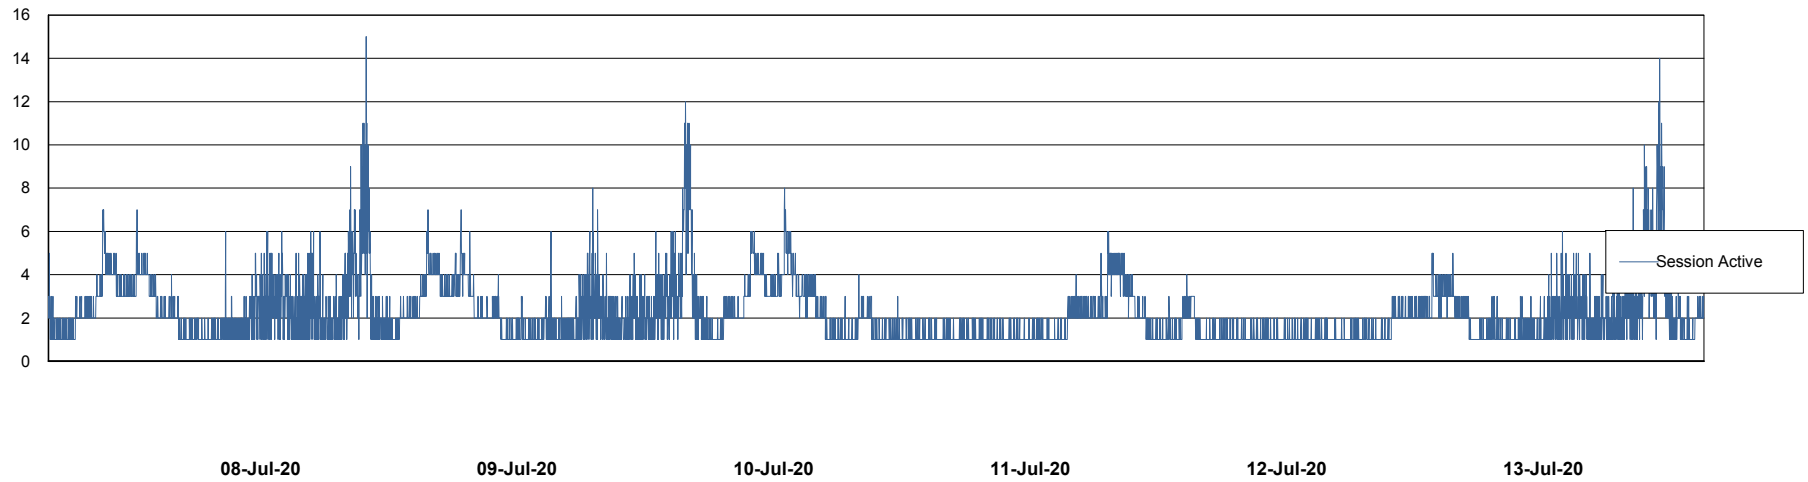

Database Performance AUJ_DB4_Primary

DB Processes Max 300
DB Sessions Max 480