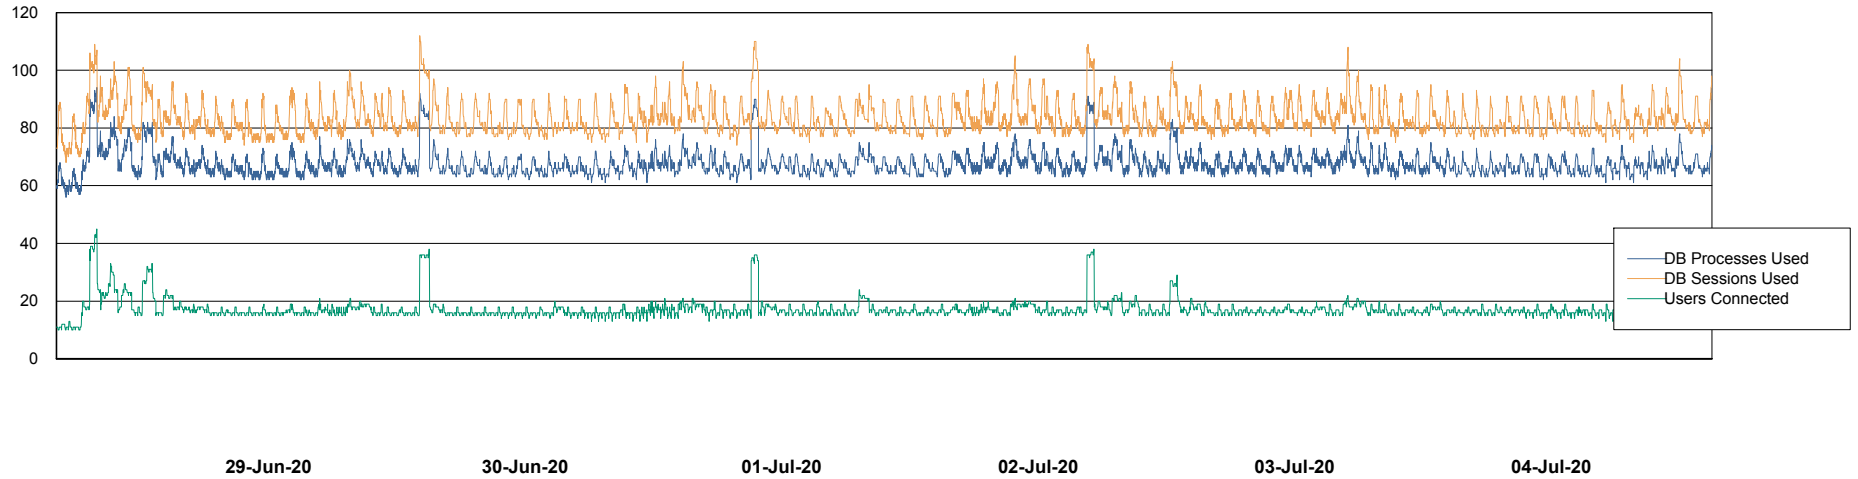

Database Performance NIXDB_BI