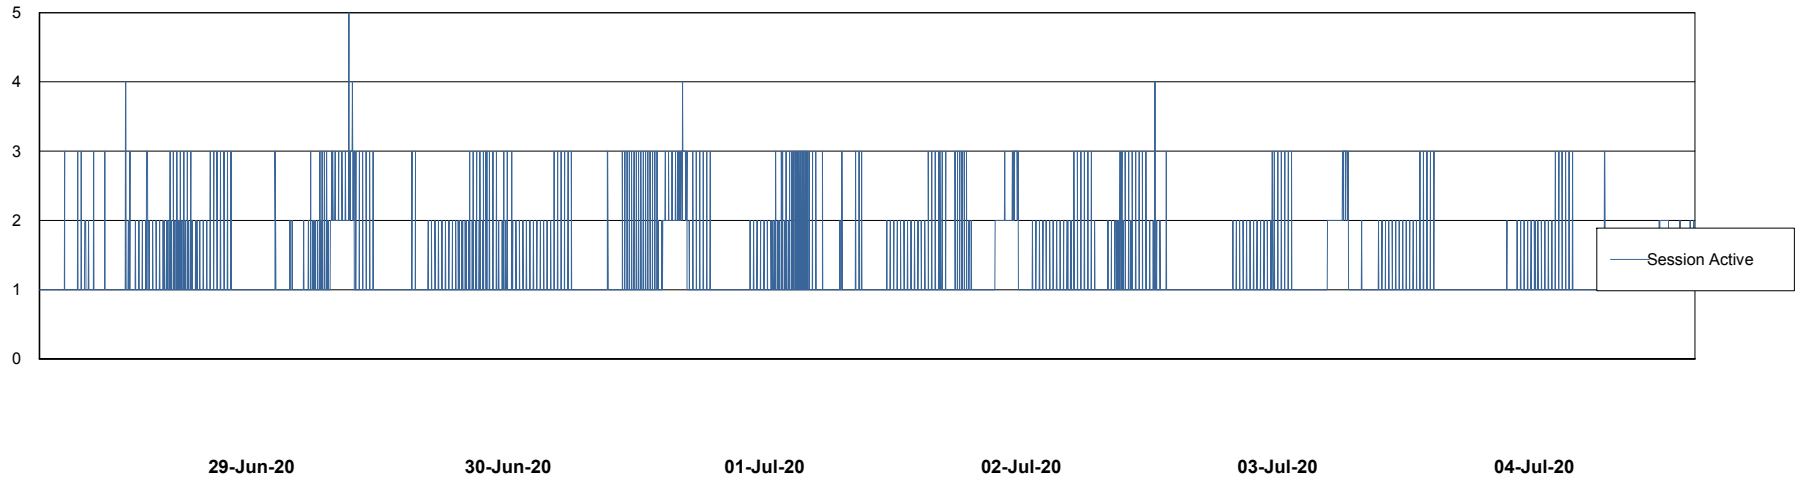

Database Performance NIXDB_BI