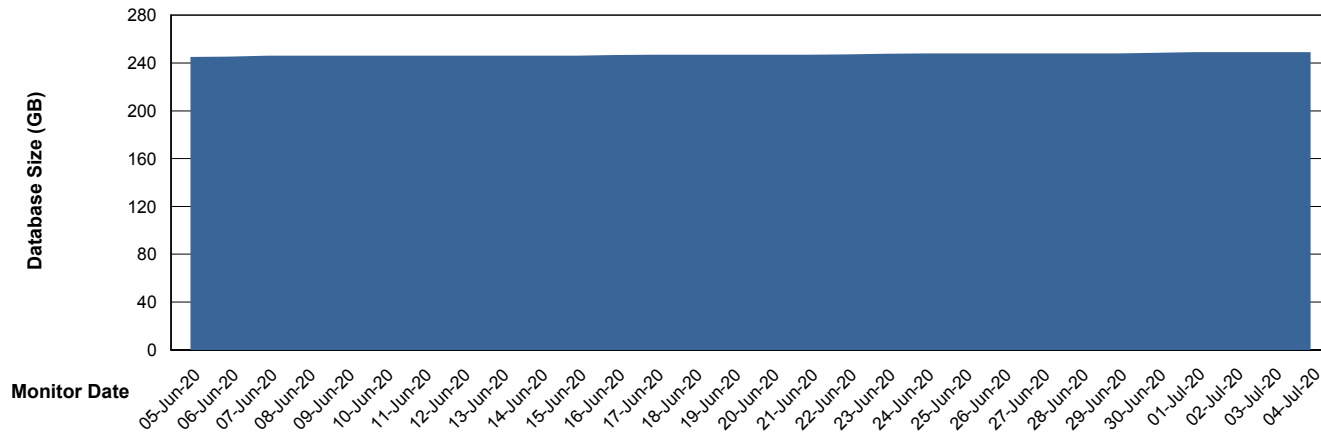

Customer NIX_Production
Database ID 51

Database Performance NIXDB_Standby

Weekly SLA Customer Report

Customer NIX_Production
Database ID 51

DATABASE SIZE NIXDB_BI

Database growth over last month

DATABASE SIZE NIXDB_Production

Database growth over last month

Weekly SLA Customer Report

Customer NIX_Production
Database ID 51

Database Tablespace		NIXDB_BI		
Date	Tablespace Name	Filesize (Gb)	Usedsize (Gb)	Percentage free
04-Jul-20	ABSDATA	80	67	16
	INDX	84	70	17
03-Jul-20	ABSDATA	80	67	16
	INDX	84	70	17
02-Jul-20	ABSDATA	80	67	16
	INDX	84	70	17
01-Jul-20	ABSDATA	80	67	16
	INDX	84	70	17
30-Jun-20	ABSDATA	80	67	16
	INDX	84	70	17
29-Jun-20	ABSDATA	80	67	16
	INDX	84	70	17
28-Jun-20	ABSDATA	80	67	16
	INDX	84	70	17