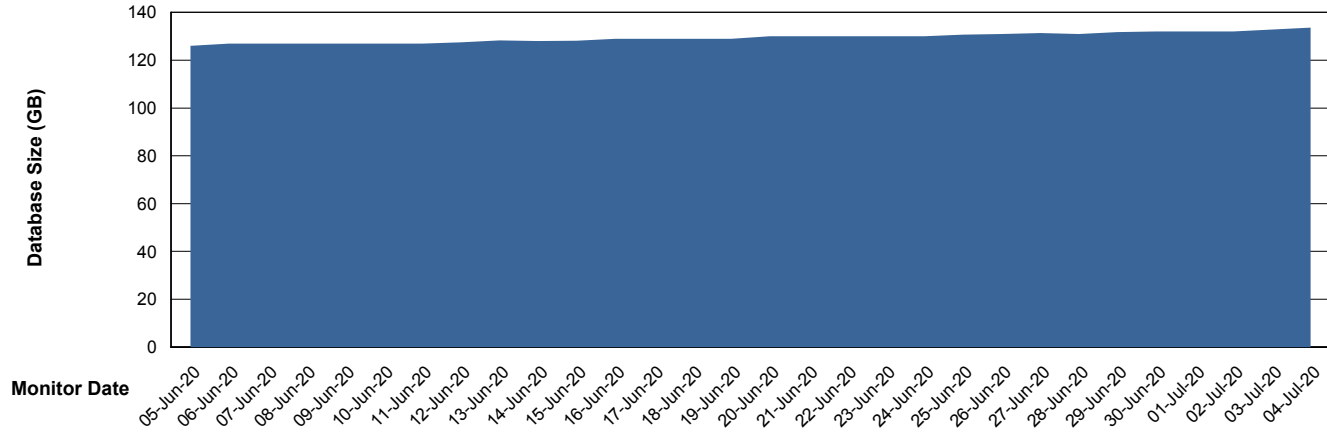

# Weekly SLA Customer Report

Customer LSS\_Prod (NO SLA)  
 Database ID 96

DATABASE SIZE LSS\_ABSME\_DB\_LIODA4

Database growth over last month

Database Tablespace LSS\_ABSME\_DB\_LIODA4

Date	Tablespace Name	Filesize (Gb)	Usedsize (Gb)	Percentage free
04-Jul-20	ABSDATA	128	99	23
	INDX	6	5	17
03-Jul-20	ABSDATA	128	98	23
	INDX	6	5	17
02-Jul-20	ABSDATA	128	98	23
	INDX	6	5	17
01-Jul-20	ABSDATA	128	98	23
	INDX	6	5	17
30-Jun-20	ABSDATA	128	98	23
	INDX	6	5	17
29-Jun-20	ABSDATA	128	98	23
	INDX	6	5	17
28-Jun-20	ABSDATA	128	98	23
	INDX	6	5	17