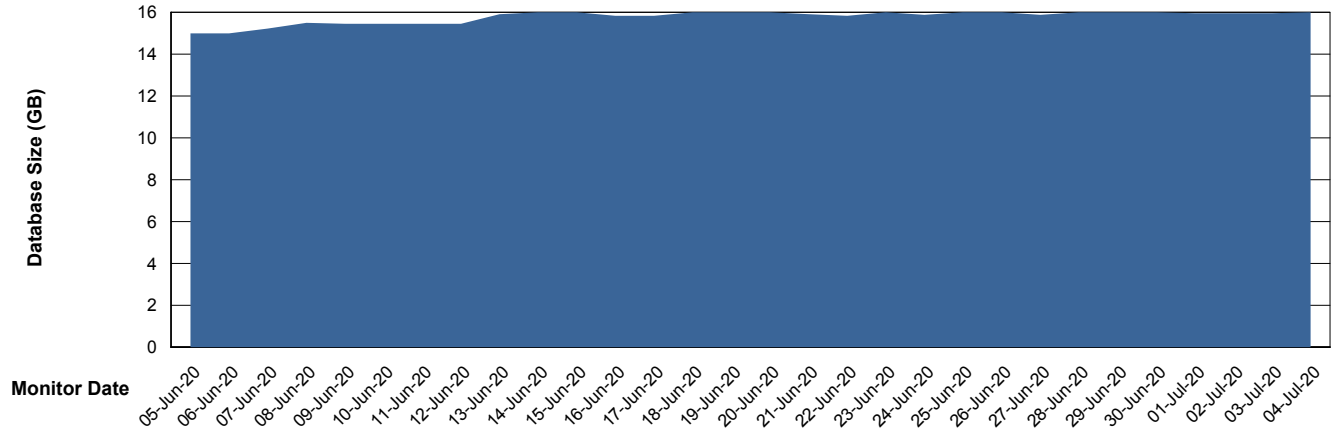

DATABASE SIZE ELJDB_PRD_BI

Database growth over last month